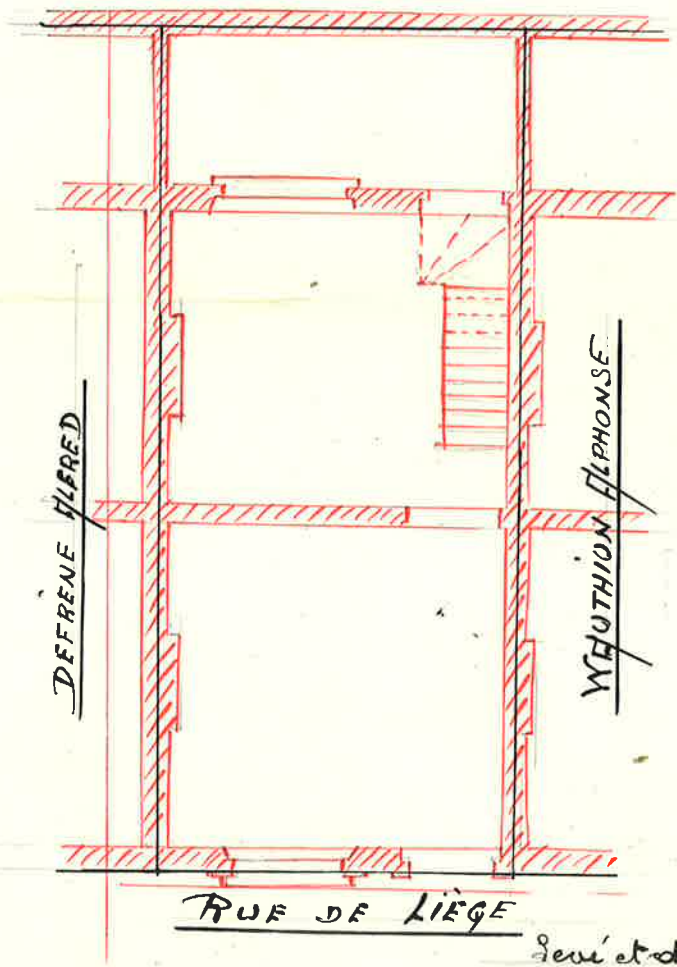

Approuvé la nature d
un mot nul
W O K
m O Q

COMMUNE DE CHATELINAU

Plan d'une maison appartenant à Monsieur Alphonse Wauthion propriétaire à Châtelinau et située rue de Liège au même lieu.

Cette propriété a une contenance de cinquante et un centiares quatre-vingt décimètres carrés

Wauthion Alphonse

levé et dressé par le sous-
signé géomètre-juré, dument as-
surément par devant le Tribu-
nal de 1^{re} Instance de Charle-
roi en date du 7 Mars 1903
Châtelinau le 12 Juin 1920
Auguste Nelson