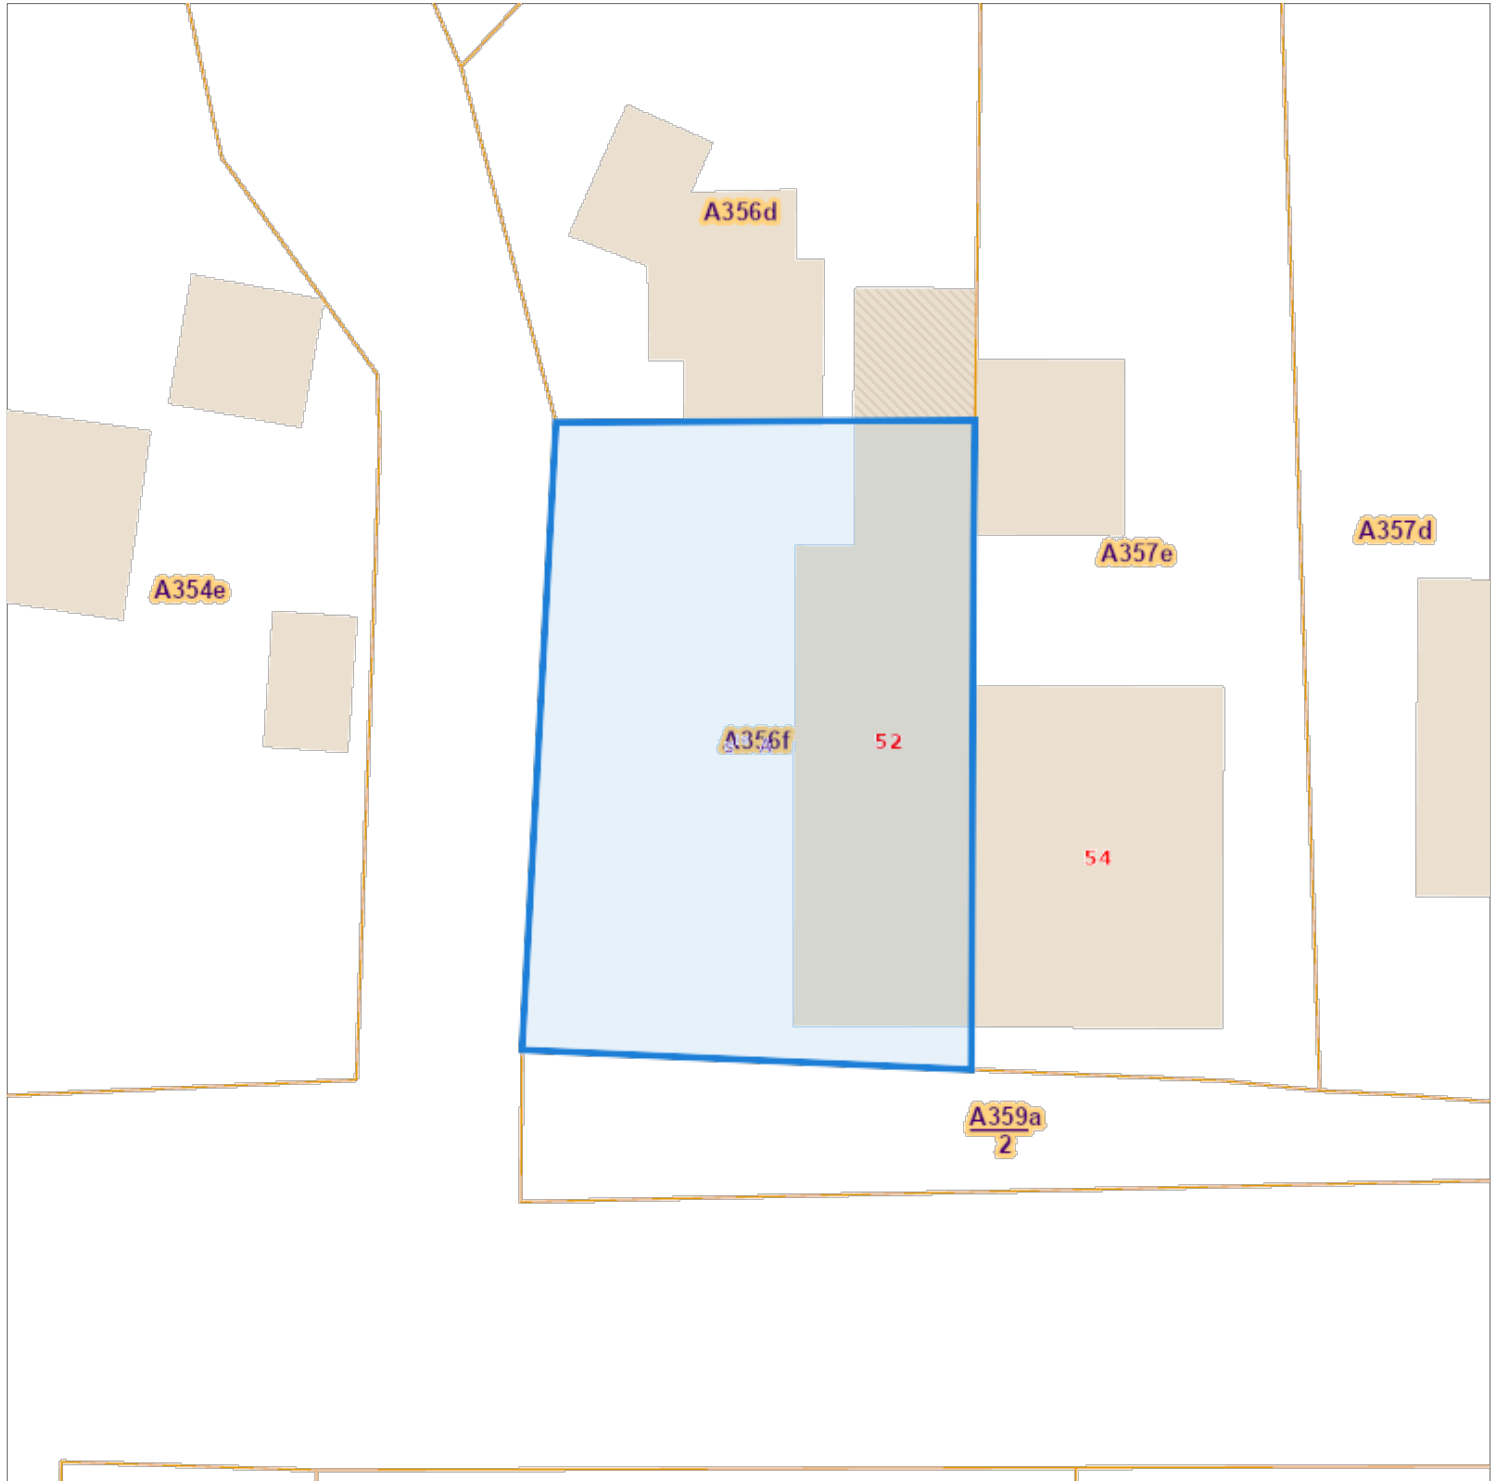

# Opzoeking kadaster

Meest recente toestand

Referentie van het dossier: 00-25-0588/001

Percelen:

Schaal: 1:250

Capakey	Adres	Geïdentificeerd door
24097A0356/00F000	Kelbergenstraat 52, 3290 Schaffen	Capakey