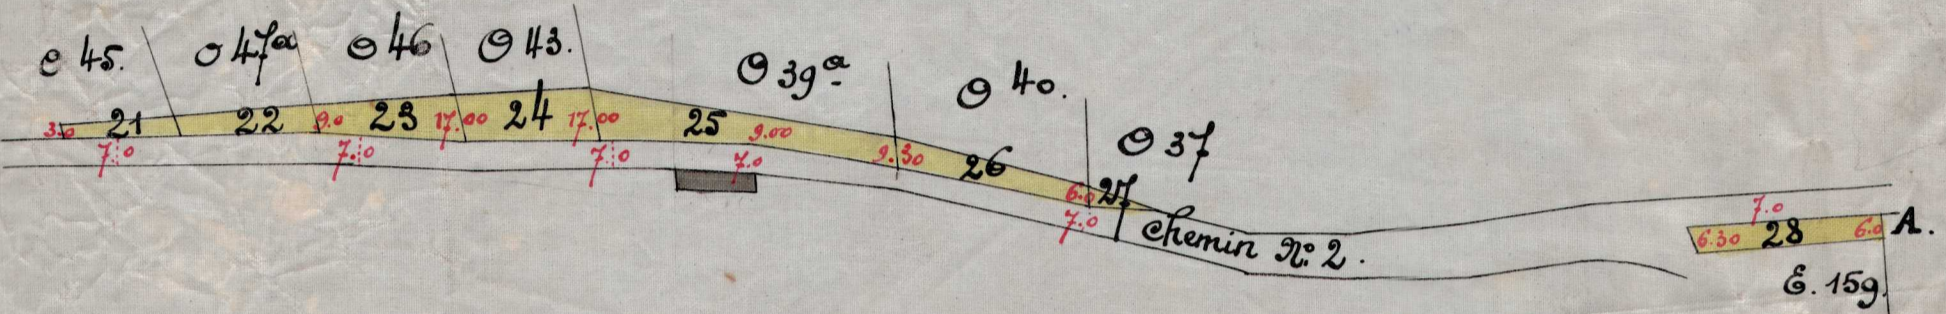

Atlas.
Plan n° 13.