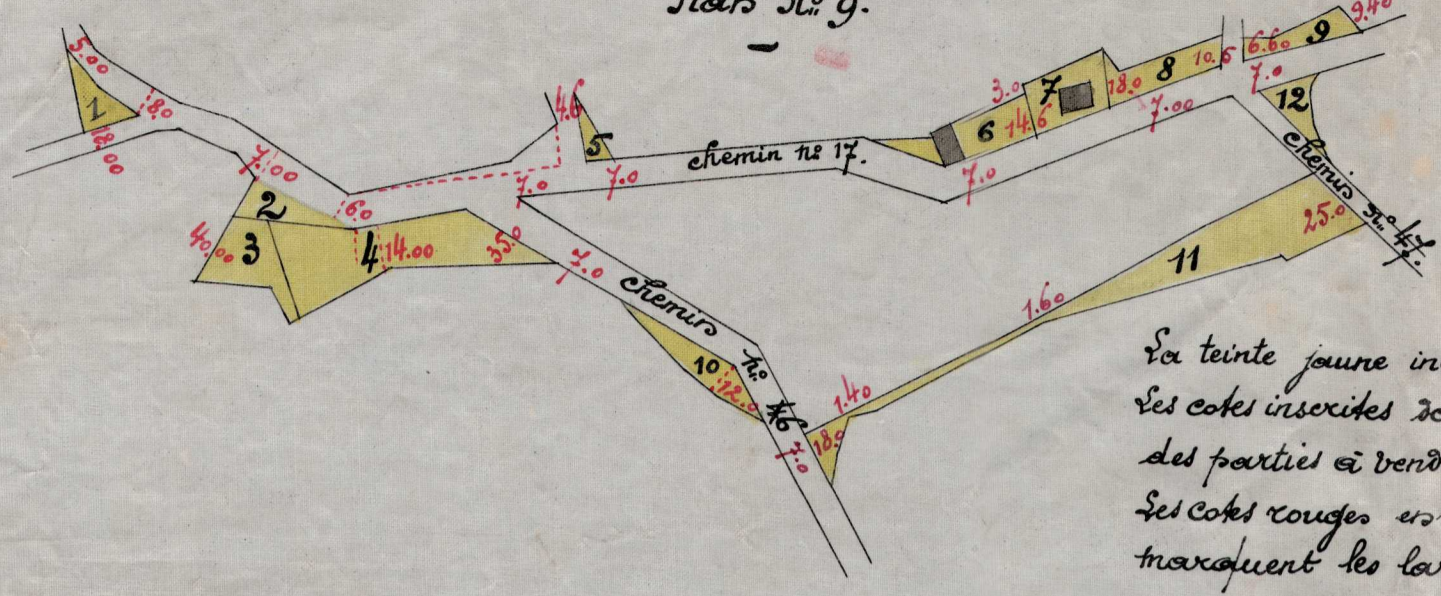

II

Atlas.
Plan n° 9.

10.

317.380 m² 29778.
19 - 1881.
LE PRÉSIDENT
LE DÉPUTÉ PROVINCIAL
(1) Dubois-Chouin.
(2) Jacobiaux.

Schaffen.

La teinte jaune indique les excédants à vendre.
Les cotés inscrits dans ces teintes désignent les largeurs des parties à vendre.
Les cotés rouges entre les deux lignes noires parallèles marquent les largeurs à conserver aux chemins.

Certifié conforme à l'atlas des Chemins Vicinaux de la Commune de Schaffen - à Schaffen, le 25 Avril 1880.
Par ordonnance, Le Secrétaire, (2) Muller.
Le Bourgmestre, (3) Michiels.

Vu et approuvé en séance du Conseil communal de Schaffen, le 1^{er} Mai 1880.
Par ordonnance, Le Secrétaire, (2) Muller.
Le Bourgmestre, (3) Michiels.

Drest, avril 1880,
Le Géomètre-expert,
(3) Michel Meesters.

- Echelle de 1 à 2500 mètres -