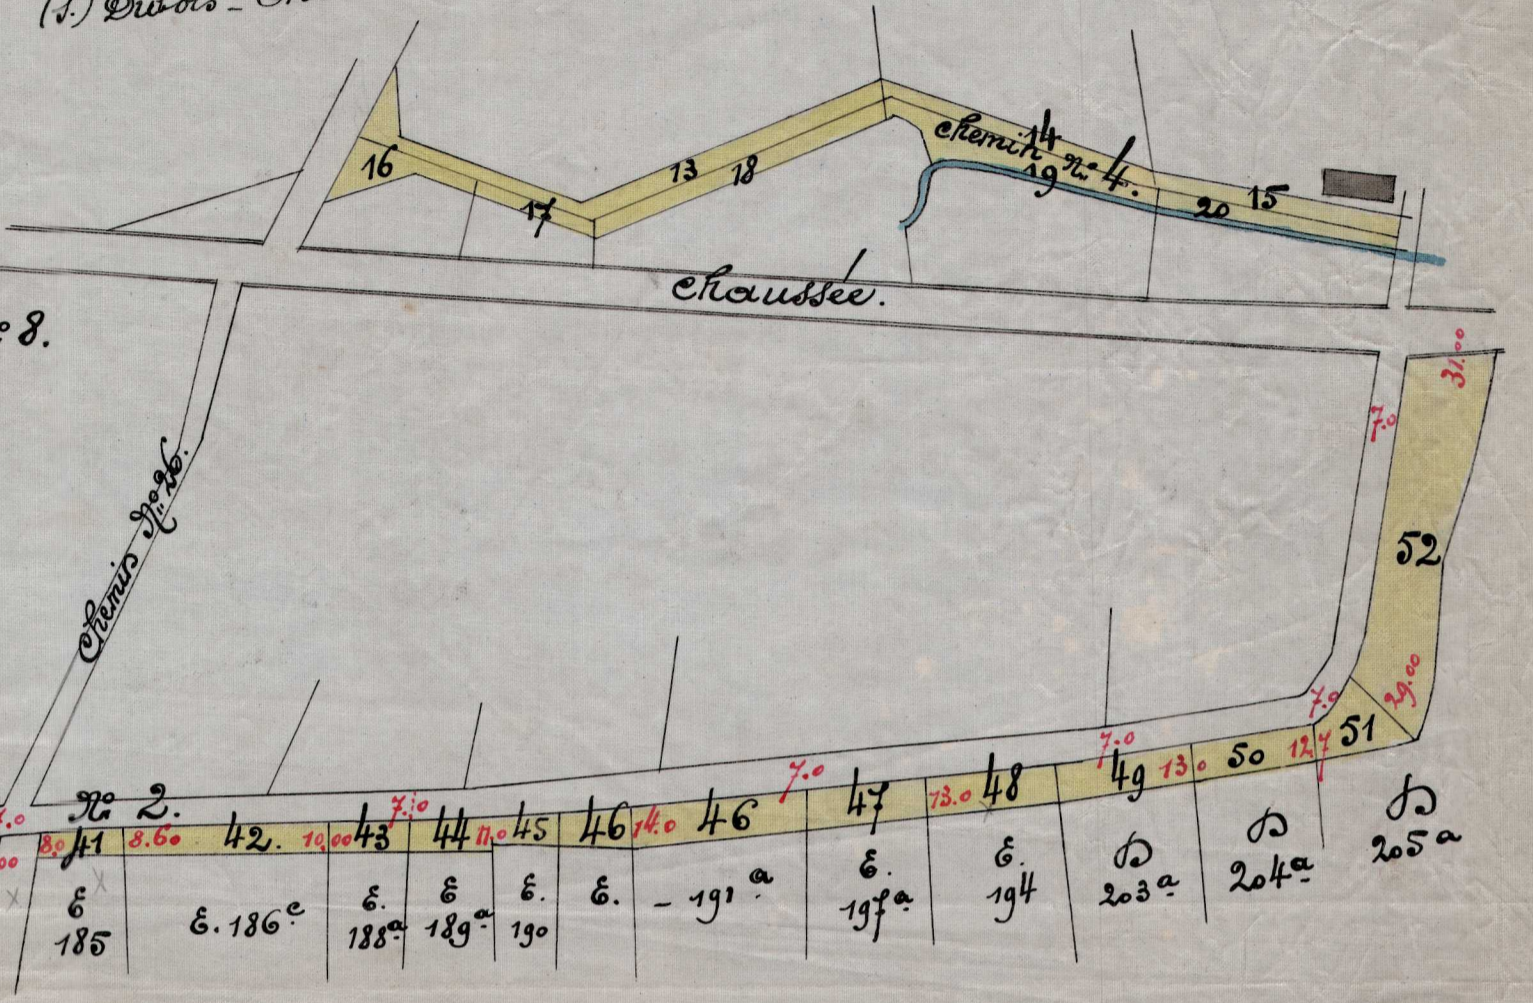

Tableau indicatif.

Atlas.
Plan n° 13.