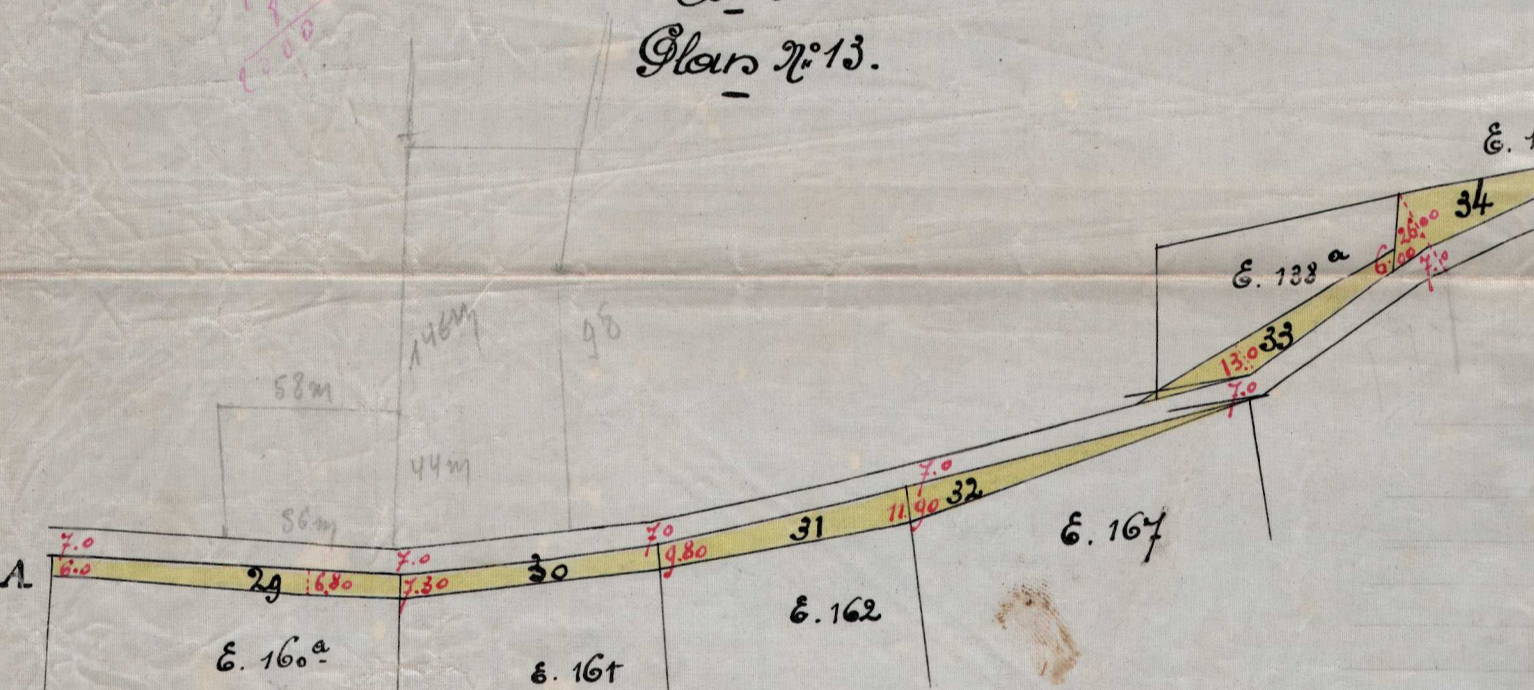

N° d'ordre	Noms des Chemins			Observations	N° d'ordre	Noms des Chemins			Observations
	Numéros des Chemins	Emprise	Noms des propriétaires riverains			Numéros des Chemins	Emprise	Noms des propriétaires riverains	
1	Chemin de Helbecqers	0180	Peuels.		27	Ancien Chemin de West.	01	Cerckel Drest.	
2	"	03	Simons Enfants Pierre.		28	"	0515	Bimartinelli, Drest.	
3	"	0425	Suybers Frs Henri.		29	"	0690	Bimartinelli, Marie, Drest.	
4	"	1780	Peters Arnold.		30	"	0455	Hospices de Cirklemont.	
5	"	70	Houmeyers, Jos.		31	"	0835	Fr. Beylmanns Drest.	
6	"	0435	Houmeyers, Henri.		32	"	0785	Cieters héritiers Drest.	
7	"	0435	Houtmeyers, Louis.		33	"	0705	Sisters à Drest.	
8	"	0420	Houtmeyers, Henri.		34	"	0910	Fr. Jostes Drest.	
9	"	0365	Kandevonne Jacques.		35	"	0160	Cerckel à Drest.	
10	"	0315	Peters Arnold.		36	"	0140	Christiaens Frs Pierre.	
11	"	2063	Celen Josephs.		37	"	30	"	
12	"	0245	Panibroek, Cirklemont.		38	"	1325	Dele Opins Drest.	
13	Ancien Chemin de Helbecqers	174	"		39	"	0660	Vanthuffelers, Daeris.	
14	Ancien Chemin vers Heel.	0605	"		40	"	4350	Michiels Eugène.	
15	"	0450	"		41	"	0210	Mys, Louis Drest.	
16	"	0530	"		42	"	0570	Cerckel à Drest.	
17	"	0240	Emprise totale faite par D^{ns} Steeners.		43	"	0230	Nikoul à Drest.	
18	"	0860	"		44	"	0255	Kandebroek, Cirklemont.	
19	"	0605	"		45	"	0285	Noël Bimartinelli, Drest.	
20	"	0450	"		46	"	1120	Enxerts-Moons Schaffers.	
21	"	0190	Cerckel à Drest.		47	"	0610	Lucas, Félix.	
22	"	0295	"		48	"	0615	Collet, Claus, Drest.	
23	"	0565	Heuwers Drest.		49	"	0735	Michiels Eugène.	
24	"	09	Cerckel Drest.		50	"	0565	Peters, Vanthuffelers.	
25	"	0920	Doocxerts Ferd. Drest.		51	"	0455	"	
26	"	0250	Bimartinelli Drest.		52	"	2290	La Commune.	Bois Communal.
					Total		348	93	

Certifié conforme à l'atlas des Chemins Vicinaux de la Commune de Schaffen - à Schaffen, le 25 Avril 1880.
Par ordonnance, Le Secrétaire, (2) Muller.
Le Bourgmestre, (3) Michiels.

Vu et approuvé en séance du Conseil communal de Schaffen, le 1er Mai 1880.
Par ordonnance, Le Secrétaire, (2) Muller.
Le Bourgmestre, (3) Michiels.

Drest, avril 1880,
Le Géomètre-expert,
(3) Michel Meesters.

- Echelle de 1 à 2500 mètres -