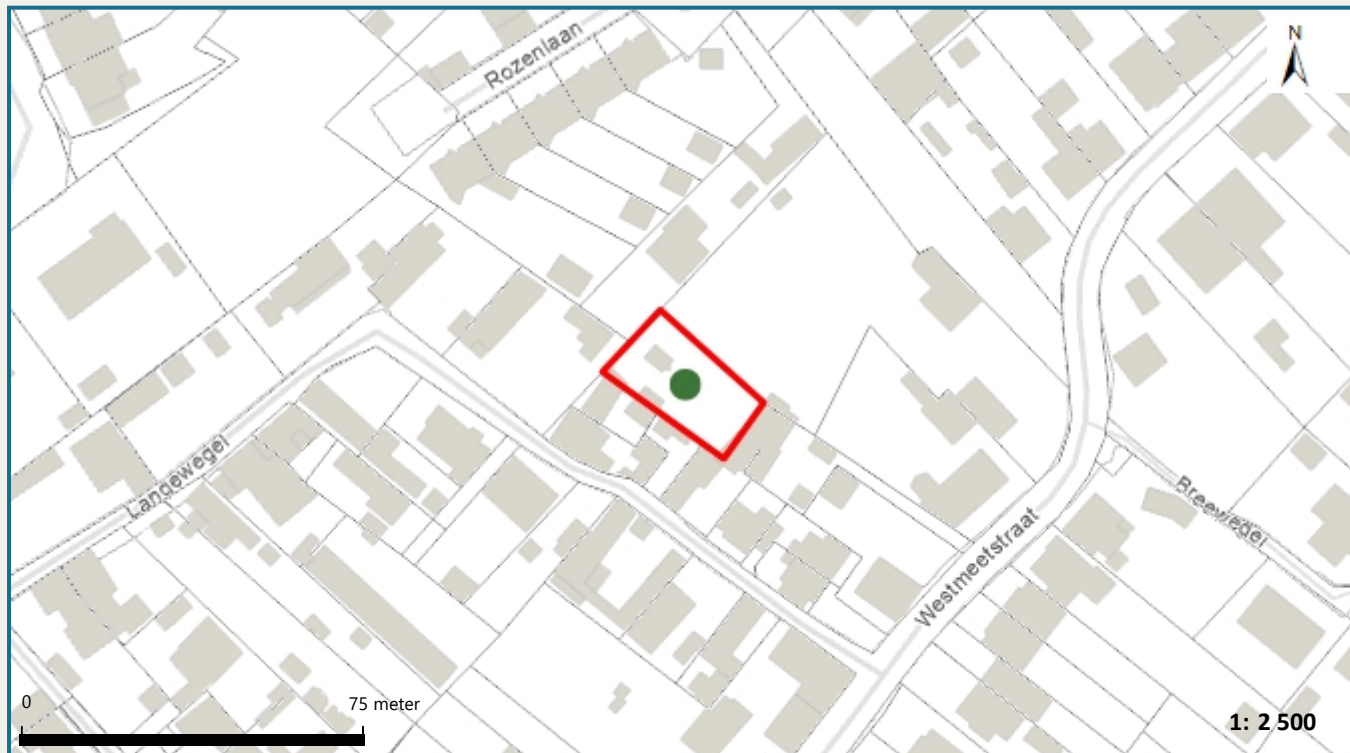

Vlaanderen
is milieu

Kaartafdruk Risicozones overstromingen m.b.t. de natuurrampenverzekering

Versie kaart: januari 2018

Het perceel te Koekelare, afdeling 1, sectie A met perceelnummer 0502/00C002
bevindt zich niet in een risicozone voor overstromingen

Waterbeheerder:

Datum kaartafdruk: 18/07/2024

Voor meer beleidsinformatie: www.integraalwaterbeleid.be

Voor meer kaartmateriaal: waterinfo.vlaanderen.be/watertoets

Legende

- Kadastrale Percelen
- Aslijnen Waterlopen
- Bevaarbaar
- Onbevaarbaar cat. 1
- Onbevaarbaar cat. 2
- Onbevaarbaar cat. 3
- Niet Geklasseerd
- nieuwe risicozones
- bevestigde risicozone
- geen risico meer

Risicozones zoals afgebakend volgens Koninklijk besluit van 20 september 2017 tot wijziging van het koninklijk besluit van 28 februari 2007 tot afbakening van de risicozones met betrekking tot de verzekering tegen natuurrampen in uitvoering van de wet op de landverzekeringsovereenkomst
www.integraalwaterbeleid.be