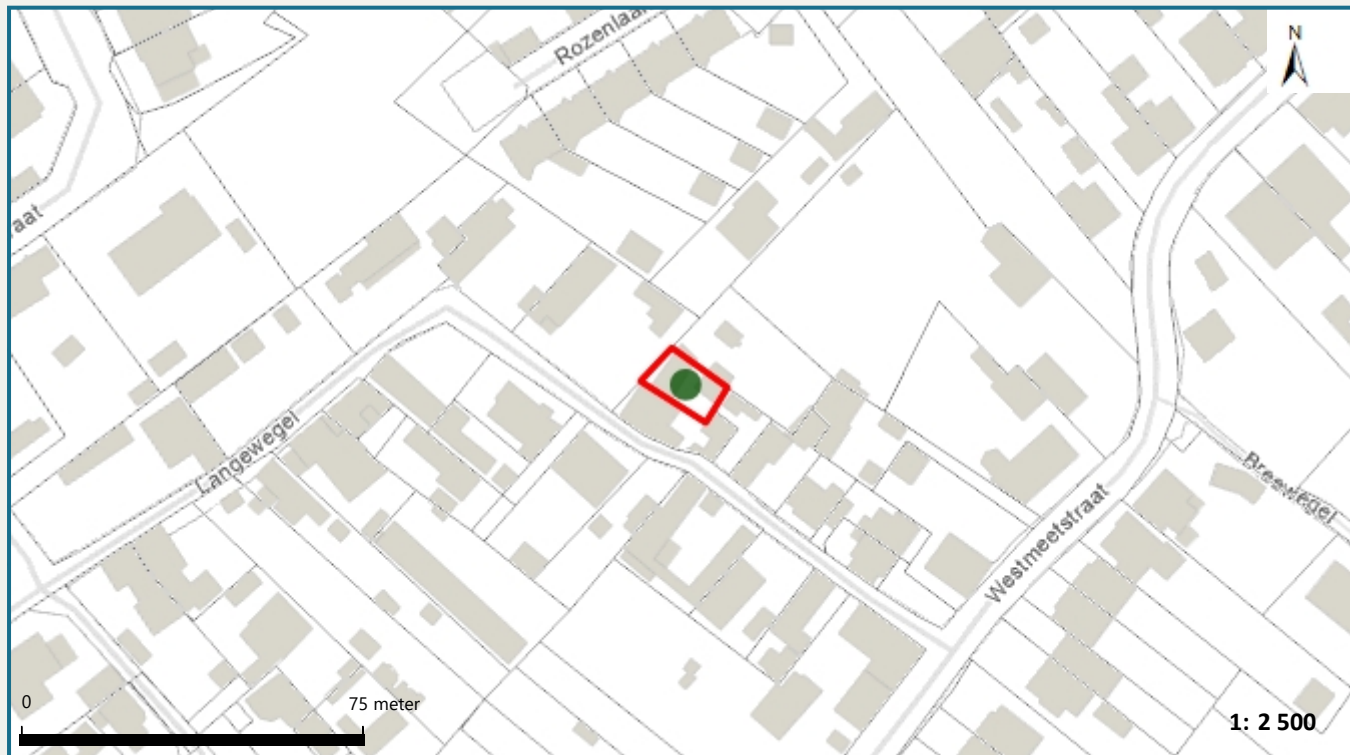

Het perceel te Koekelare, afdeling 1, sectie A met perceelnummer 0502/00B002
bevindt zich niet in een risicozone voor overstromingen

Waterbeheerder:

Datum kaartafdruk: 18/07/2024

Voor meer beleidsinformatie: www.integraalwaterbeleid.be

Voor meer kaartmateriaal: waterinfo.vlaanderen.be/watertoets

Legende

- Kadastrale Percelen
- Aslijnen Waterlopen
- Bevaarbaar
- Onbevaarbaar cat. 1
- Onbevaarbaar cat. 2
- Onbevaarbaar cat. 3
- Niet Geklasseerd
- nieuwe risicozones
- bevestigde risicozone
- geen risico meer

Risicozones zoals afgebakend volgens Koninklijk besluit van 20 september 2017 tot wijziging van het koninklijk besluit van 28 februari 2007 tot afbakening van de risicozones met betrekking tot de verzekering tegen natuurrampen in uitvoering van de wet op de landverzekeringsovereenkomst
www.integraalwaterbeleid.be