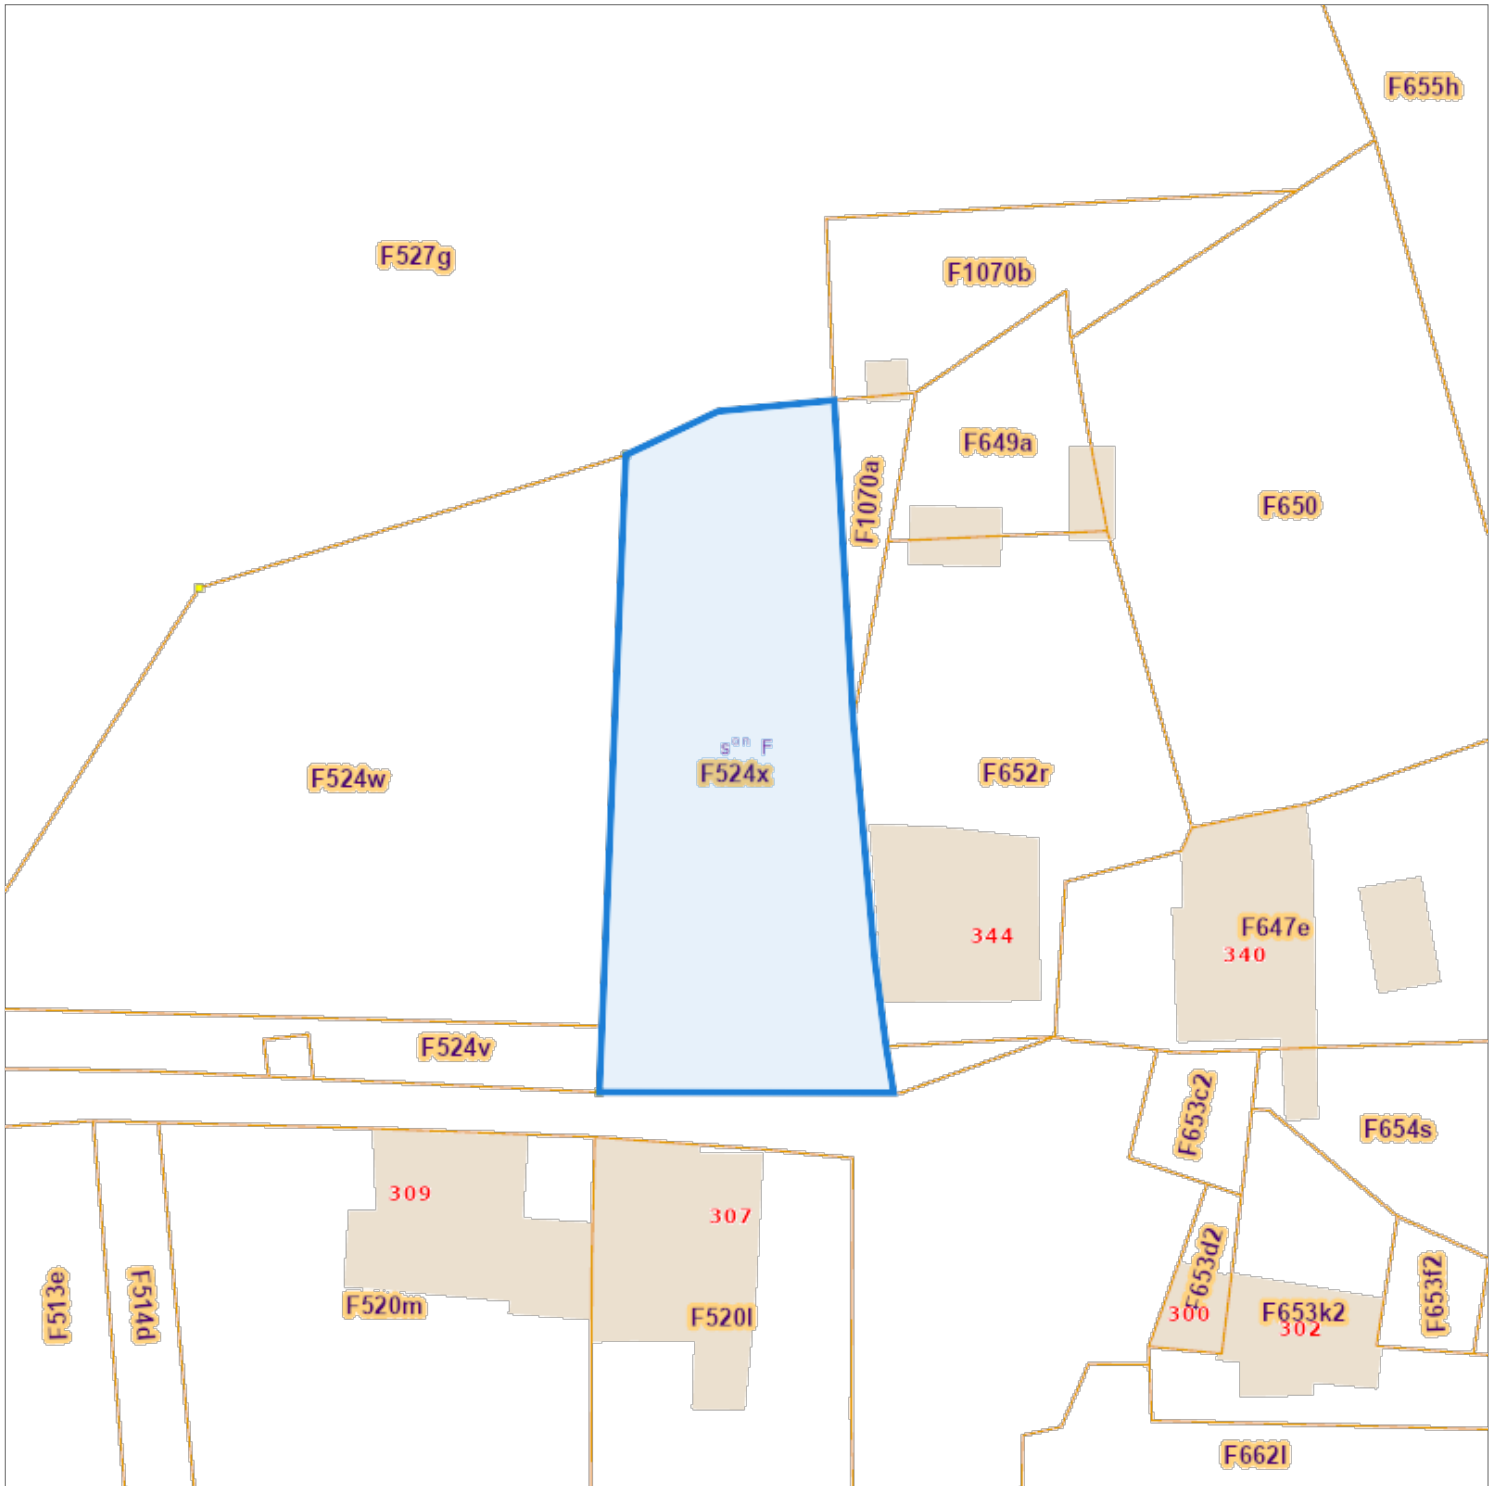

# Recherche cadastrale

## Situation la plus récente

Référence du dossier: 00-01-2858/036

Parcelles:

Echelle: 1:500

Capakey	Adresse	Identifié par
62314F0524/00X000	R DE LA BAUME , Herstal	Capakey

L'AAPD, producteur de la banque de données contenant ces données bénéficie des droits de propriété intellectuelle mentionnés dans la loi du 30 juin 1994 concernant les droits d'auteur et droits voisins.