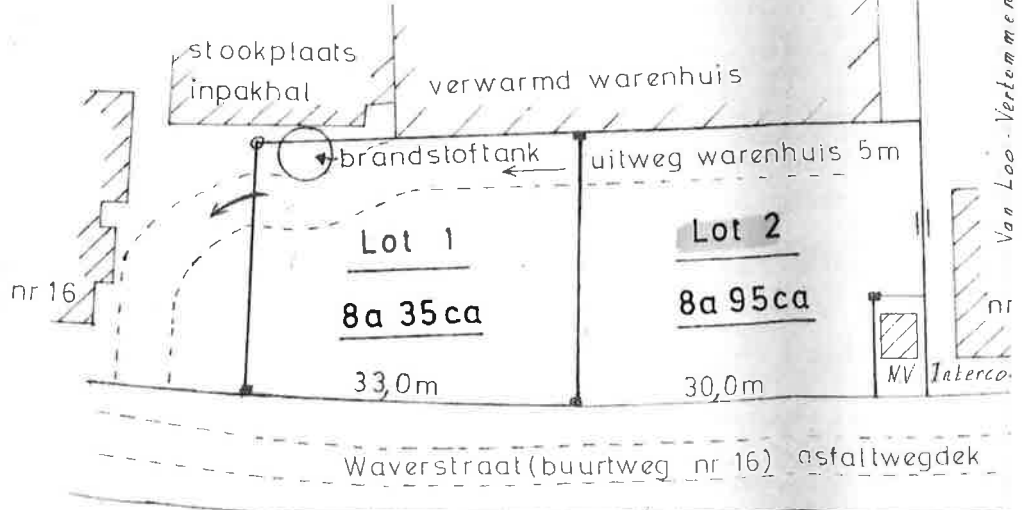

ge van het nummer 114 van het jaar 1980.

Gemeente SINT-KATELIJNE-WAVER 1^e Afdeling

nr 580^h (delen)

Waverstraat Twee percelen tuinland

Agrarisch gebied 4.1.

Bernaerts-Torfs E.L. en kinderen Waverstraat 16

Van Loo-Verloren J.A.

Schaal 1:500

7 juni 1979
J Verloren
M.S.O.G.