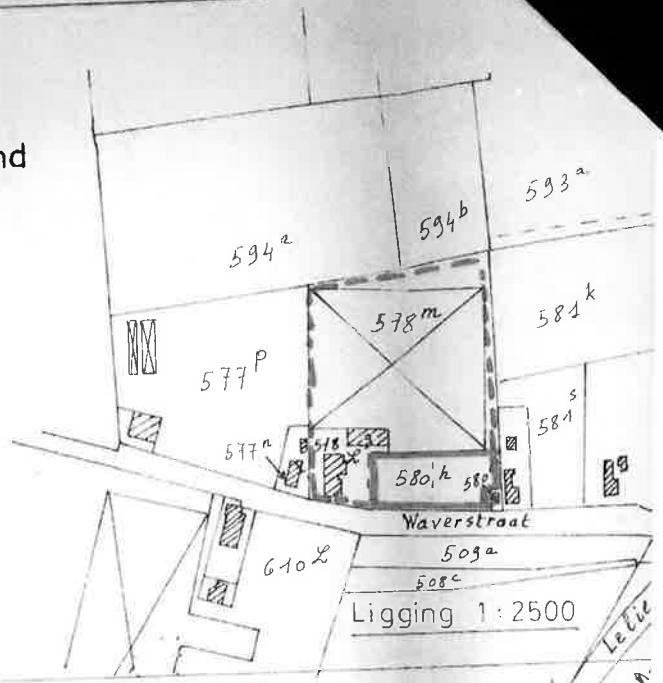

ge van het nummer 114 van het jaar 1980.

Gemeente SINT-KATELIJNE-WAVER 1^e Afdeling

nr 580^h (delen)

Waverstraat Twee percelen tuinland

Agrarisch gebied 4.1.

Bernaerts-Torfs E.L. en kinderen Waverstraat 16

Van Loo-Verloren J.A.

Schaal 1:500

7 juni 1979
J Verloren
M.S.O.G.