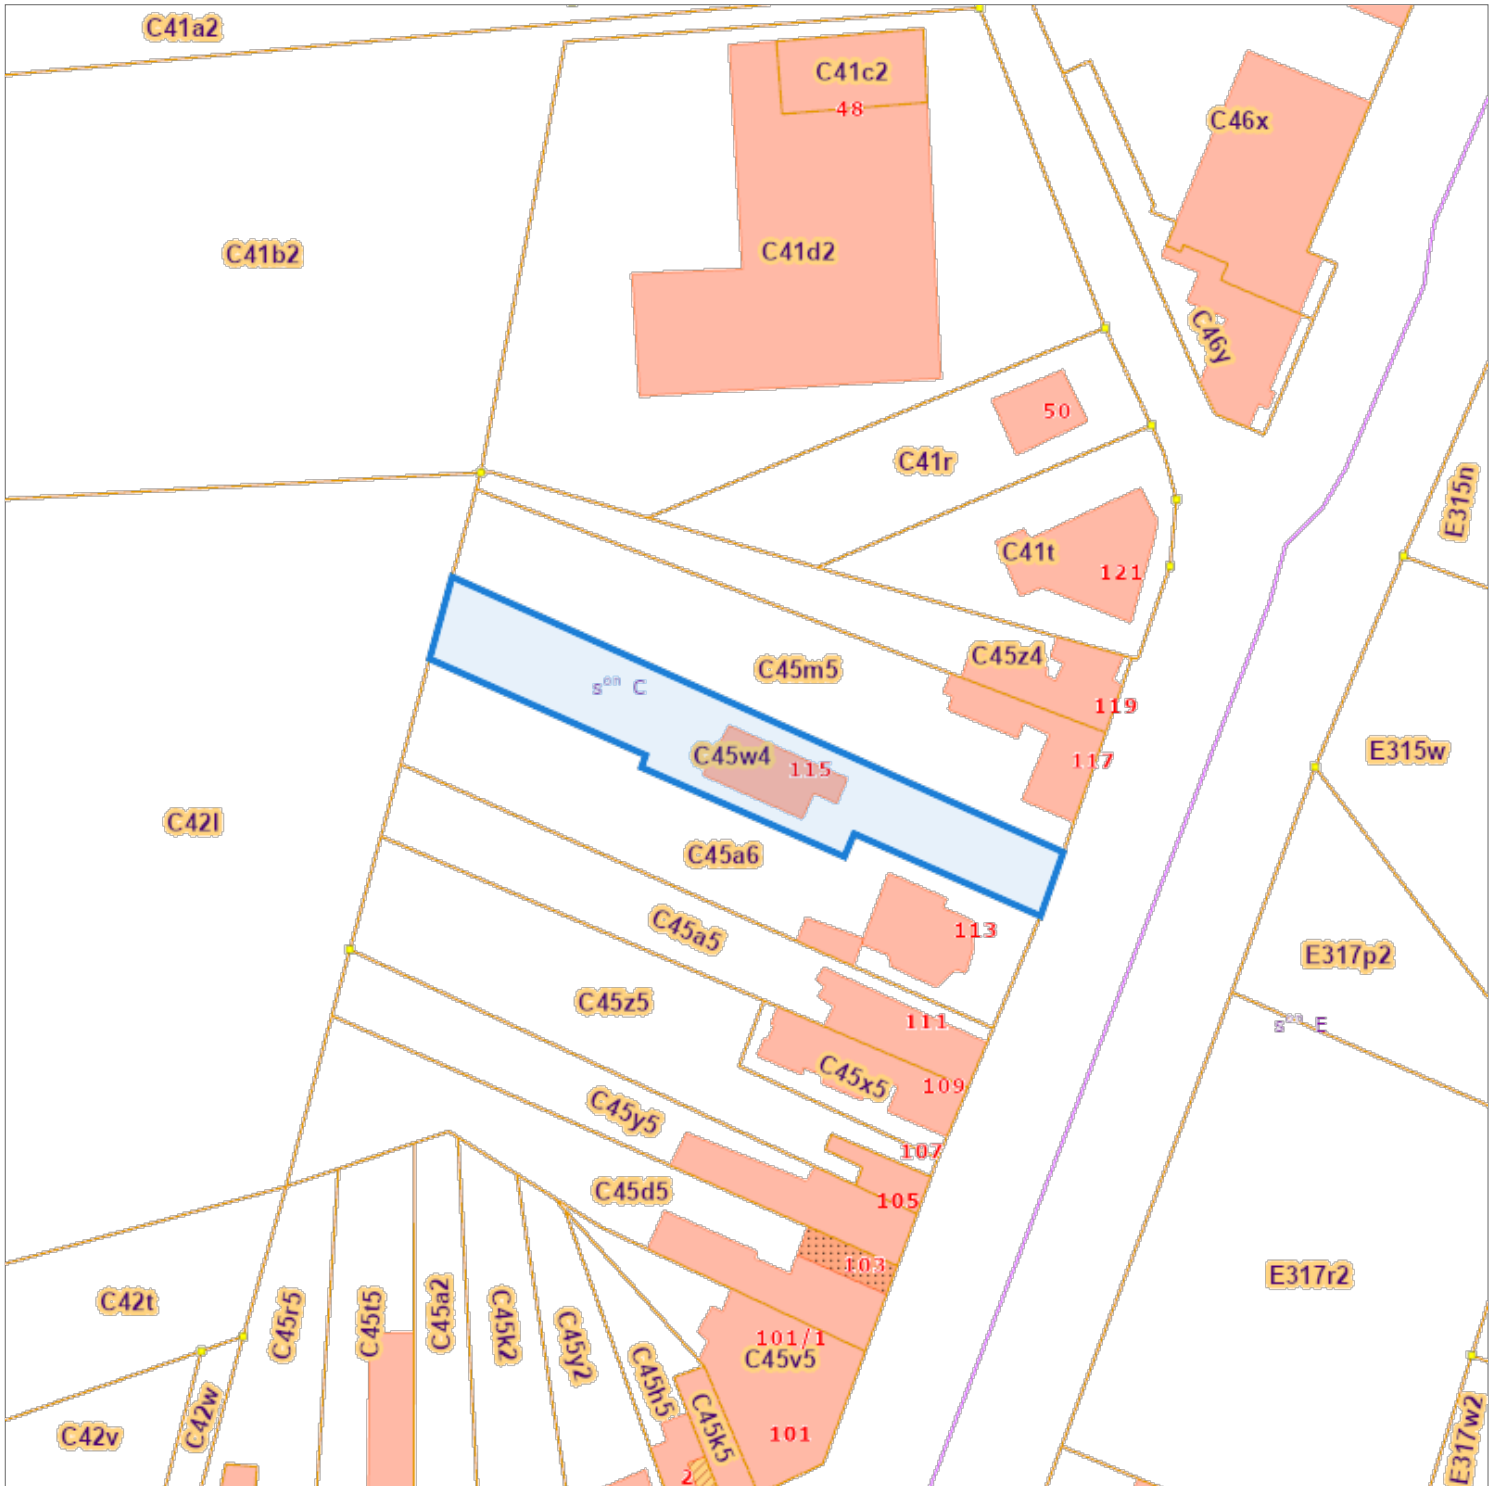

Recherche cadastrale

Situation fiscale

Référence du dossier: 2024-0291/001

Parcelles:

Echelle: 1:1000

Capakey	Adresse	Identifié par
61078C0045/00W004	Route du Condroz 115, 4550 Yernu00E9e-Fraineux	Capakey

L'AAPD, producteur de la banque de données contenant ces données bénéficie des droits de propriété intellectuelle mentionnés dans la loi du 30 juin 1994 concernant les droits d'auteur et droits voisins.