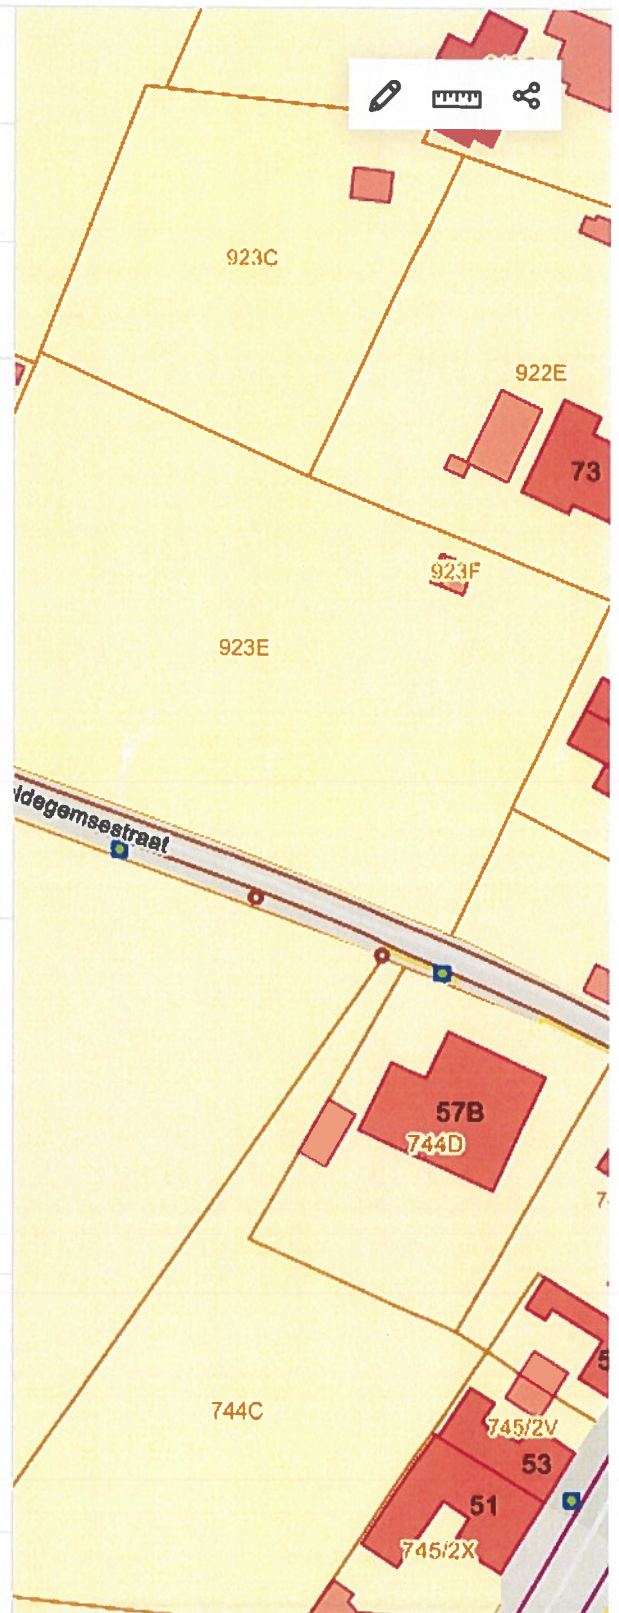

Sectie: **F**

Perceel: **0831/00P000**

Adres: **Veldegemsestraat 72, 8210 Zedelgem**

📍 Coördinaten

Lambert 72: **65 254,34 m - 201242,37 m**

WGS84 DMS: **51°6'54,19"NB - 3°9'30,46"OL**

WGS84 graden: **51,115052° - 3,158462°**

Web Mercator: **351598,33 m - 6 641670,41 m**

📄 DSI - Watergevoelige openruimtegebieden - Contouren

Geen objecten gevonden

201257.87

Lagen

Geopunt is een officiële website van de Vlaamse overheid [Meer info](#) ^