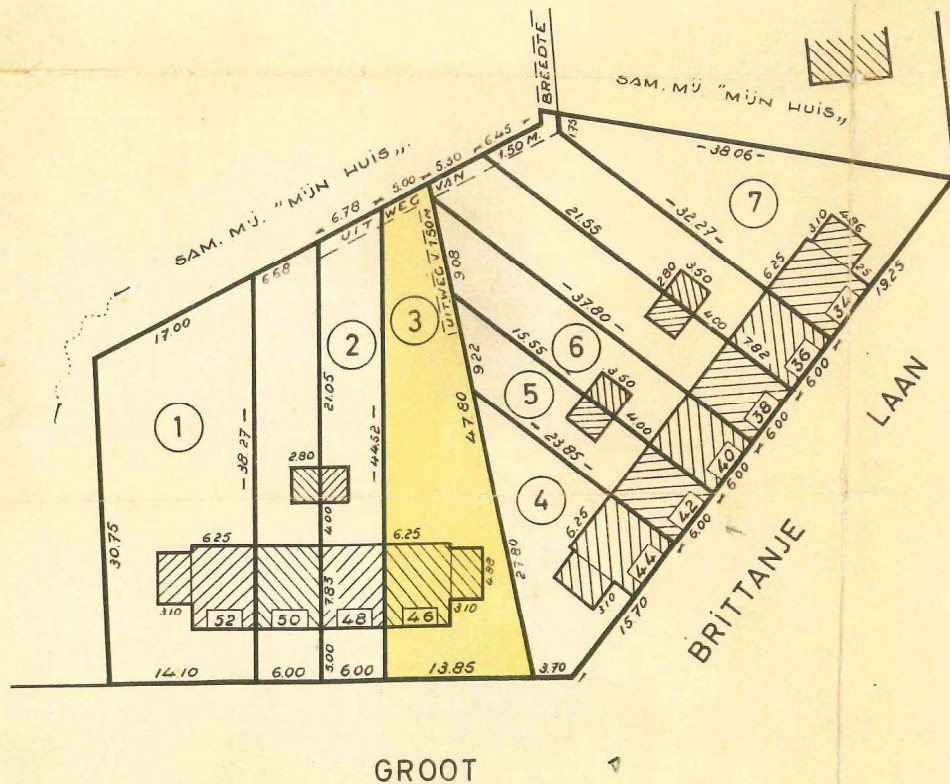

| Lot | Kadaster | Oppervl. | | | Kopers. |
|-----|---|----------|----|----|------------|
| | | | | | |
| 1 | Deel v. perc. nrs. 1483 ^a en van 1512 ^a | 5 | 07 | 10 | ██████████ |
| 2 | Deel v. perceel nr. 1512 | 2 | 57 | 70 | ██████████ |
| 3 | id. | 4 | 23 | 00 | ██████████ |
| 4 | id. | 2 | 36 | 10 | ██████████ |
| 5 | id. | 1 | 64 | 00 | ██████████ |
| 6 | id. | 2 | 04 | 60 | ██████████ |
| 7 | id. | 3 | 42 | 10 | ██████████ |

Stad HARELBEKE

Sectie A

Verkopen door de Sam. Mij "MIJN HUIS"

SCHAAL: 1/500.

Koning Albert Laan.

Noord

Opgemaakt te HARELBEKE.

op 12 - 1 - 1957