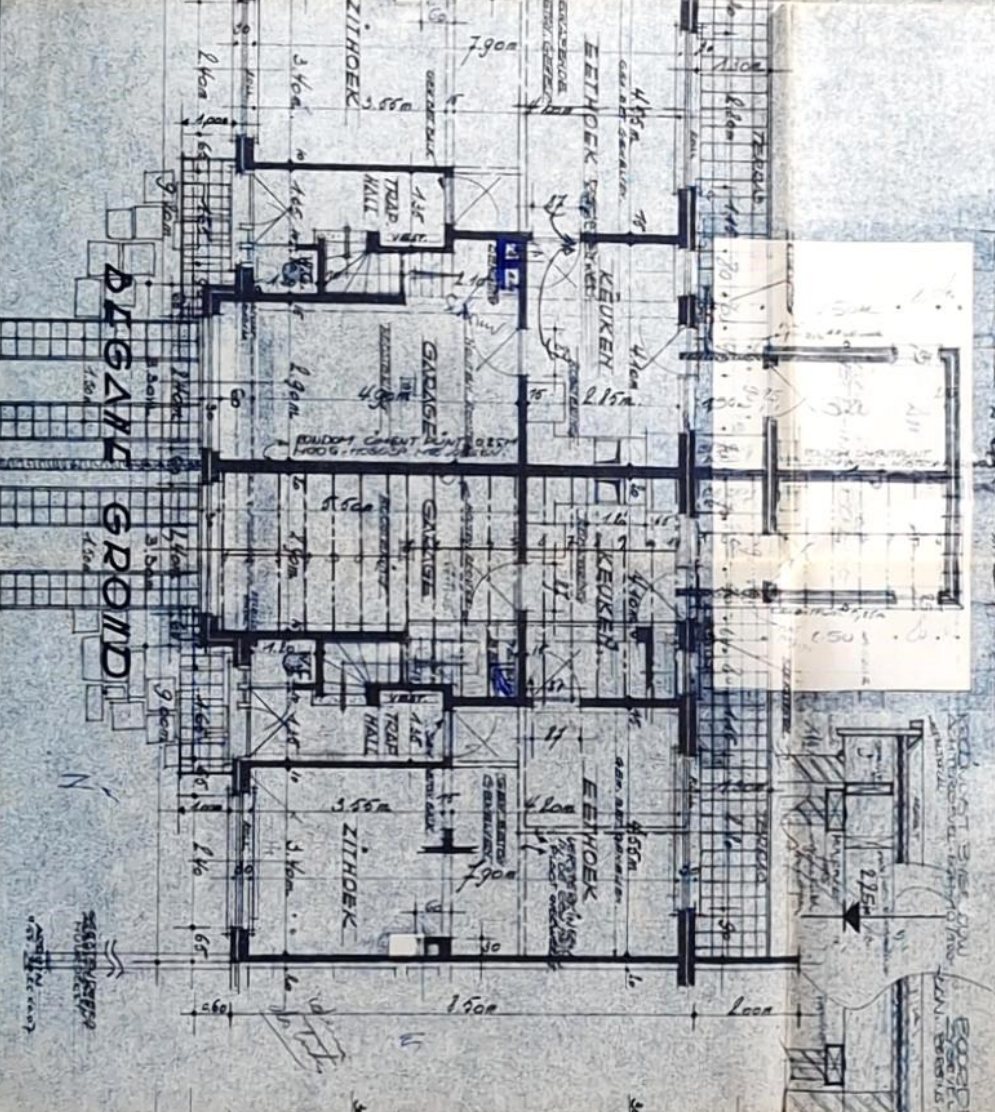

VOORGEVELS

ACHTERGEVELS

ZIJGEVEL-DOORSNEDEN GARAGE

DOORSNEDEN

ZIJGEVELS

PROVINCIE WEST-VLAANDEREN
 SEMEENTE DEERDRIJK
 ONRUF BOUWEN
 VAN 28 WONINGEN
 OPDRACHTGEVER:
 SIRMEN TUNO HAREUBARE.

DE VERZICHTER DE SECRETARIS DE ARCHITECT
 GALE DOORDA