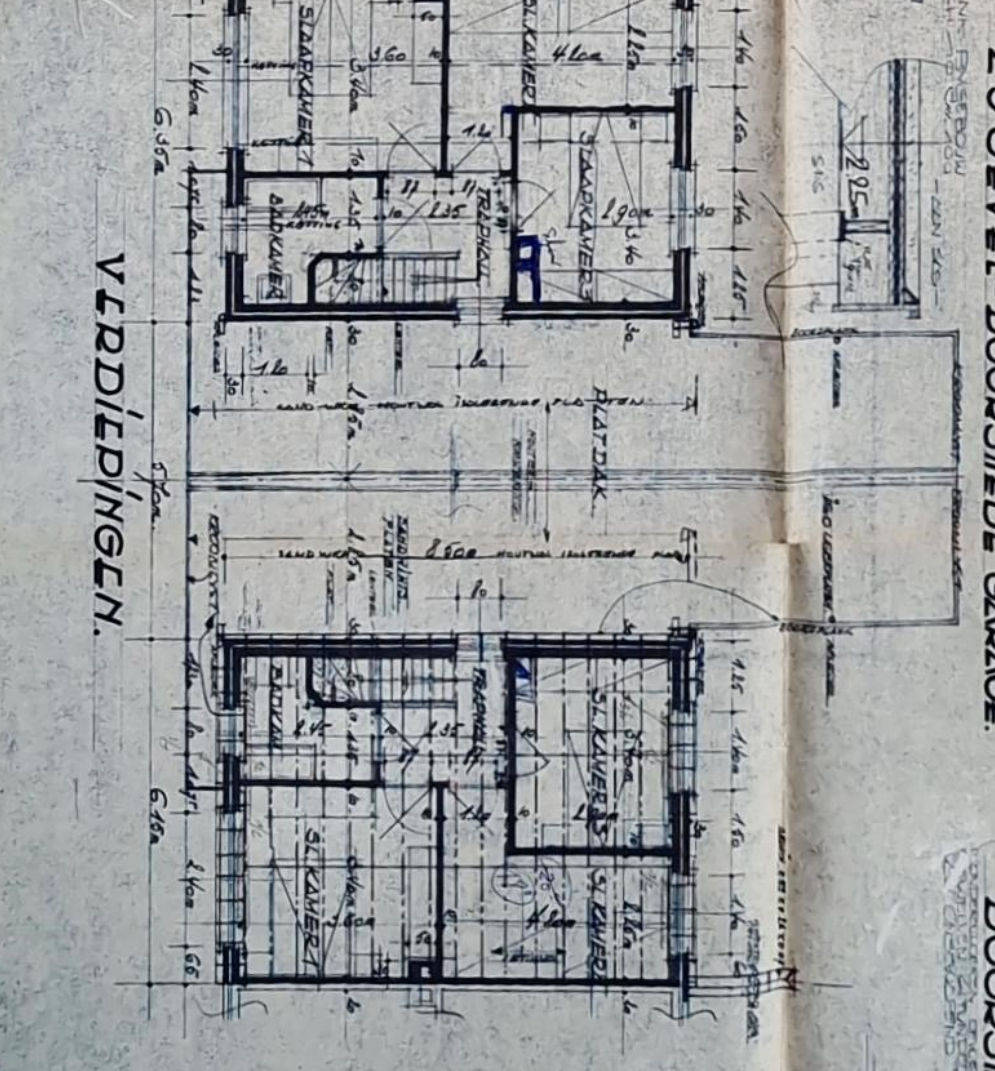

VOORGEVELS

ACHTERGEVELS

ZIJGEVEL-DOORSNEDEN GARAGE

DOORSNEDEN

ZIJGEVELS

PROVINCIE WEST-VLAANDEREN
 SEMEENTE DEERDRIJK
 ONRUF BOUWEN
 VAN 28 WONINGEN
 OPDRACHTGEVER:
 SIRMEN TUNO HAREUBARE.

DE VERZICHTER DE SECRETARIS DE ARCHITECT
 GALE DOORDA