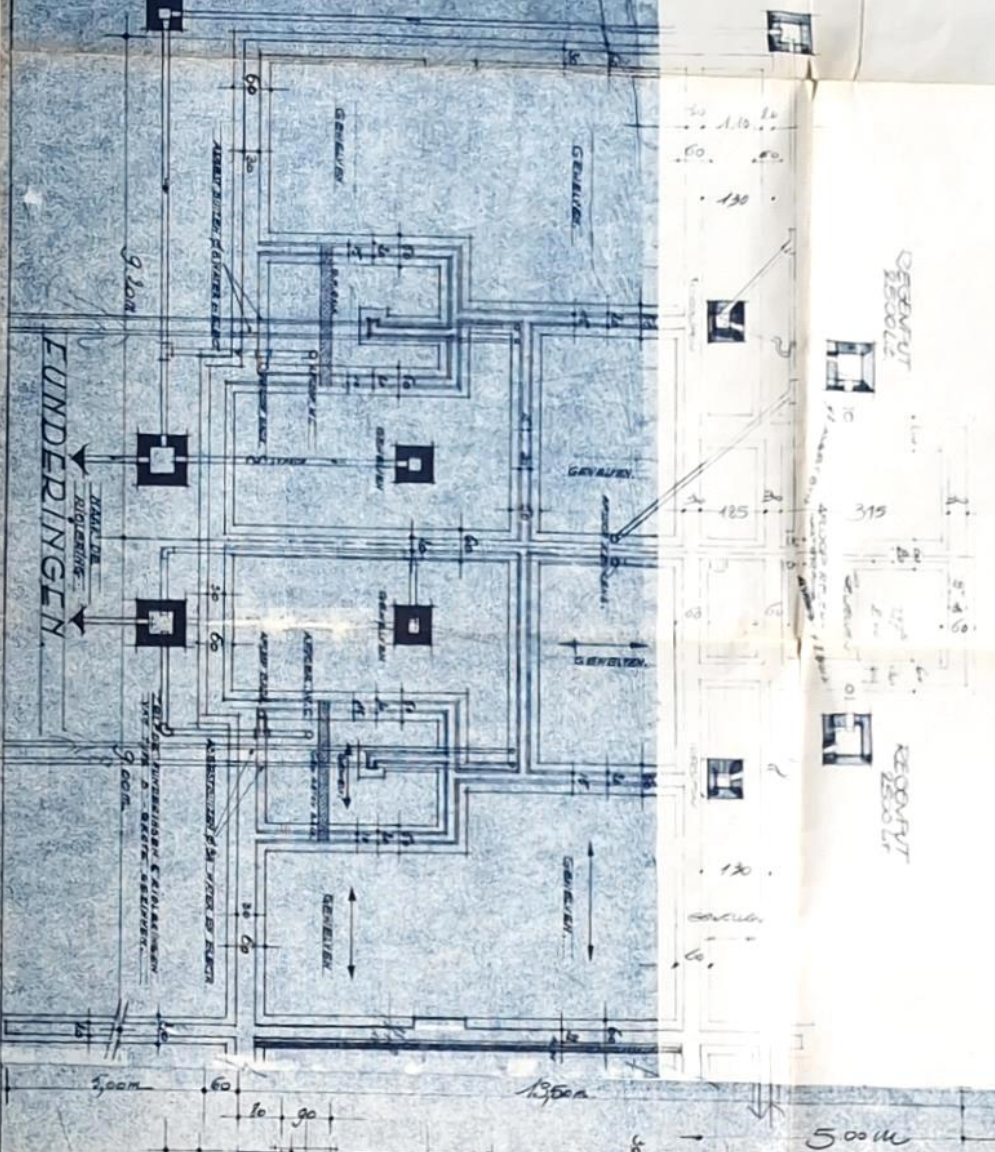

VOORGEVELS

ACHTERGEVELS

ZIJGEVEL-DOORSNEDEN GARAGE

DOORSNEDEN

ZIJGEVELS

PROVINCIE WEST-VLAANDEREN
 SEMEENTE DEERDRIJK
 ONRUF BOUWEN
 VAN 28 WONINGEN
 OPDRACHTGEVER:
 SIRMEN TUNO HAREUBARE.

DE VERZICHTER DE SECRETARIS DE ARCHITECT
 GALE DOORDA