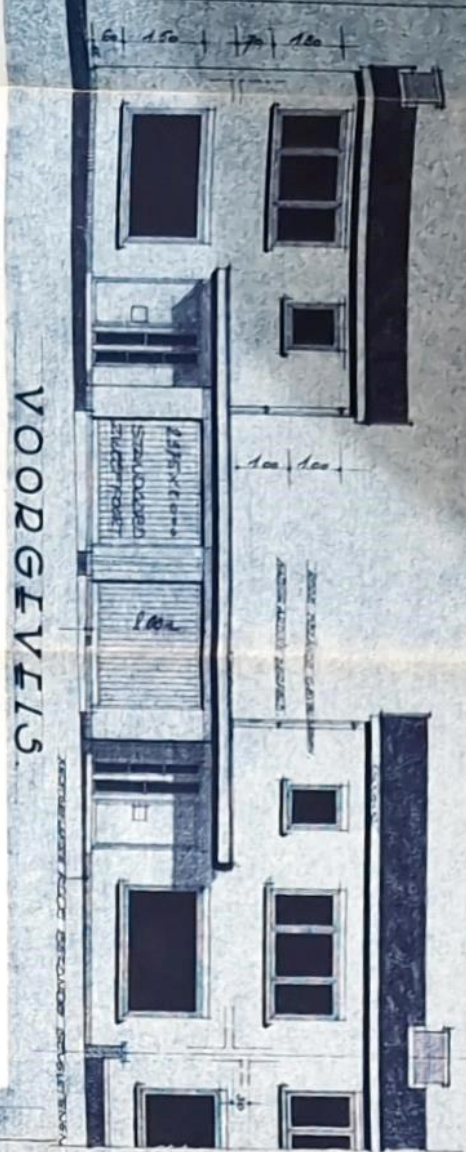

VOORGEVELS

ACHTERGEVELS

ZIJGEVEL-DOORSNEDEN GARAGE

DOORSNEDEN

ZIJGEVELS

PROVINCIE WEST-VLAANDEREN
 SEMEENTE DEERDRIJK
 ONRUF BOUWEN
 VAN 28 WONINGEN
 OPDRACHTGEVER:
 SIRMEN TUNO HAREUBARE.

DE VERZICHTER DE SECRETARIS DE ARCHITECT
 GALE DOORDA