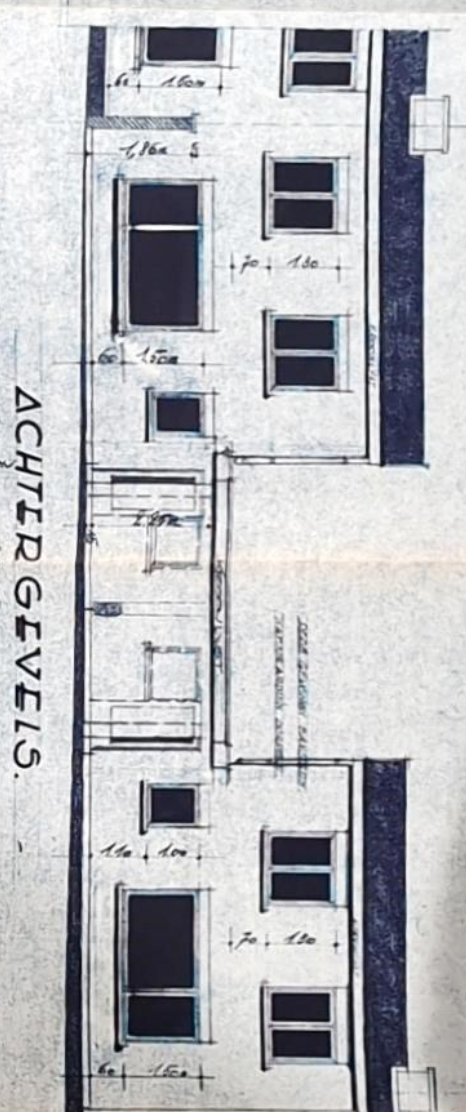

VOORGEVELS

ACHTERGEVELS

ZIJGEVEL-DOORSNEDEN GARAGE

DOORSNEDEN

ZIJGEVELS

PROVINCIE WEST-VLAANDEREN
 SEMEENTE DEERDRIJK
 ONRUF BOUWEN
 VAN 28 WONINGEN
 OPDRACHTGEVER:
 SIRMEN TUNO HAREUBARE.

DE VERZICHTER DE SECRETARIS DE ARCHITECT
 GALE DOORDA

type B. 14 Woningen.

OPDRACHTGEVER: SIRMEN TUNO HAREUBARE.

OPDRACHTGEVER: SIRMEN TUNO HAREUBARE.

OPDRACHTGEVER: SIRMEN TUNO HAREUBARE.

OPDRACHTGEVER	OPDRACHTGEVER	OPDRACHTGEVER
OPDRACHTGEVER	OPDRACHTGEVER	OPDRACHTGEVER
OPDRACHTGEVER	OPDRACHTGEVER	OPDRACHTGEVER