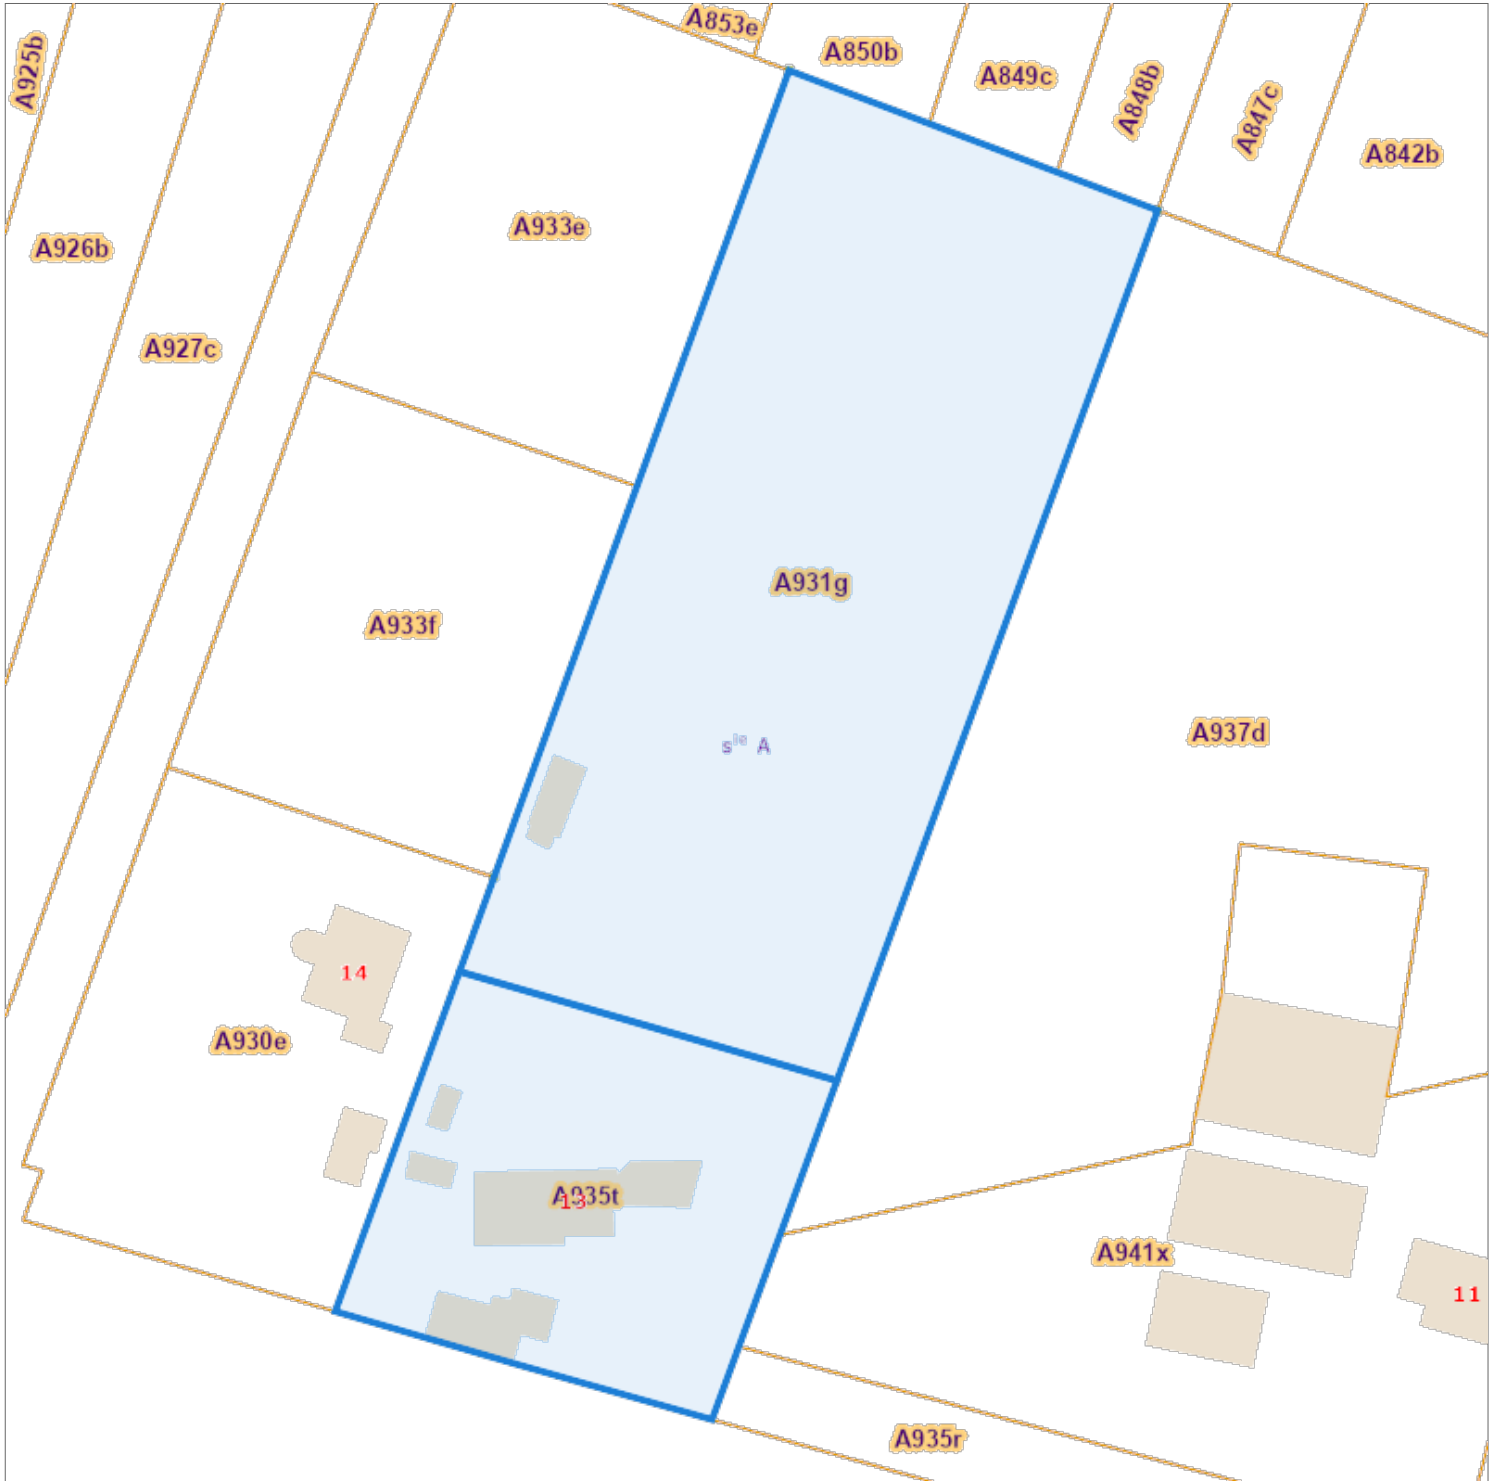

Opzoeking kadaster

Meest recente toestand

Referentie van het dossier: 00-00-4825/009

Percelen:

Schaal: 1:1000

Capakey	Adres	Geïdentificeerd door
43011A0931/00G000	GRAVINNE , Middelburg	Capakey
43011A0935/00T000	Polderken 13, 9990 Middelburg	Capakey