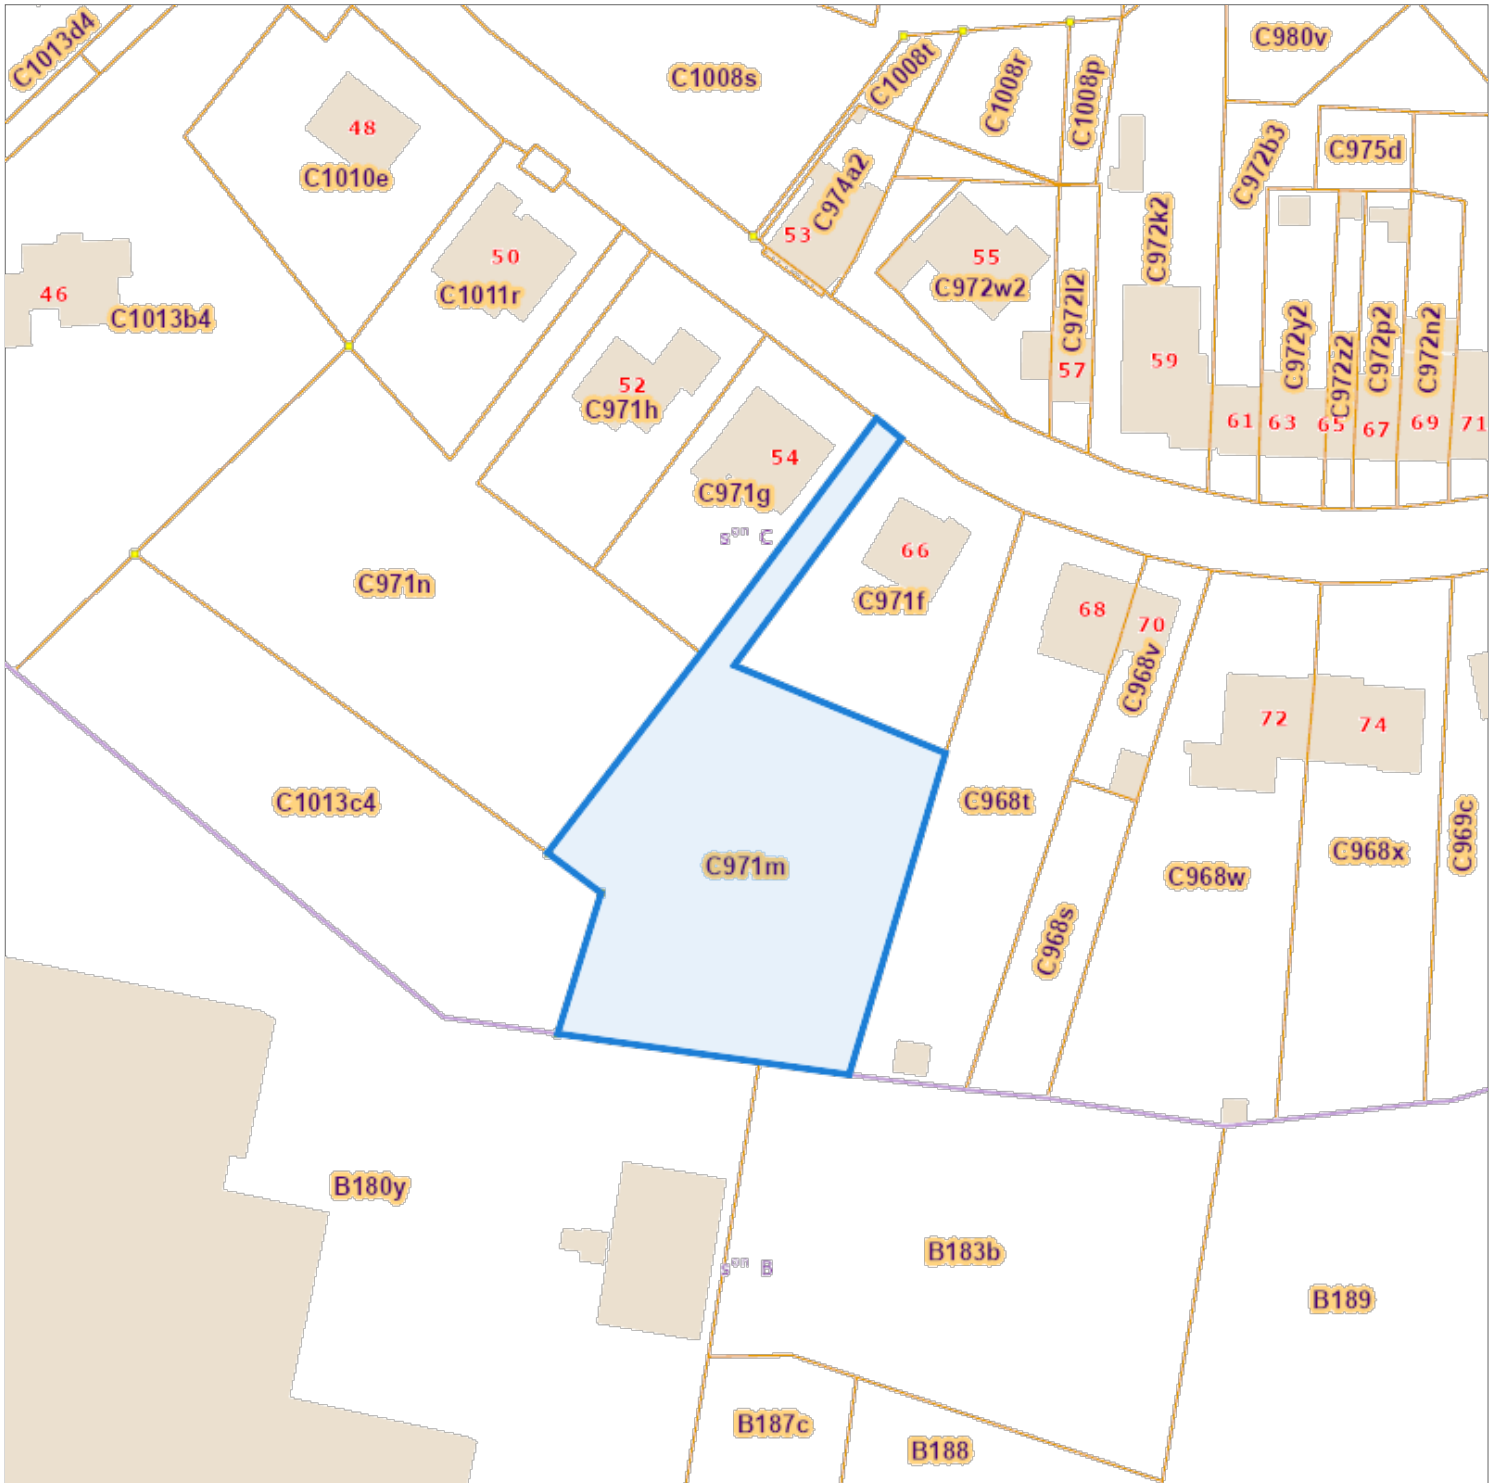

Recherche cadastrale

Situation la plus récente

Référence du dossier: 25-00-8335/001

Parcelles:

Echelle: 1:1000

Capakey	Adresse	Identifié par
62059C0971/00M000	R DU BASSIN ,	Capakey

L'AAPD, producteur de la banque de données contenant ces données bénéficie des droits de propriété intellectuelle mentionnés dans la loi du 30 juin 1994 concernant les droits d'auteur et droits voisins.