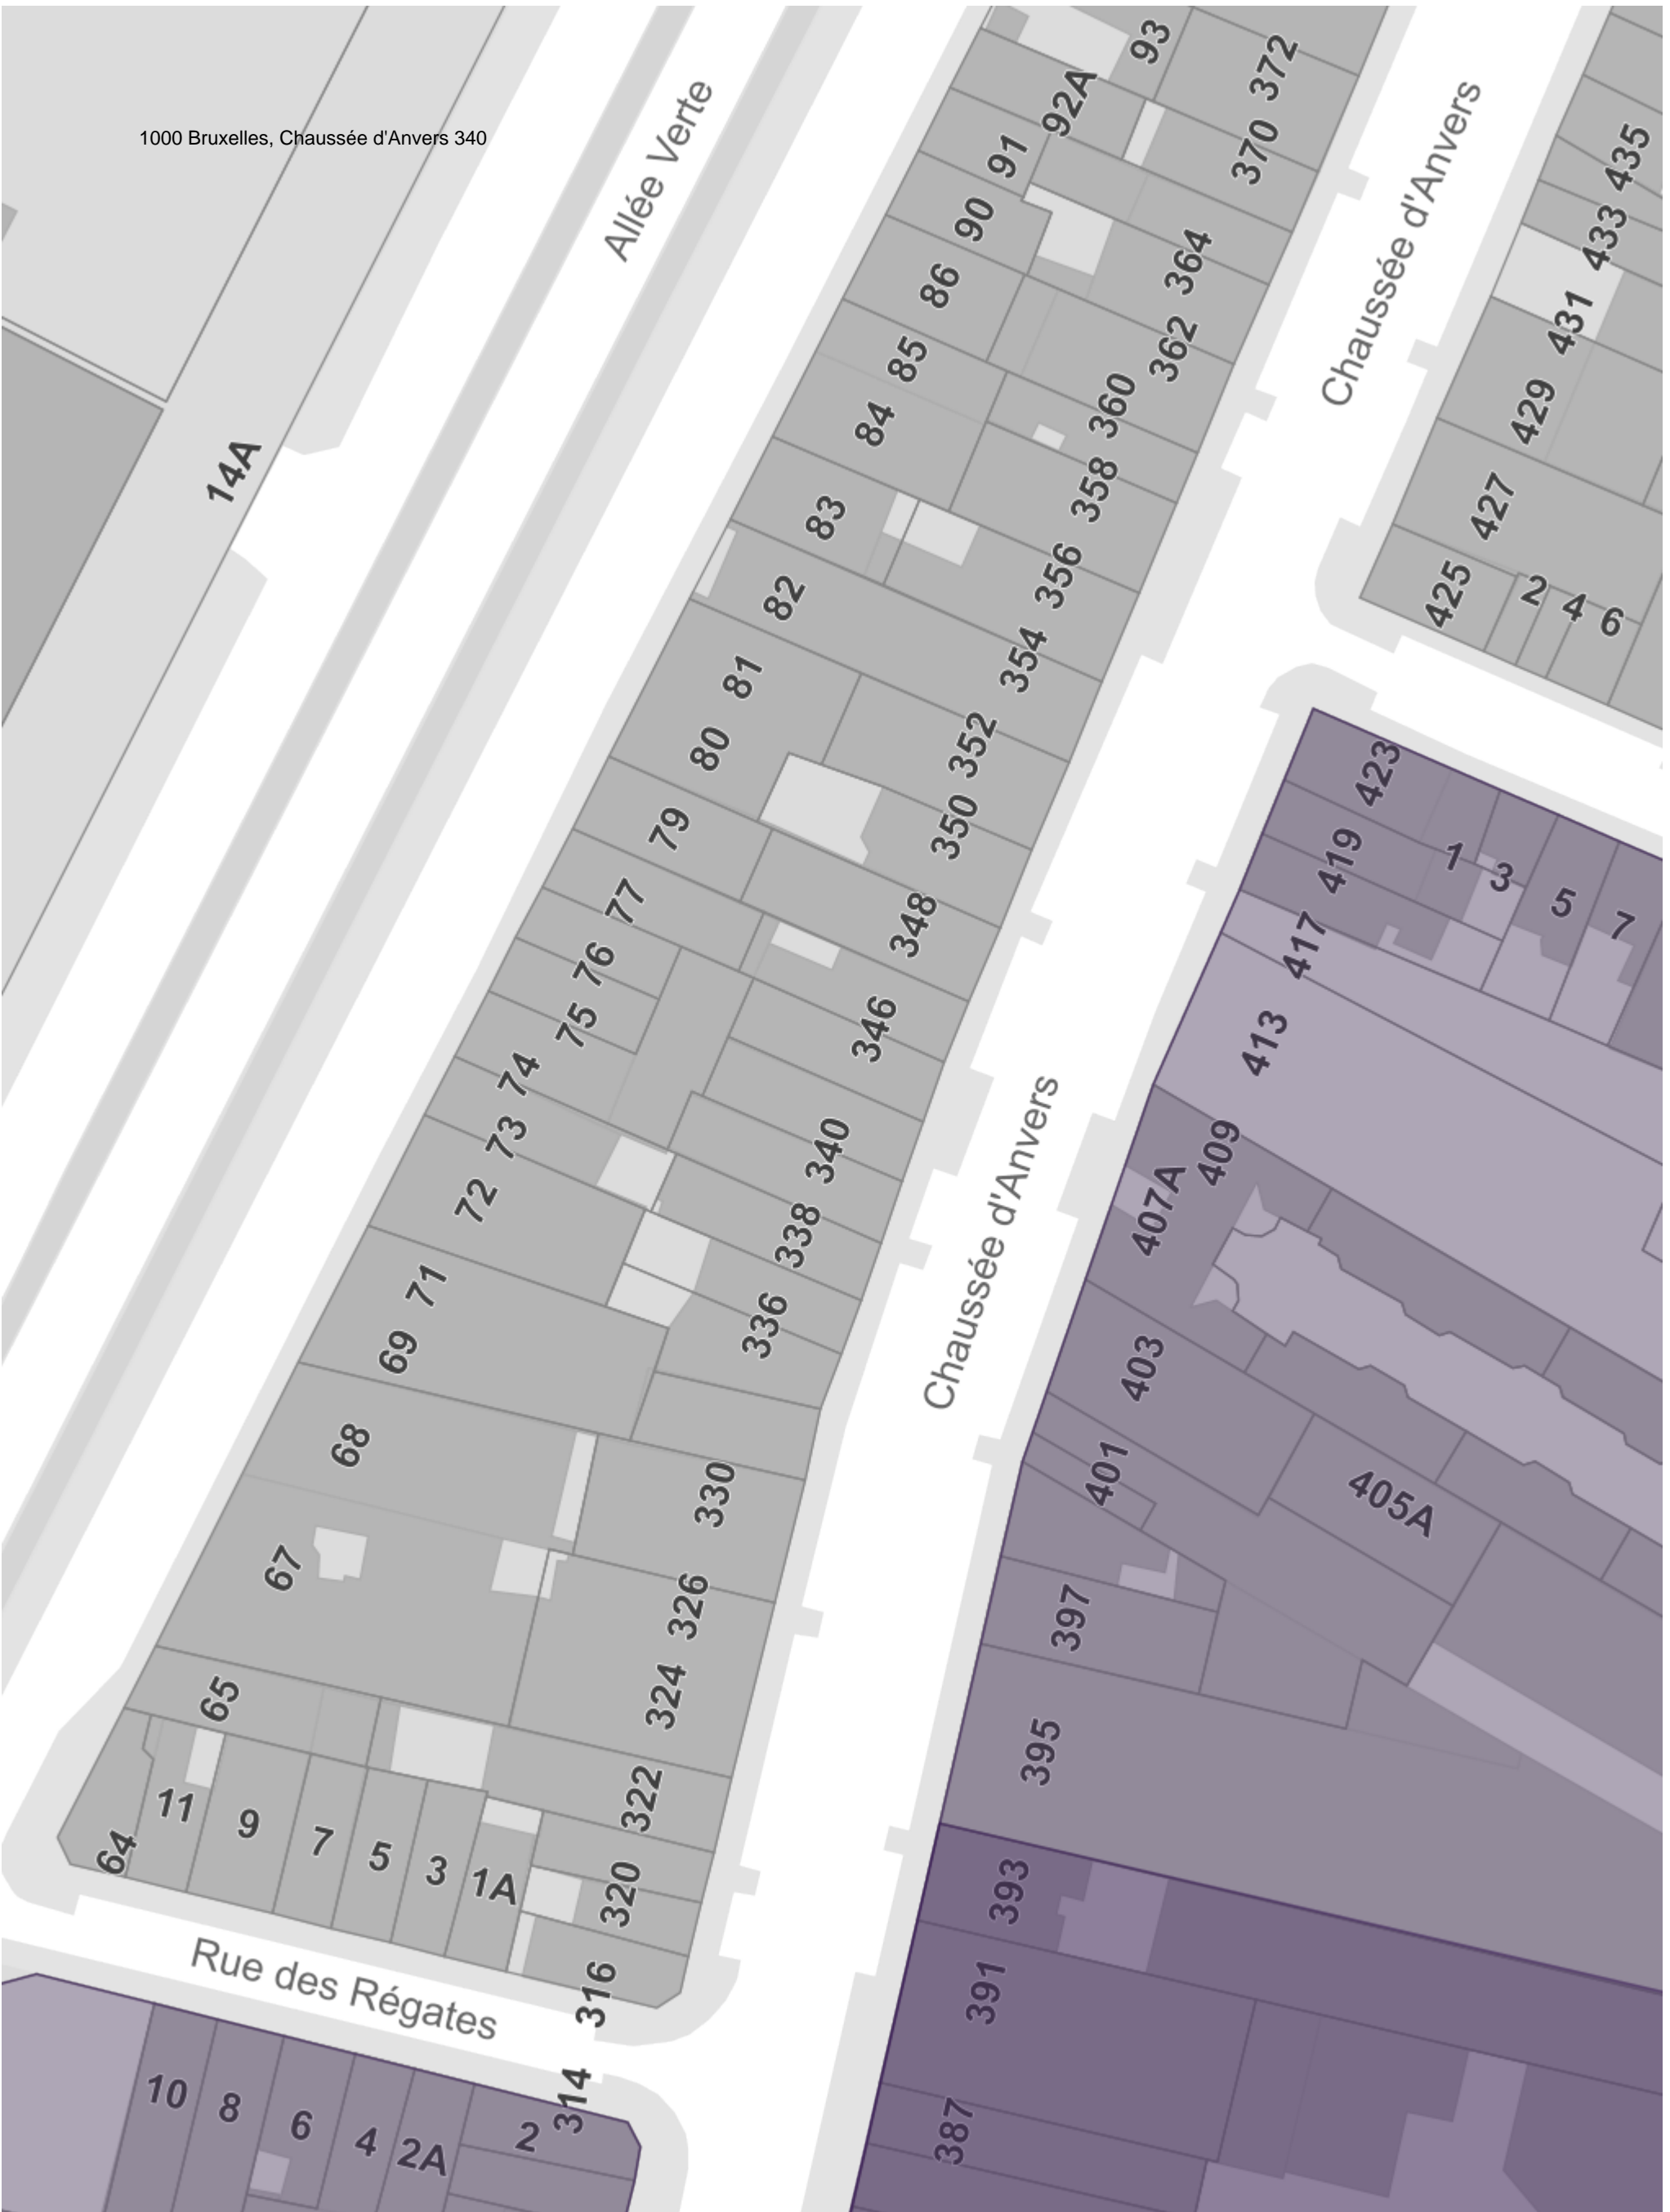

1000 Bruxelles, Chaussée d'Anvers 340

urbadm_sw

urbadm_bl

Block conventionnel

Cimetiere

Foret

Espaces verts

Zone de rail

Zone de metro

Zone d eau

urbadm_sl

Cimetieres

Foret

Espaces verts

Zones d eau

urbadm_bu