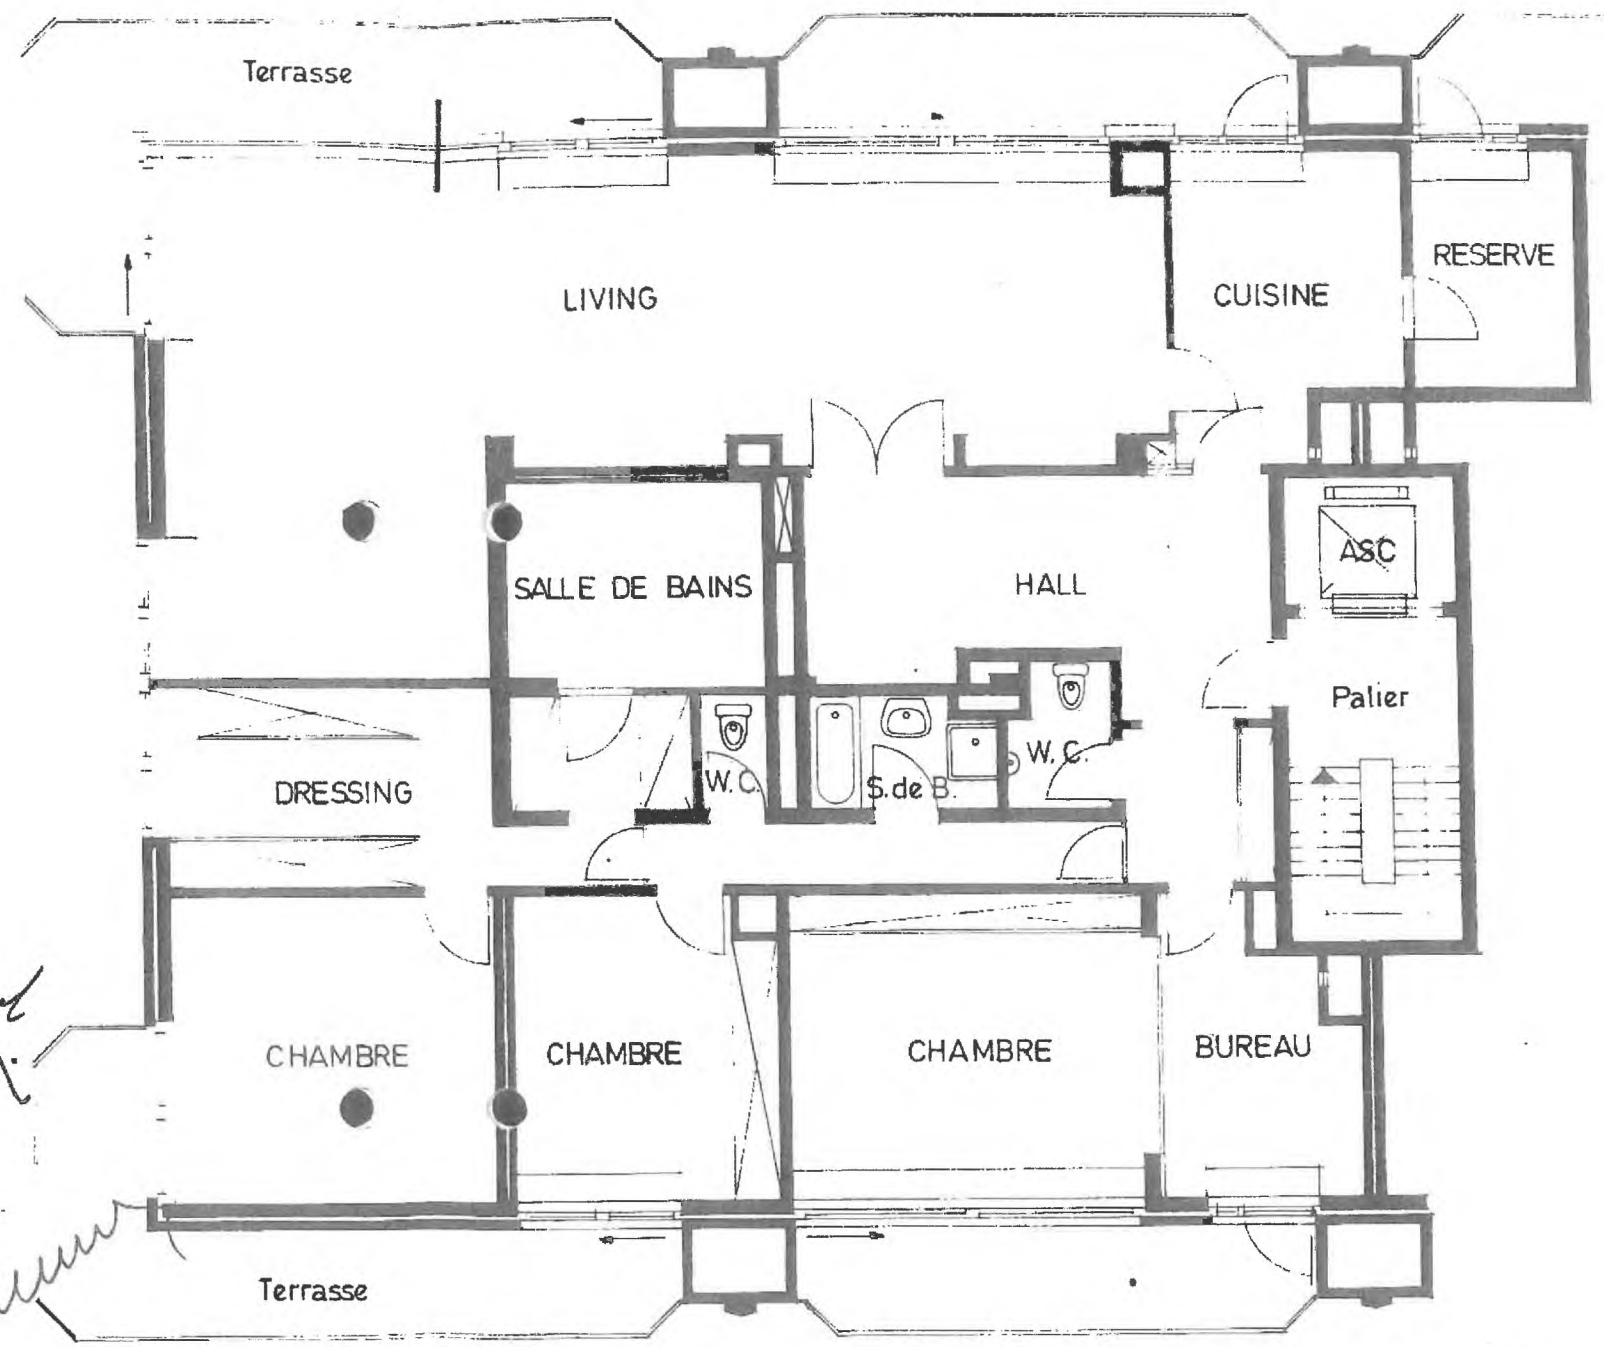

résidence : CHEVERNY
appartement : 3^e étage.
type: A/B

Acquéreur: Mr & Mme Hirsch.
Viorica Erczmann.

LE GRAND APPARTEMENT
APPARTIENT A MON PÈRE
ET A MA MÈRE

*St. Flind
Viorica Erczmann*

[Handwritten signature]

superficie hors tout: 238 m²
superficie utile: 210 m² } + terrasse 52 m²