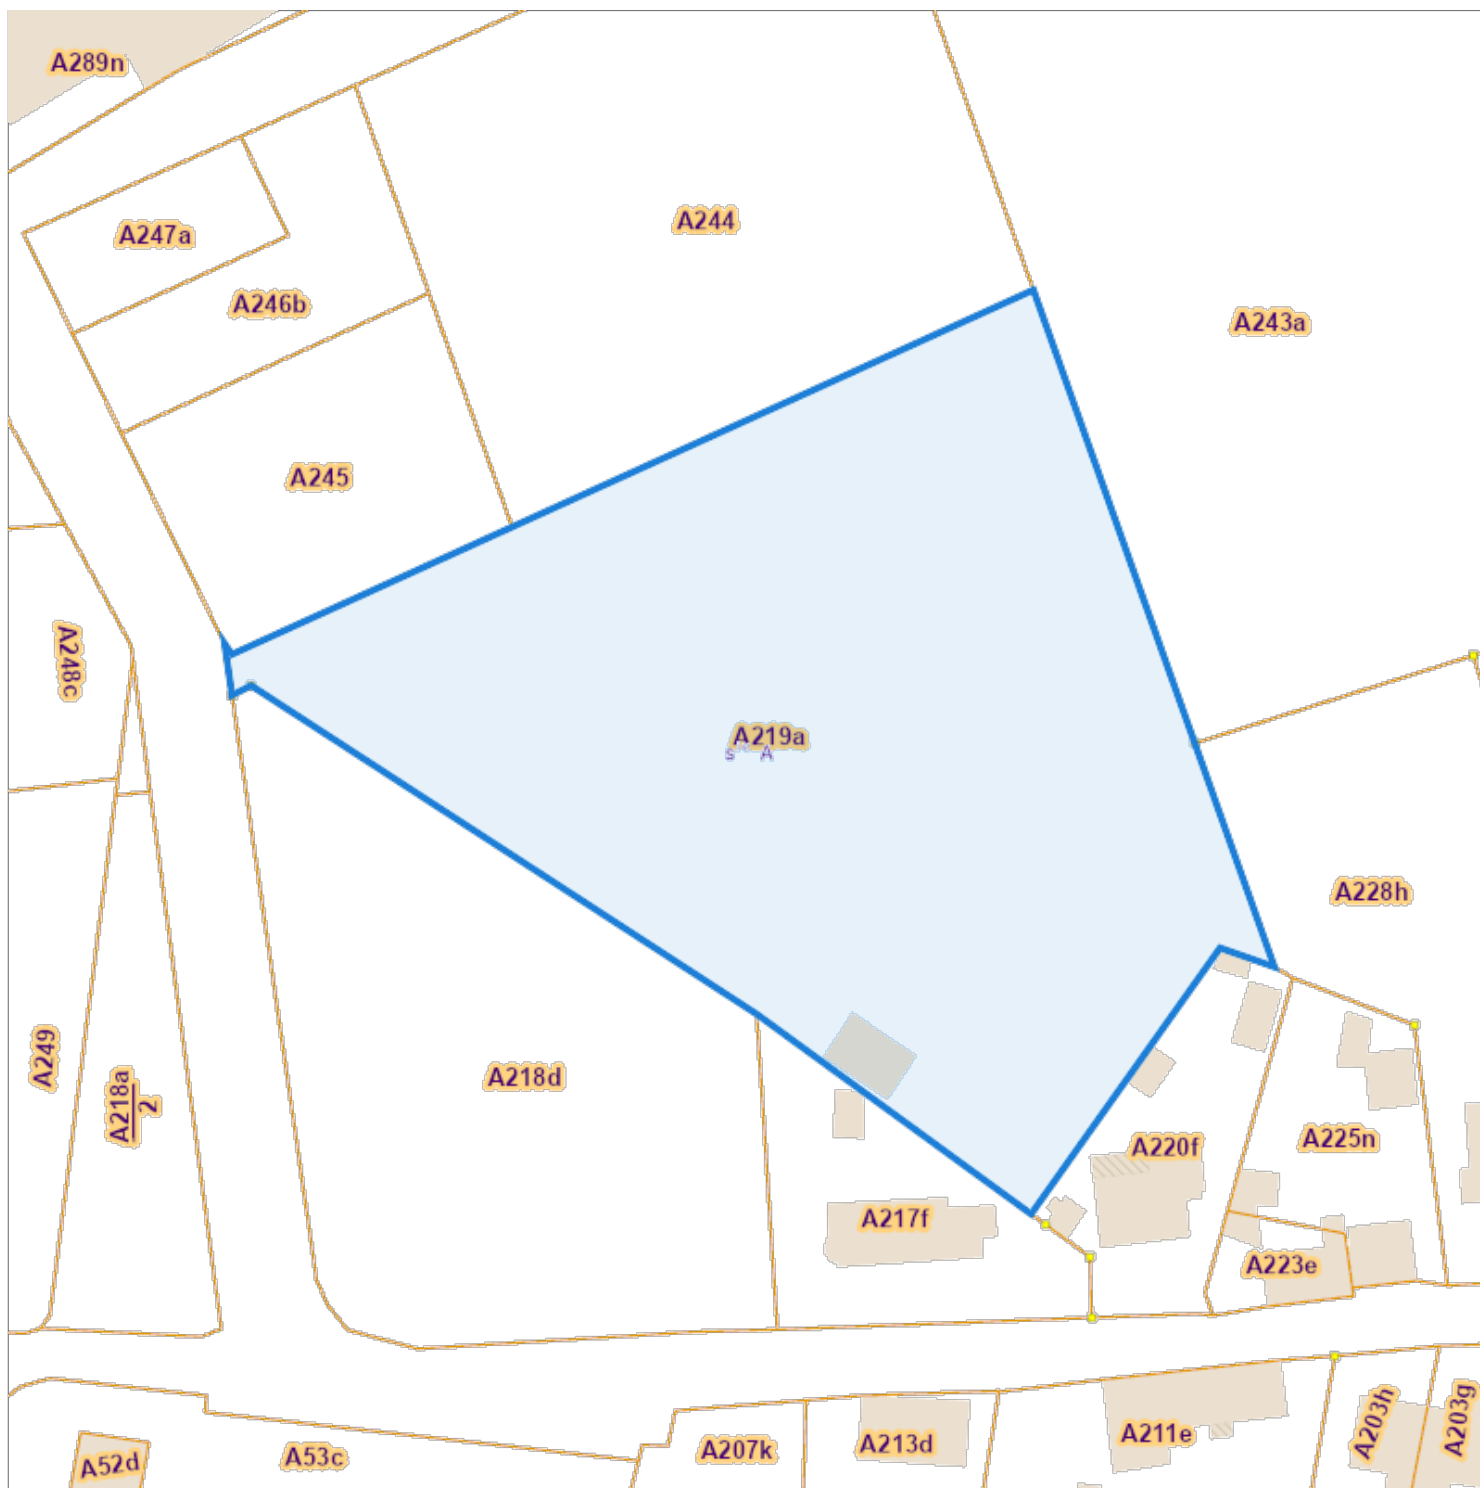

# Opzoeking kadaster

## Meest recente toestand

Referentie van het dossier: 23-00-1839/001

Percelen:

Schaal: 1:1000

Capakey	Adres	Geïdentificeerd door
12023A0219/00A000	OPPUURSEWEG , Lippelo	Capakey

De AAPD, producent van de databank waarin deze gegevens zijn opgenomen, aanvaardt de intellectuele eigendomsrechten vermeld in de wet van 30 juni 1994 betreffende het auteursrecht en de naburige rechten.