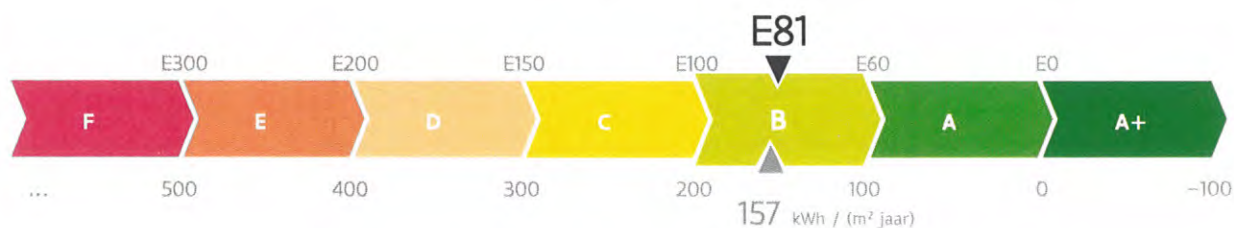

Energieprestatiecertificaat

Residentiële eenheid

Emile Verhaerenstraat 44, 2890 Puurs-Sint-Amands

woning, gesloten bebouwing

identificatiecode: 12034-G-2016/0078/EP02513/A001/D02/SD001

Energielabel

De energieprestaties (E-peil, kWh/(m² jaar)) zijn bepaald via een theoretische berekening op basis van een standaardklimaat en een standaardgebruik. Ze houden geen rekening met het gedrag en het werkelijke energieverbruik van de (vorige) bewoners.

EP02513

Dit certificaat is geldig tot en met 12 augustus 2032.

Energieprestatie- en binnenklimaat-eisen bij aanvraag vergunning**E-peil** Het E-peil voldoet.**Andere eisen**

- Niet alle constructiedelen voldoen aan de maximale U-waarden of de minimale R-waarden:
 - Vloeren
 - Muren
 - Vensters
 - Dak
 - Andere constructiedelen
- Er is niet voldaan aan de ventilatievereisten.