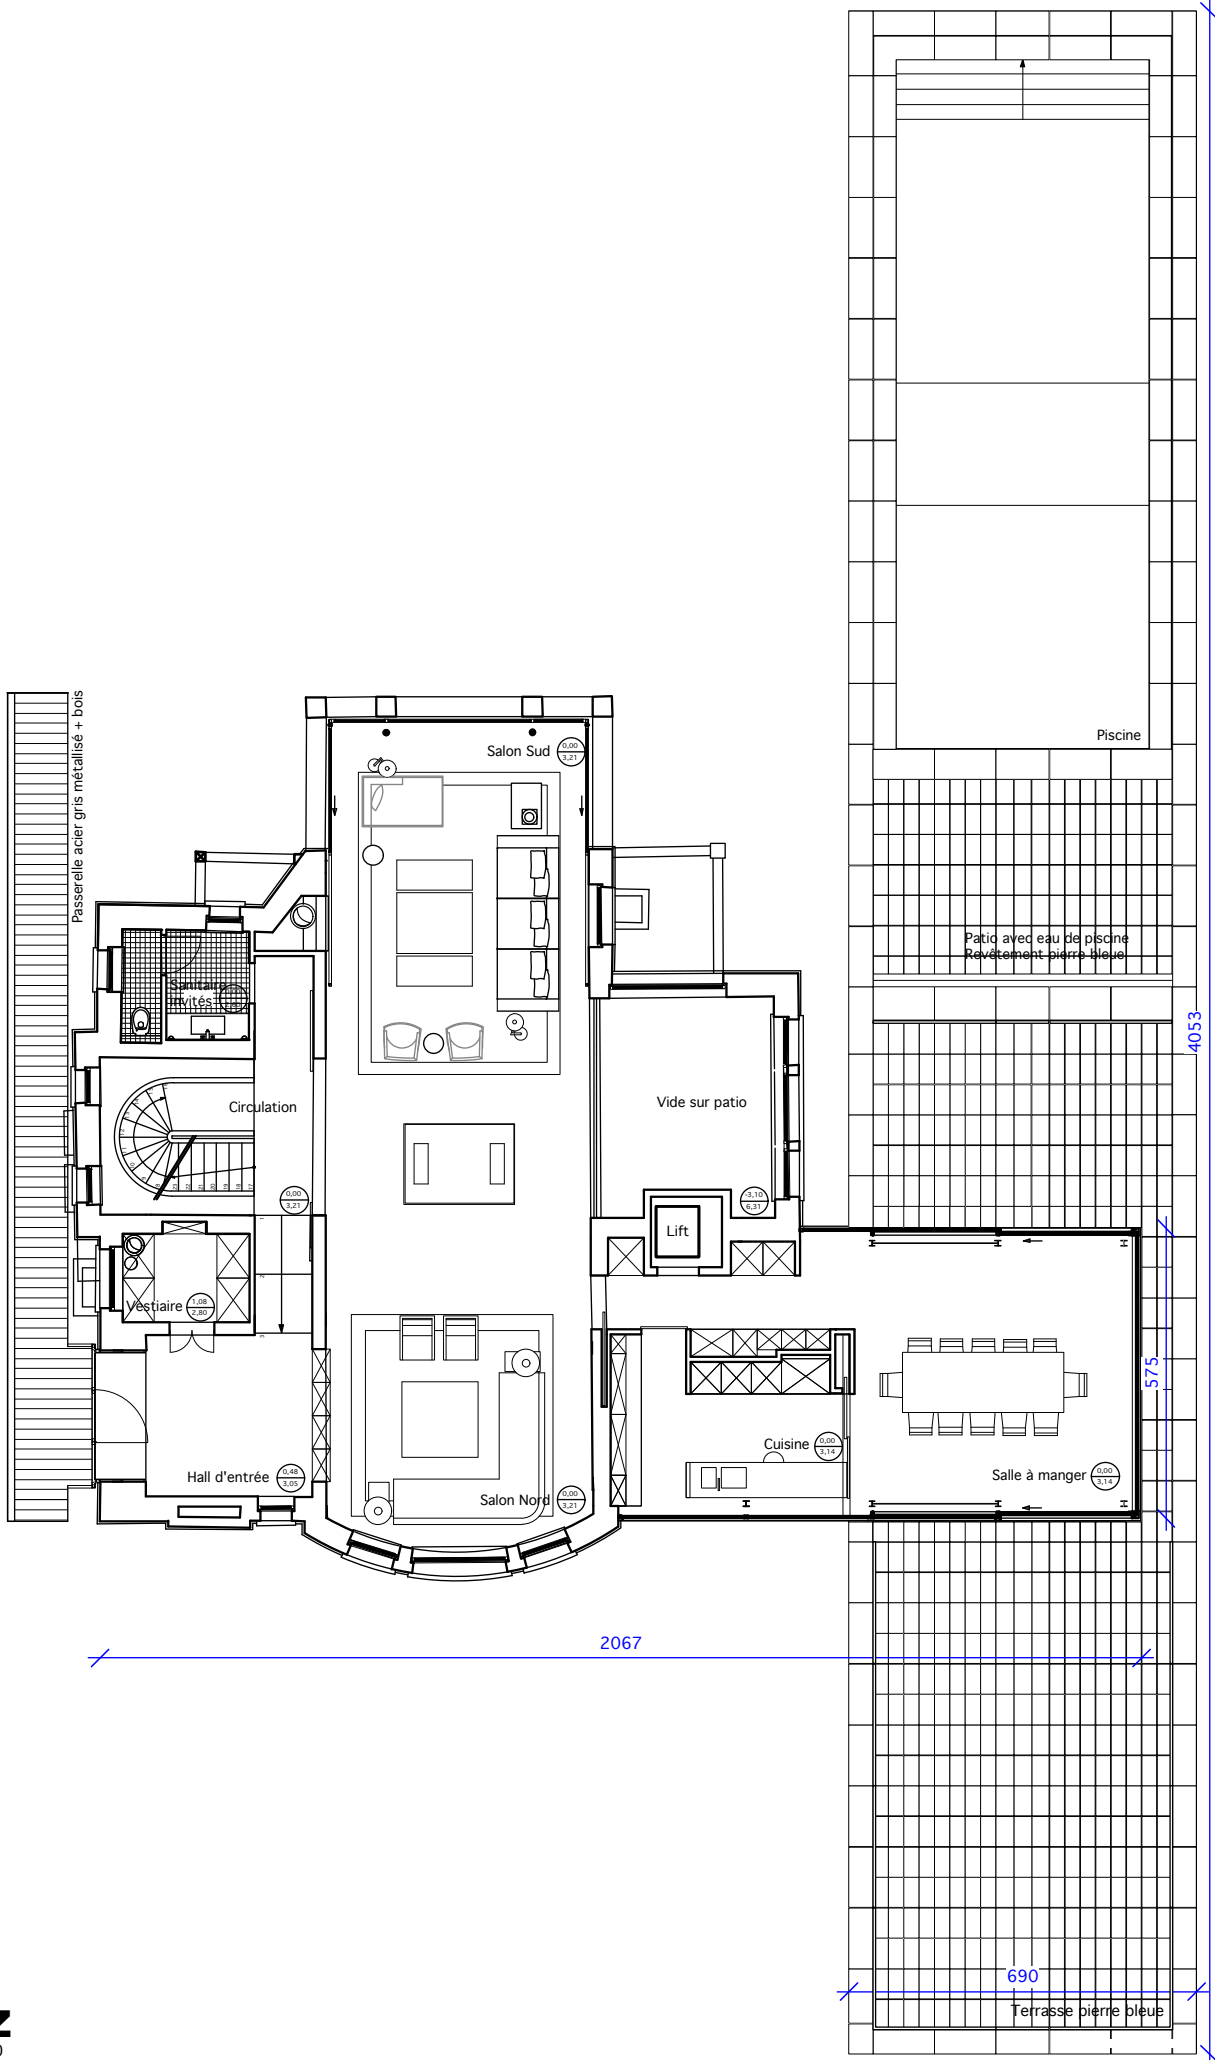

DEUXIEME ETAGE

éch. 1/150

Passerelle acier gris métallisé + bois

Salon Sud 6.00 x 3.21

Circulation

Vestiaire 1.08 x 1.30

Hall d'entrée 6.42 x 2.07

Salon Nord 5.00 x 3.21

Vide sur patio

Lift

Cuisine 5.00 x 2.14

Salle à manger 5.00 x 3.14

Piscine

Patio avec eau de piscine
Revêtement pierre bleue

2067

4053

575

690

Terrasse pierre bleue