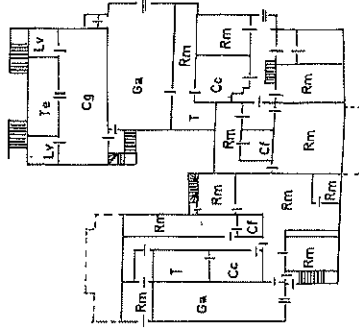

Avenue Franklin Roosevelt
 BRUXELLES 22ème DIV.
 Sect. R/11
 ECH: 1/1250
 MIS A JOUR: 1987

Etage 2

Etage 1

Sous-sol

SUPERFICIE CADASTRALE : 30 A 52 CA
 SURFACE BATIE AU SOL : 805 m²
 SURFACE BRUTE PLANCHER EN m²
 CALCULEE AU PLANIMETRE

Sous-sol:	720
Rez:	805
Etage 1:	636
Etage 2:	563
Total:	2724

Avenue Franklin Roosevelt