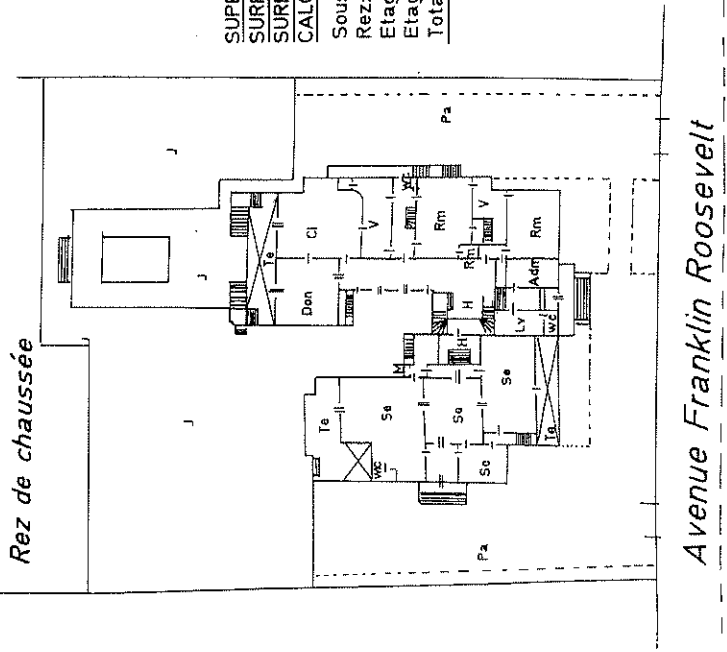

Avenue Franklin Roosevelt
 BRUXELLES 22ème DIV.
 Sect. R/11
 ECH: 1/1250
 MIS A JOUR: 1987

Etage 2

Etage 1

Sous-sol

SUPERFICIE CADASTRALE : 30 A 52 CA
 SURFACE BATIE AU SOL : 805 m²
 SURFACE BRUTE PLANCHER EN m²
 CALCULEE AU PLANIMETRE

Sous-sol:	720
Rez:	805
Etage 1:	636
Etage 2:	563
Total:	2724

Avenue Franklin Roosevelt