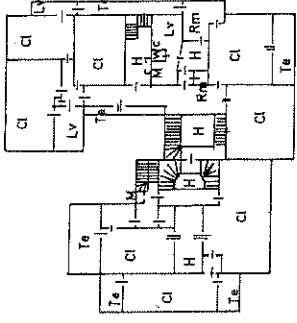

Avenue Franklin Roosevelt
 BRUXELLES 22ème DIV.
 Sect. R/11
 ECH: 1/1250
 MIS A JOUR: 1987

Etage 2

Etage 1

Sous-sol

SUPERFICIE CADASTRALE : 30 A 52 CA
 SURFACE BATIE AU SOL : 805 m²
 SURFACE BRUTE PLANCHER EN m²
 CALCULEE AU PLANIMETRE

Sous-sol:	720
Rez:	805
Etage 1:	636
Etage 2:	563
Total:	2724

Avenue Franklin Roosevelt