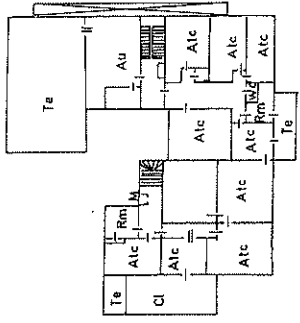

Avenue Franklin Roosevelt
 BRUXELLES 22ème DIV.
 Sect. R/11
 ECH: 1/1250
 MIS A JOUR: 1987

Etage 2

Etage 1

Sous-sol

SUPERFICIE CADASTRALE : 30 A 52 CA
 SURFACE BATIE AU SOL : 805 m²
 SURFACE BRUTE PLANCHER EN m²
 CALCULEE AU PLANIMETRE

Sous-sol:	720
Rez:	805
Etage 1:	636
Etage 2:	563
Total:	2724

Avenue Franklin Roosevelt