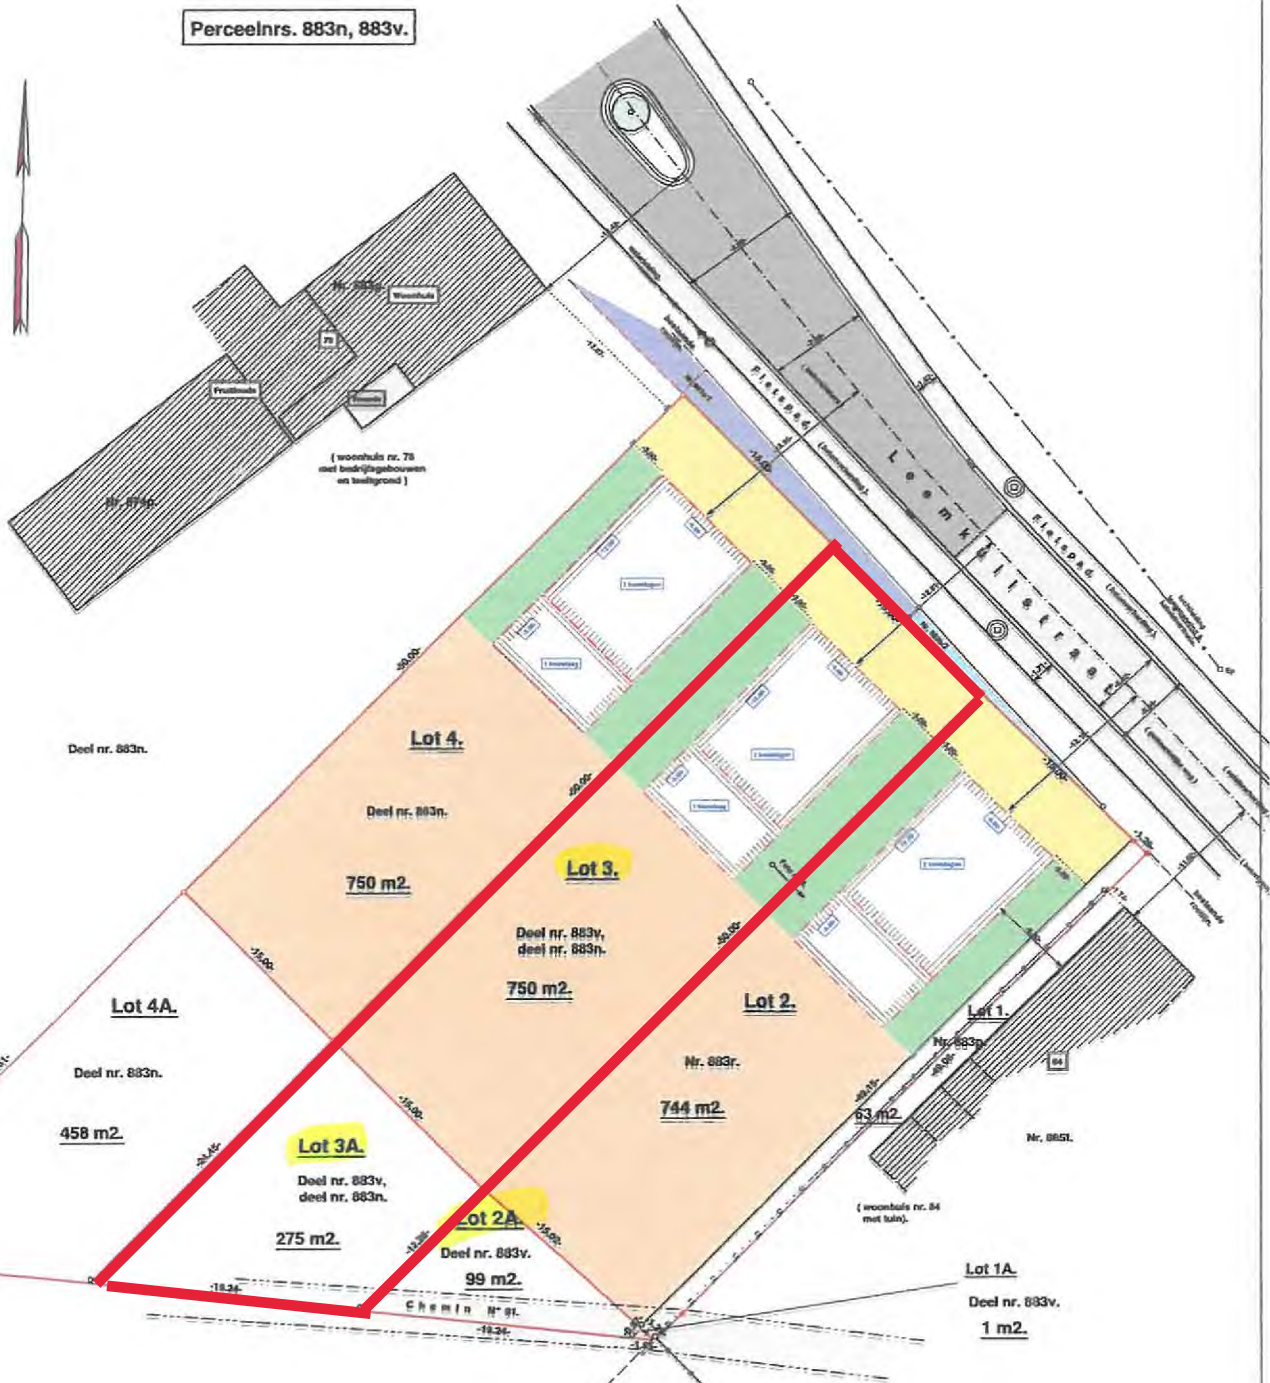

Perceelns. 883n, 883v.

SCHAAL : 1/250.

- Hoogstamige loofboom.
- Brandkruis
- Holaceemr.
- Straatkolk.
- Electriciteitspaal.
- Hoogtepel TAW.
- Inspectieput