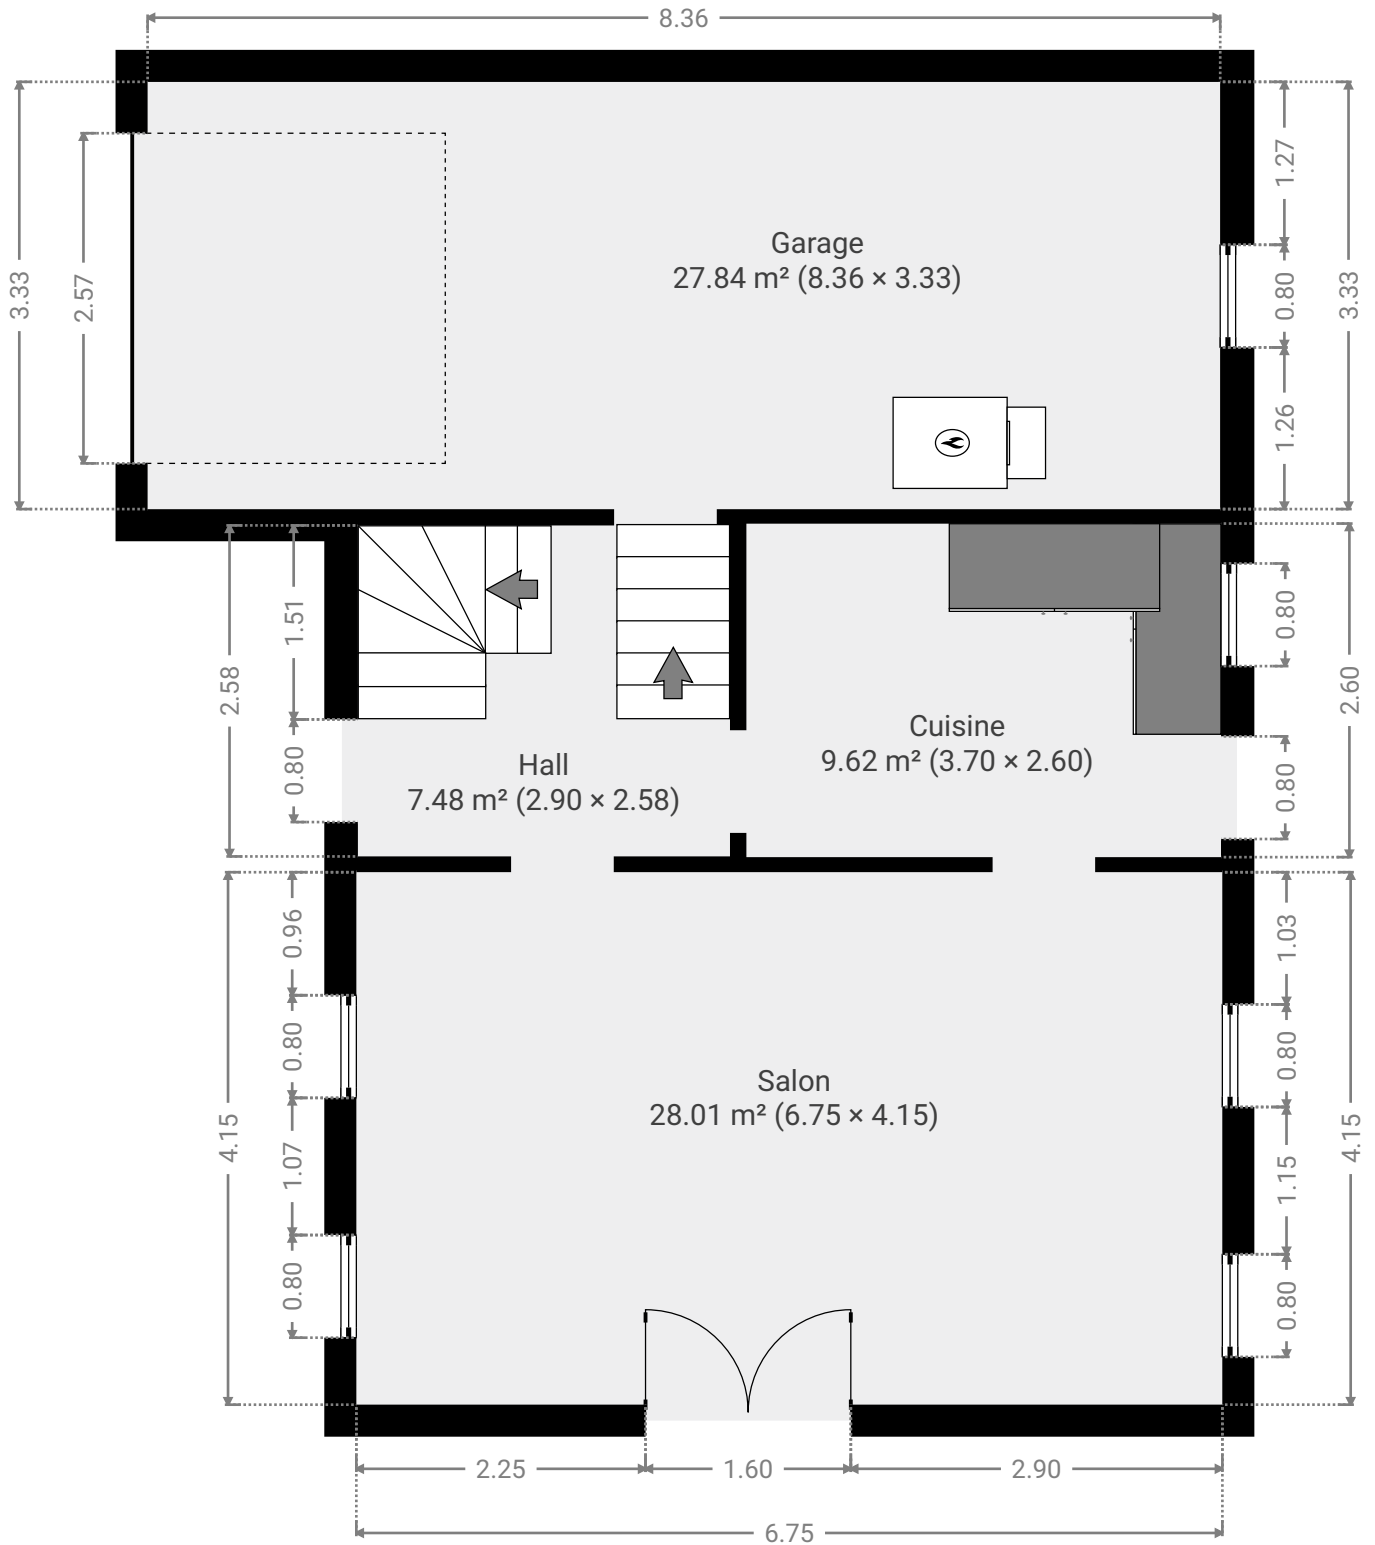

▼ Rez-de-chaussée

SURFACE TOTALE : 72.94 m² • SURFACE HABITABLE : 59.02 m² • PIÈCES : 4

CE PLAN EST FOURNI EN LETAT SANS GARANTIE D'AUCUNE SORTE. Notavisit N'ACCORDE AUCUNE GARANTIE, Y COMPRIS, SANS S'Y LIMITER, DES GARANTIES QUANT À LA QUALITE ET À LA PRÉCISION DES DIMENSIONS.

0.0 0.5 1.0 1.5 2.0 2.5m
1:59

Page 1/2

▼ 1er étage

SURFACE TOTALE : 68.70 m² • SURFACE HABITABLE : 65.75 m² • PIÈCES : 8

CE PLAN EST FOURNI EN LETAT SANS GARANTIE D'AUCUNE SORTE. Notavisit N'ACCORDE AUCUNE GARANTIE, Y COMPRIS, SANS S'Y LIMITER, DES GARANTIES QUANT À LA QUALITE ET À LA PRÉCISION DES DIMENSIONS.