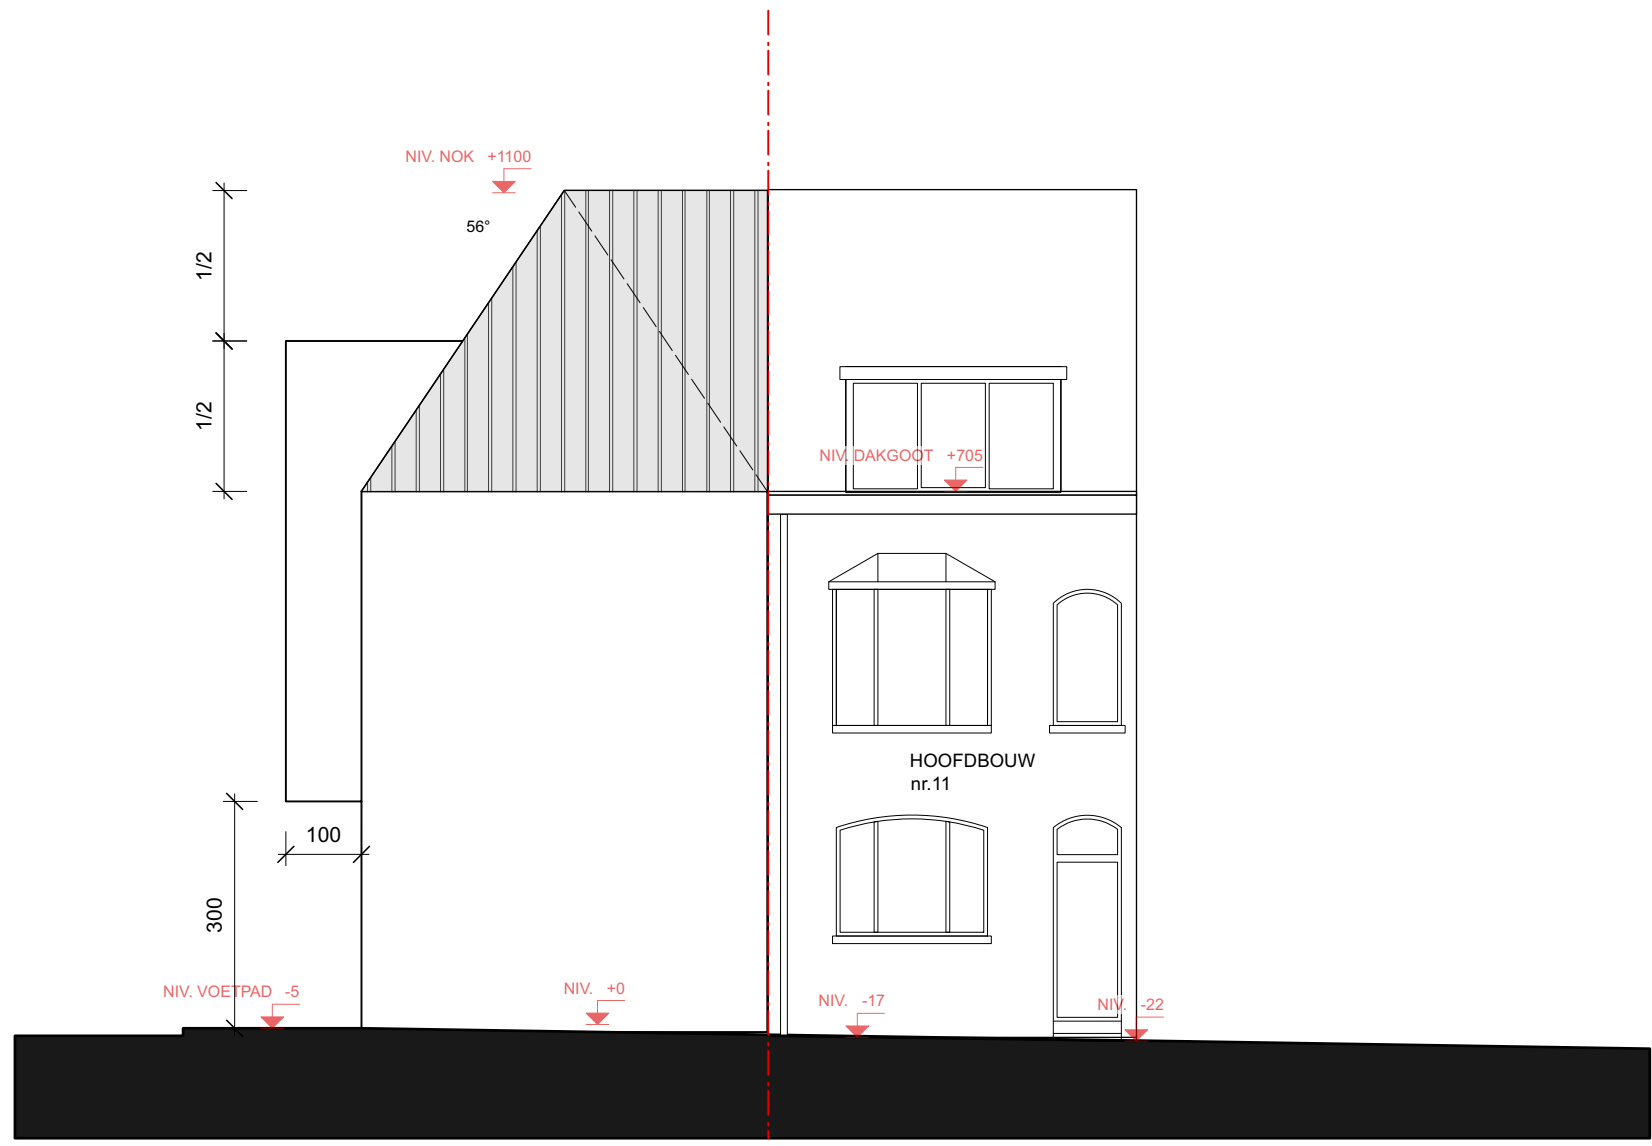

GEVEL SCHOOLSTRAAT
SCHAAL: 1:100

GEVEL NOORDSTRAAT
SCHAAL: 1:100

ACHTERGEVEL
SCHAAL: 1:100

GEVEL SCHEIMUUR
SCHAAL: 1:100