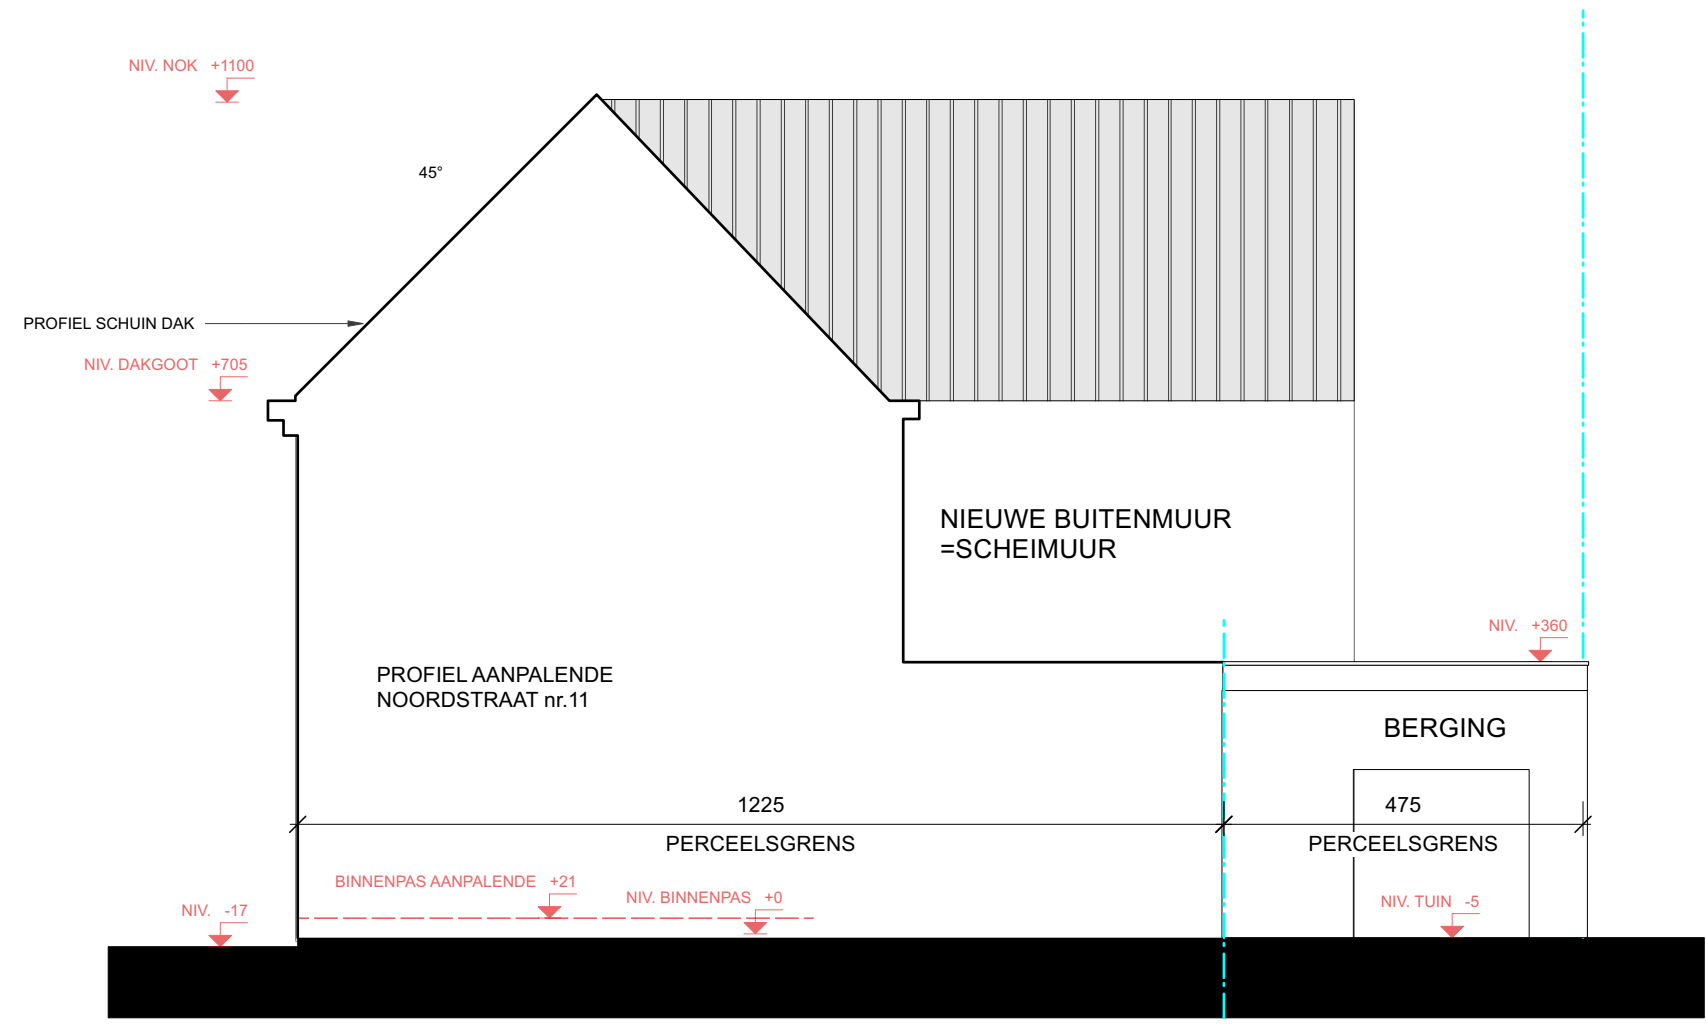

GEVEL SCHOOLSTRAAT
SCHAAL: 1:100

GEVEL NOORDSTRAAT
SCHAAL: 1:100

ACHTERGEVEL
SCHAAL: 1:100

GEVEL SCHEIMUUR
SCHAAL: 1:100