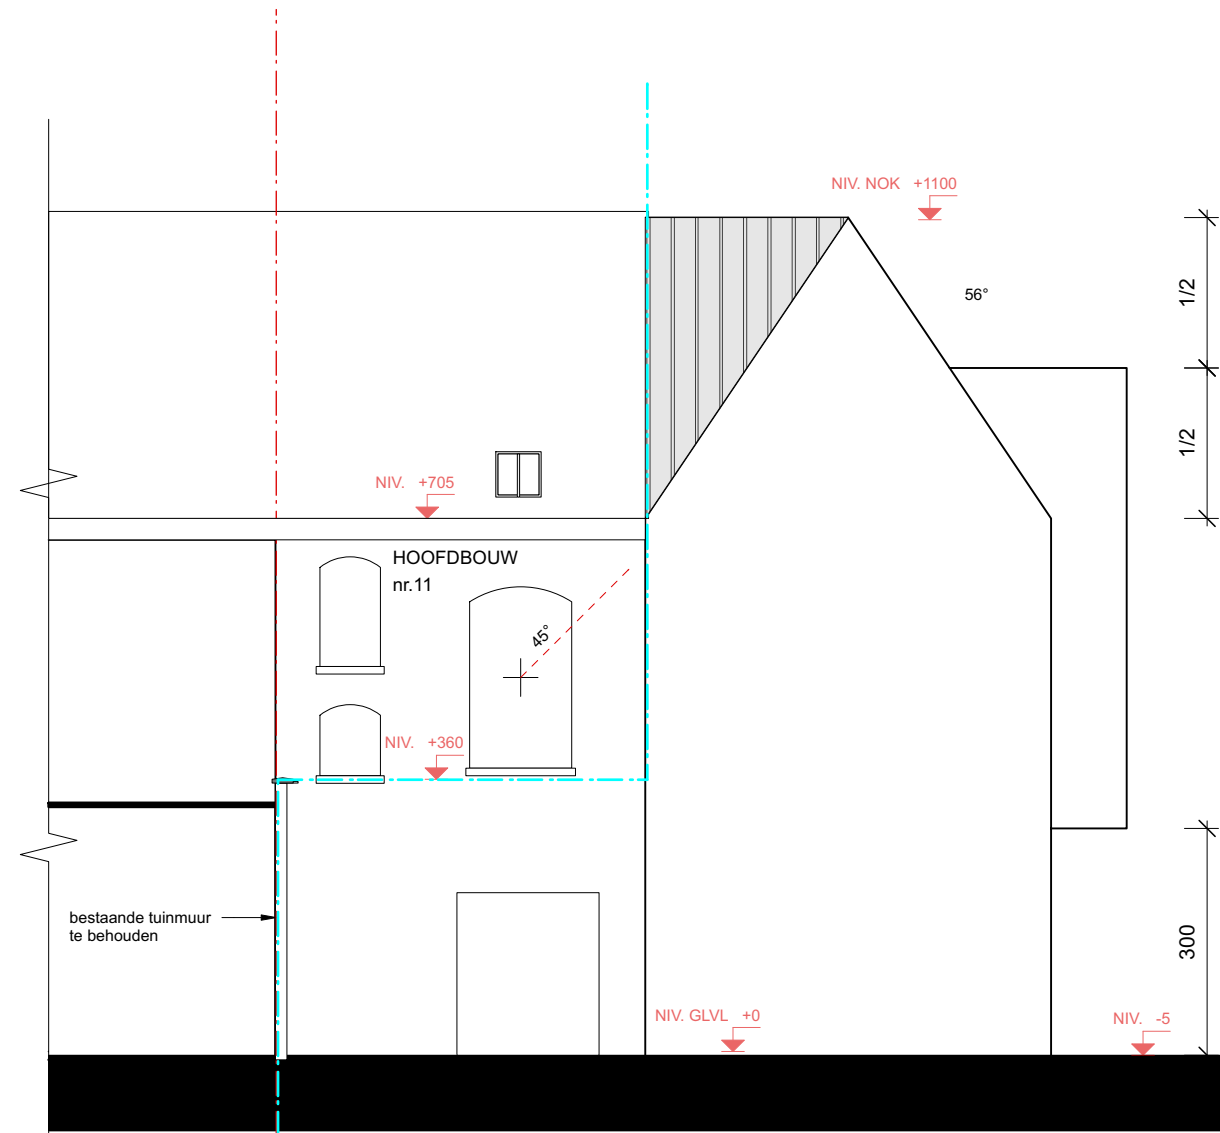

GEVEL SCHOOLSTRAAT
SCHAAL: 1:100

GEVEL NOORDSTRAAT
SCHAAL: 1:100

ACHTERGEVEL
SCHAAL: 1:100

GEVEL SCHEIMUUR
SCHAAL: 1:100