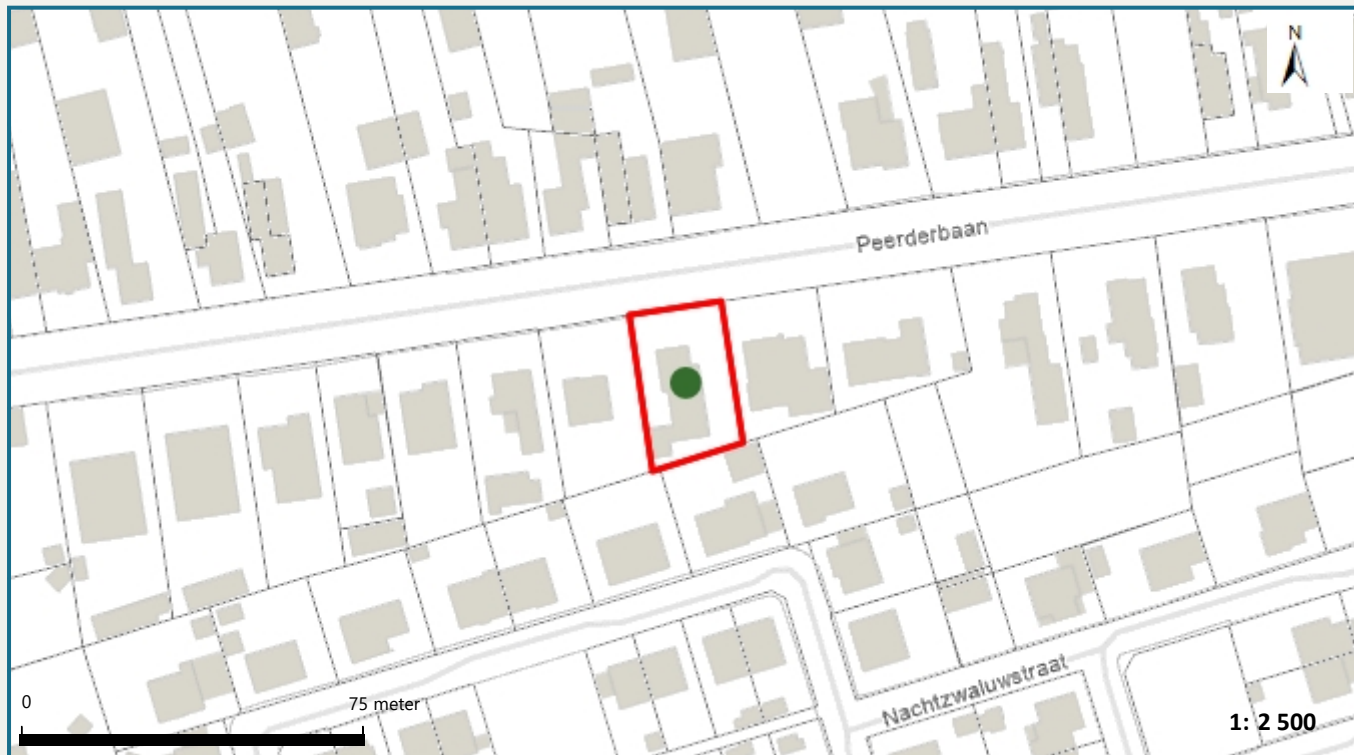

Vlaanderen
is milieu

Kaartafdruk Risicozones overstromingen m.b.t. de natuurrampenverzekering

Versie kaart: *januari 2018*

Het perceel te Hechtel-Eksel, afdeling 1, sectie A met perceelnummer 0268/00S000
bevindt zich niet in een risicozone voor overstromingen

Waterbeheerder:

Datum kaartafdruk: 04/06/2024

Voor meer beleidsinformatie: www.integraalwaterbeleid.be

Voor meer kaartmateriaal: www.waterinfo.be/watertoets

Legende

- Kadastrale Percelen
- Aslijnen Waterlopen
- Bevaarbaar
- Onbevaarbaar cat. 1
- Onbevaarbaar cat. 2
- Onbevaarbaar cat. 3
- Niet Geklasseerd
- nieuwe risicozones
- bevestigde risicozone
- geen risico meer