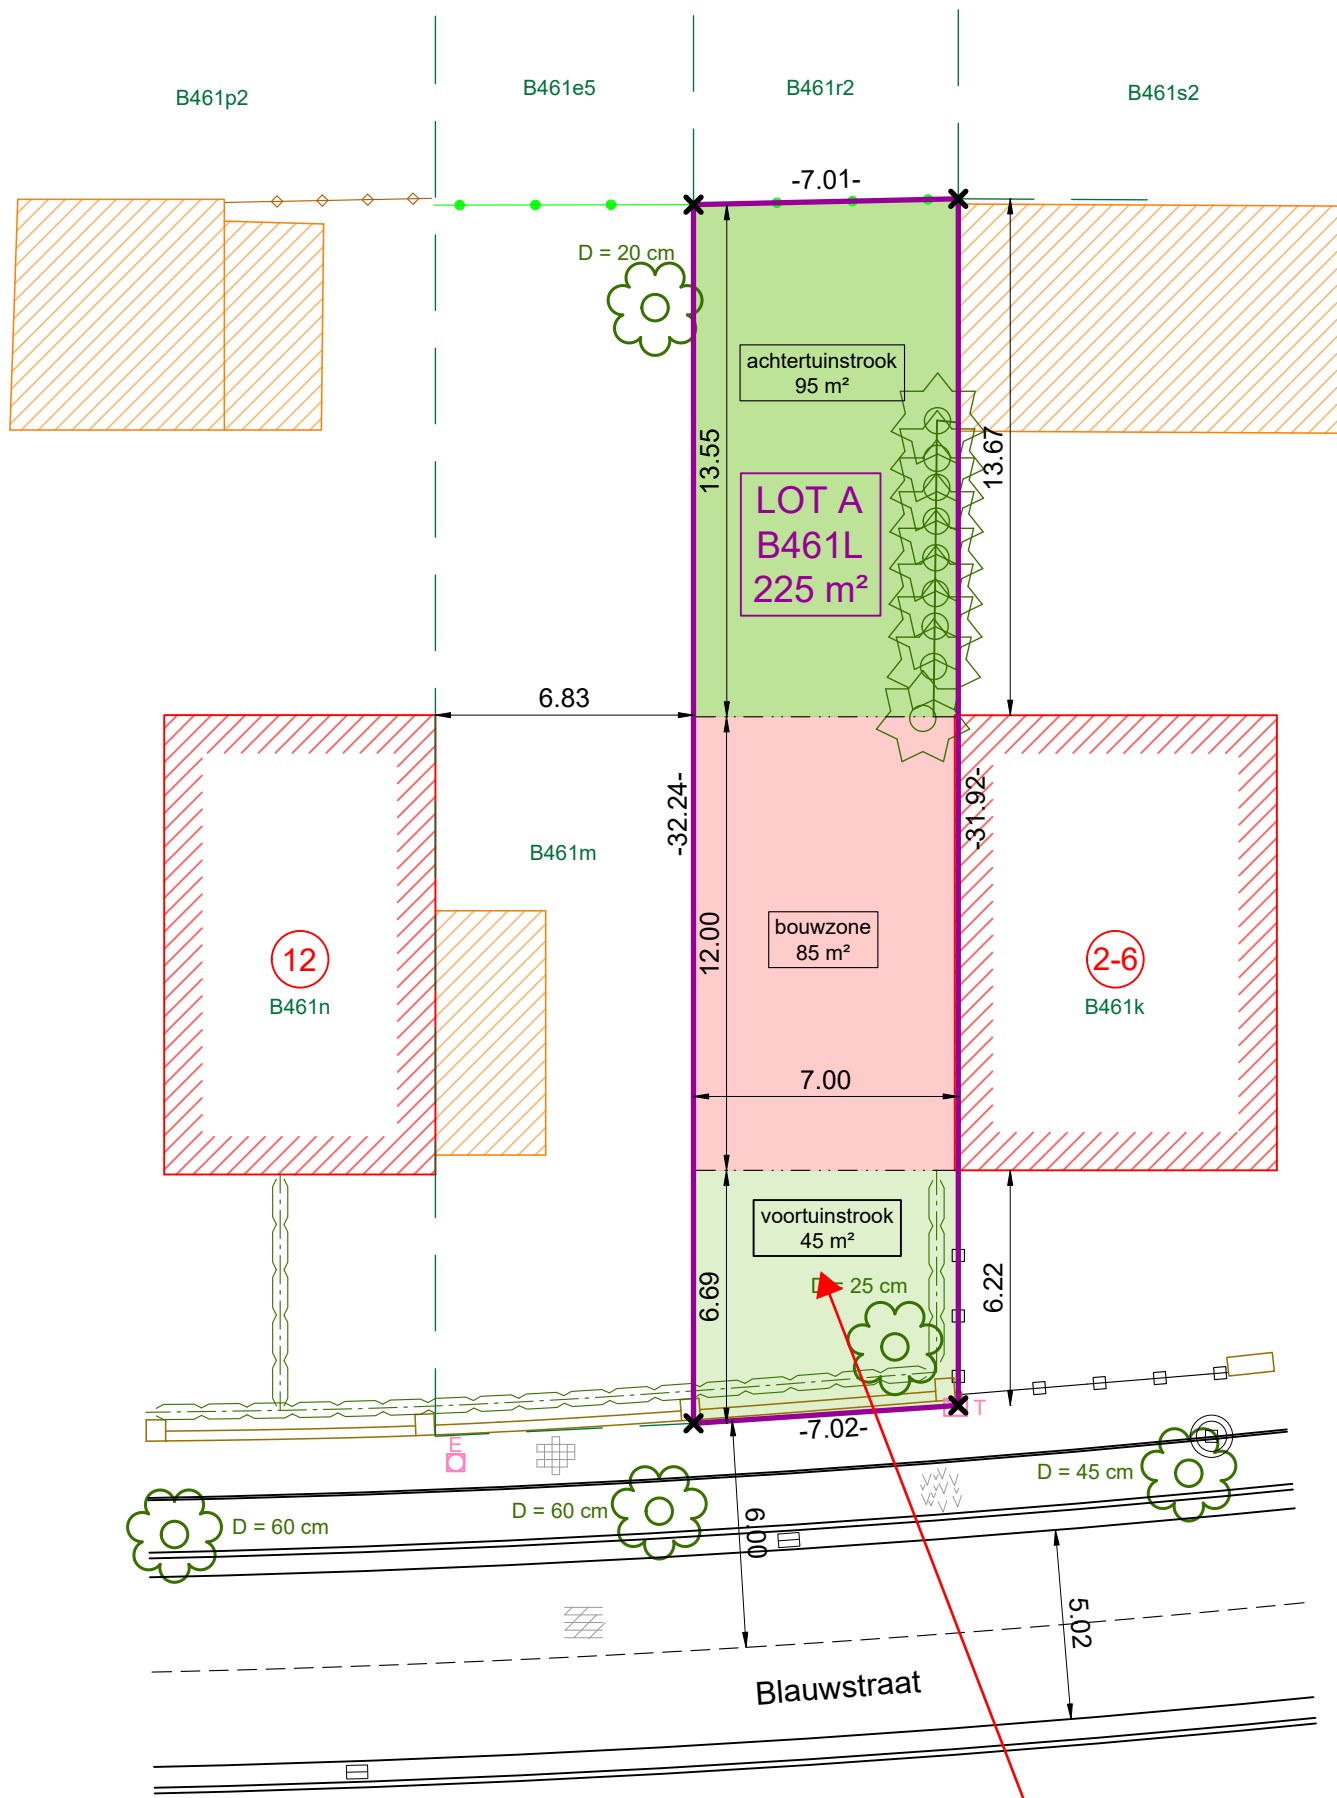

**ZIE BIJZONDERE  
VOORWAARDE(N)**

De notelaar dient  
behouden te worden.

VERKAVELING - BLAUWSTRAAT, WONDELGEM

schaal 1/200

20/06/2023

Blauwstraat 8, 9032 Wondelgem

Gent 30ste afdeling/Wondelgem, sectie B, 461L

## VERKAVELINGSPLAN NIEUWE TOESTAND

**Claeysens  
& Couckuyt**  
EXPERTS

Claeysens en Couckuyt BV  
Kouterbaan 16B  
9830 Sint-Martens-Latem

09 233 40 54  
info@ccexperts.be  
www.ccexperts.be