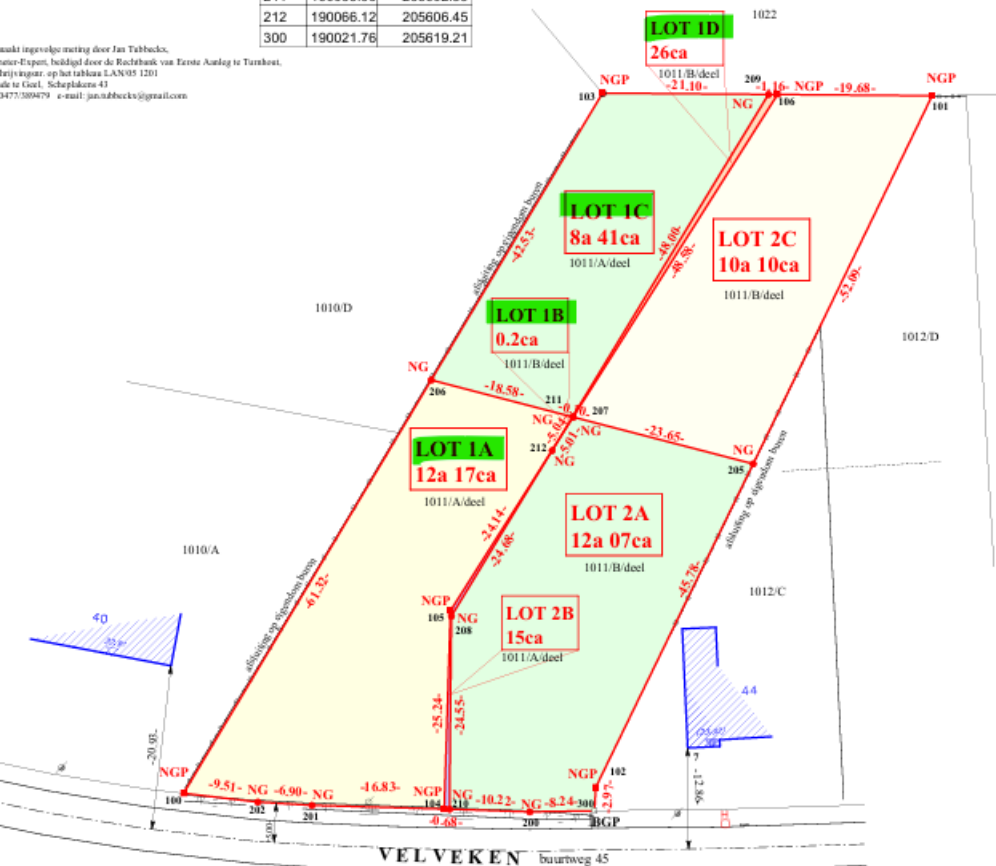

208	190051.63	205626.43
209	190097.24	205563.53
210	190029.09	205636.15
211	190069.06	205602.39
212	190066.12	205606.45
300	190021.76	205619.21

VELVEKEN baanweg 45