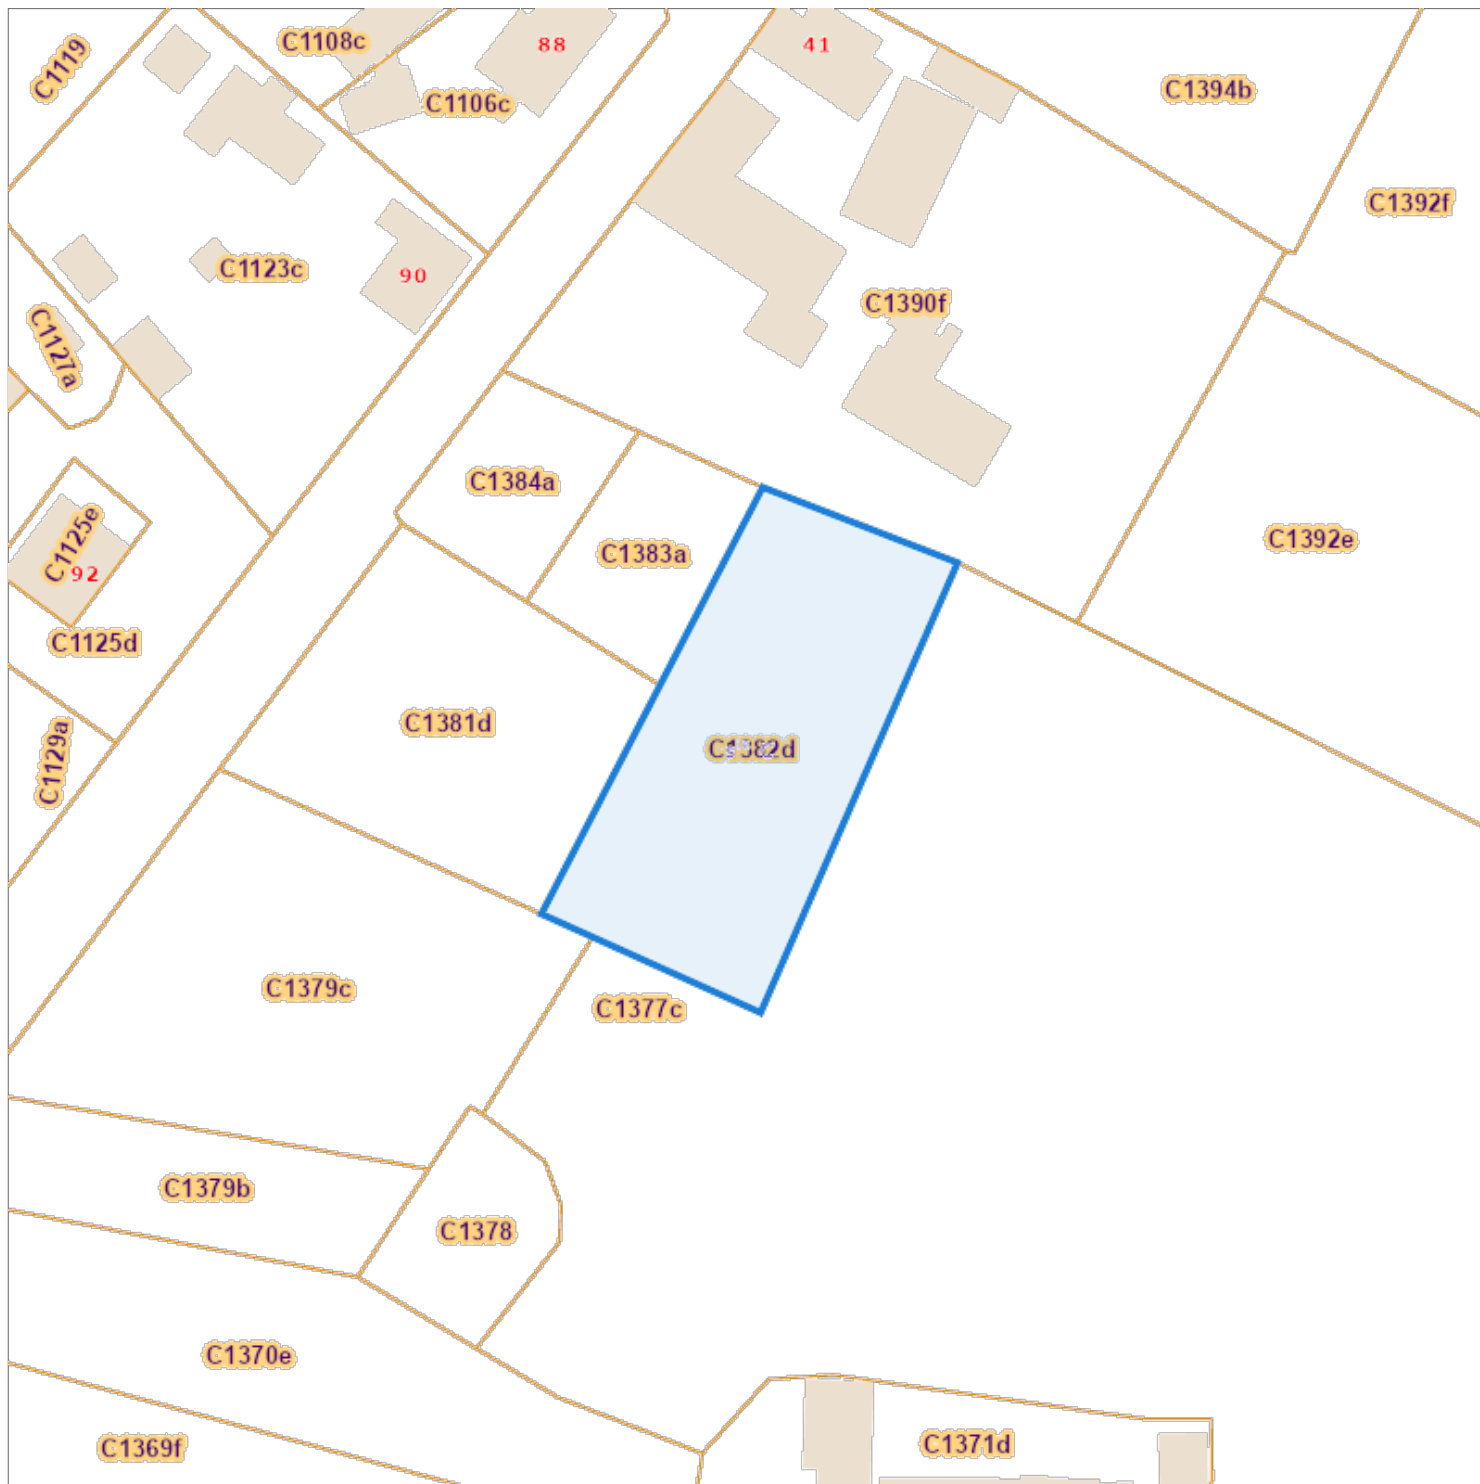

Opzoeking kadaster

Meest recente toestand

Referentie van het dossier: 00-00-1741/009

Schaal: 1:1000

Percelen:

Capakey	Adres	Geïdentificeerd door
46028C1382/00D000	Het Boschland, 9120 Beveren	Capakey

De AAPD, producent van de databank waarin deze gegevens zijn opgenomen, aanvaardt de intellectuele eigendomsrechten vermeld in de wet van 30 juni 1994 betreffende het auteursrecht en de naburige rechten.