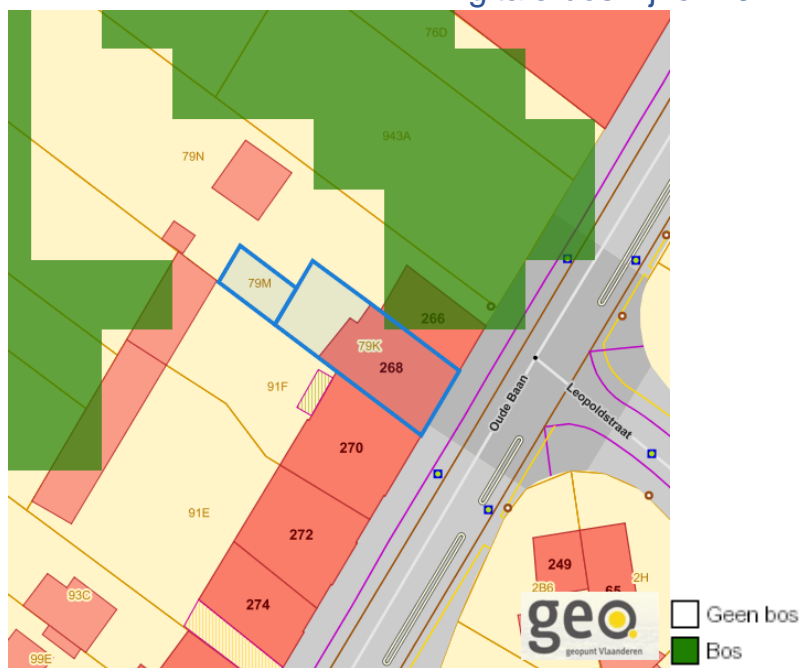

Oude Baan 268, 3630 Mechelen-aan-de-Maas
Maasmechelen de Vrijhei (Lot 4), 3630 Mechelen-aan-de-Maas

Digitale boswijzer 2012

www.geopunt.be