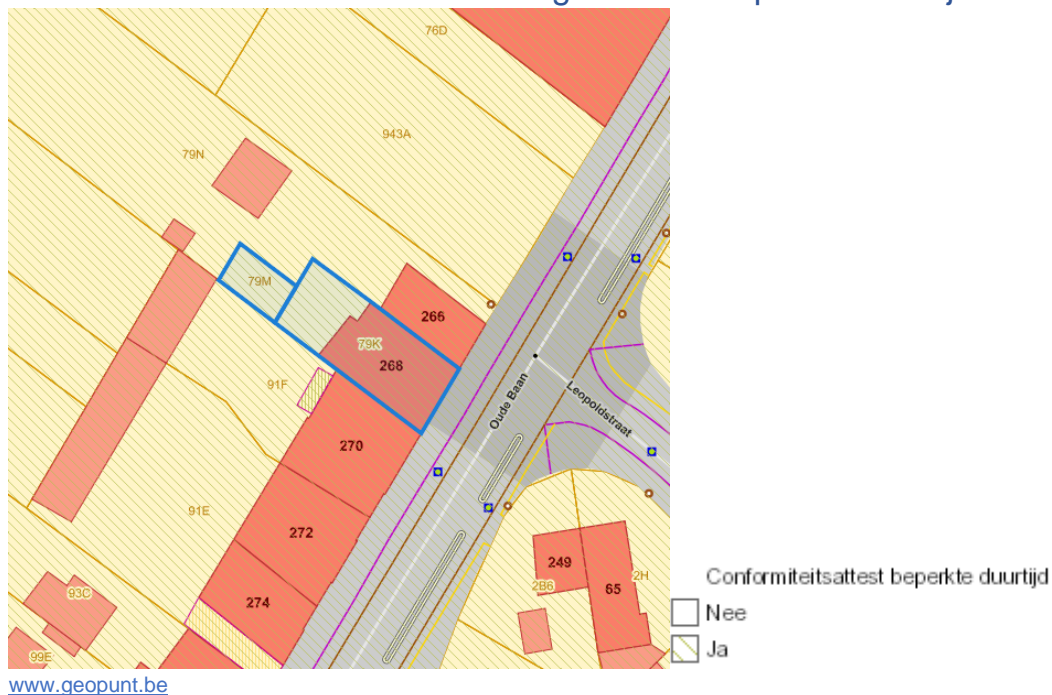

Conformiteitsattest gemeente beperkte duurtijd

Dossier: 20-00-0444/003