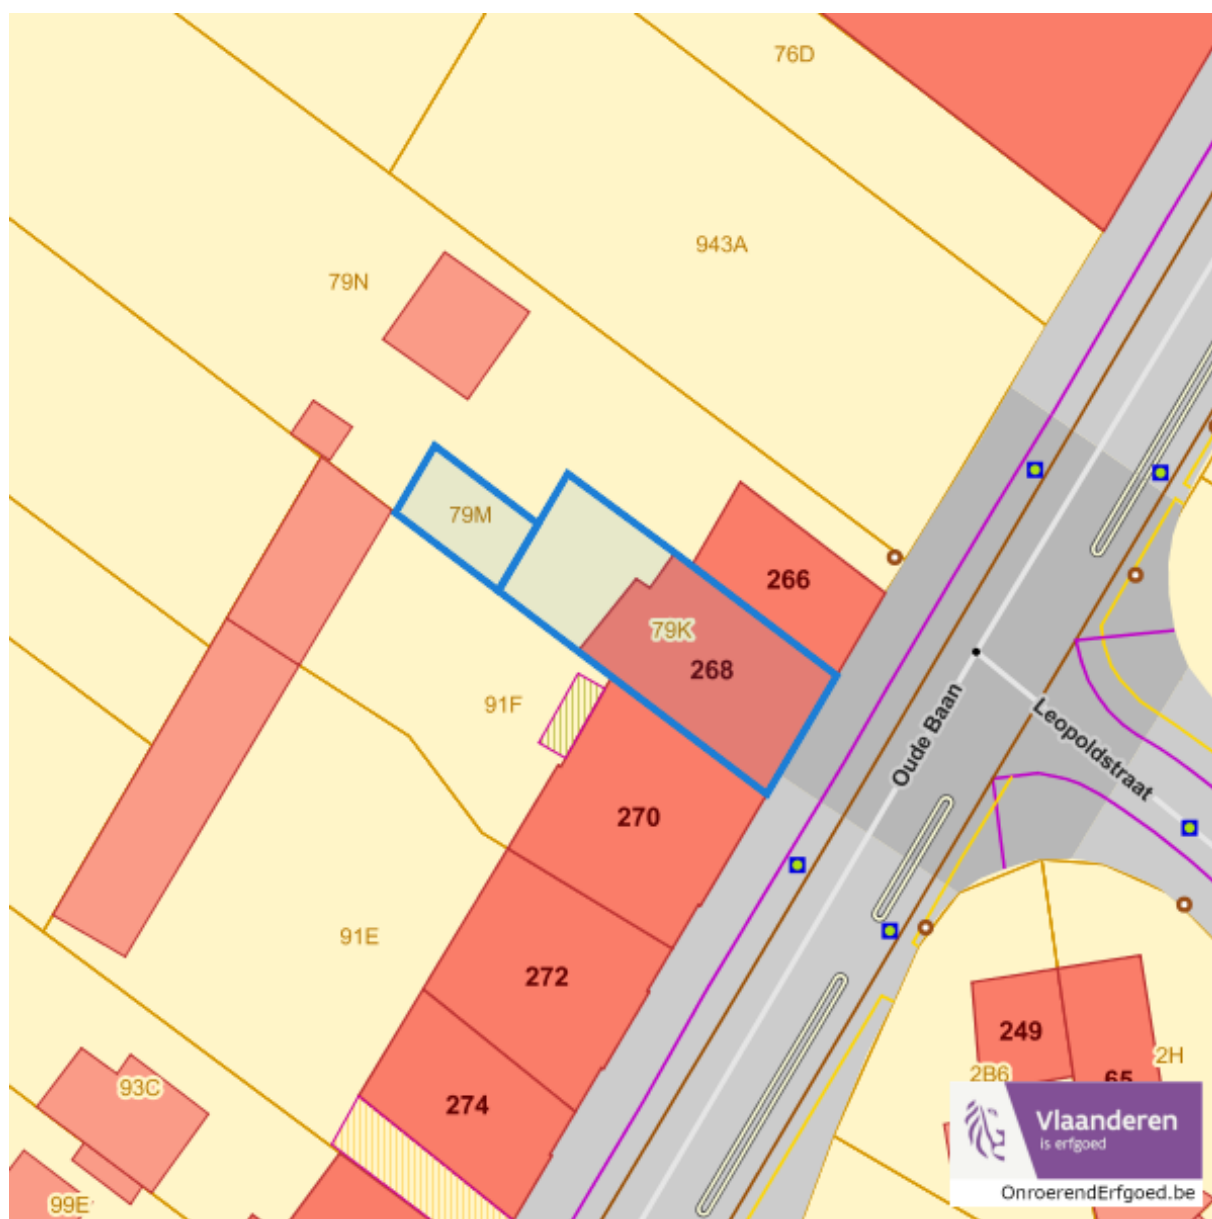

Oude Baan 268, 3630 Mechelen-aan-de-Maas
Maasmechelen de Vrijhei (Lot 4), 3630 Mechelen-aan-de-Maas

Unesco werelderfgoed

Dossier: 20-00-0444/003