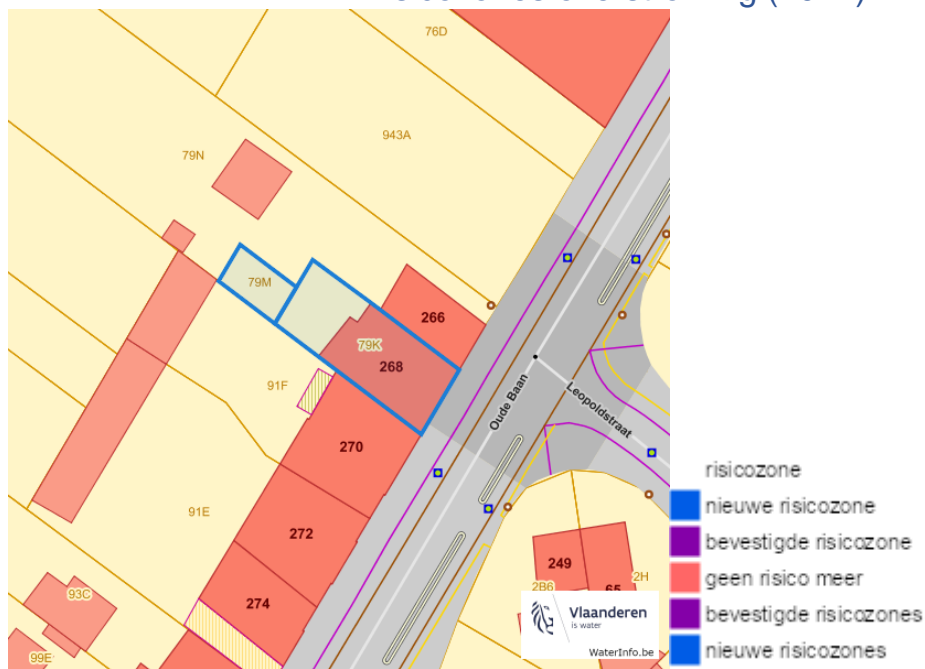

Water

Overstromingsgevoelige gebieden pluviaal (door hevige neerslag)

Overstromingsgevoelige gebieden fluviaal (uit waterlopen)

Dossier: 20-00-0444/003

Oude Baan 268, 3630 Mechelen-aan-de-Maas
 Maasmechelen de Vrijhei (Lot 4), 3630 Mechelen-aan-de-Maas

Overstromingsgevoelige gebieden vanuit de zee

Signaalgebieden

Dossier: 20-00-0444/003

Oude Baan 268, 3630 Mechelen-aan-de-Maas
 Maasmechelen de Vrijhei (Lot 4), 3630 Mechelen-aan-de-Maas

Recent overstromde gebieden (2017)

Risicozones overstrooming (2017)

Dossier: 20-00-0444/003

Oude Baan 268, 3630 Mechelen-aan-de-Maas
Maasmechelen de Vrijhei (Lot 4), 3630 Mechelen-aan-de-Maas

Van nature overstroombare gebieden

Dossier: 20-00-0444/003