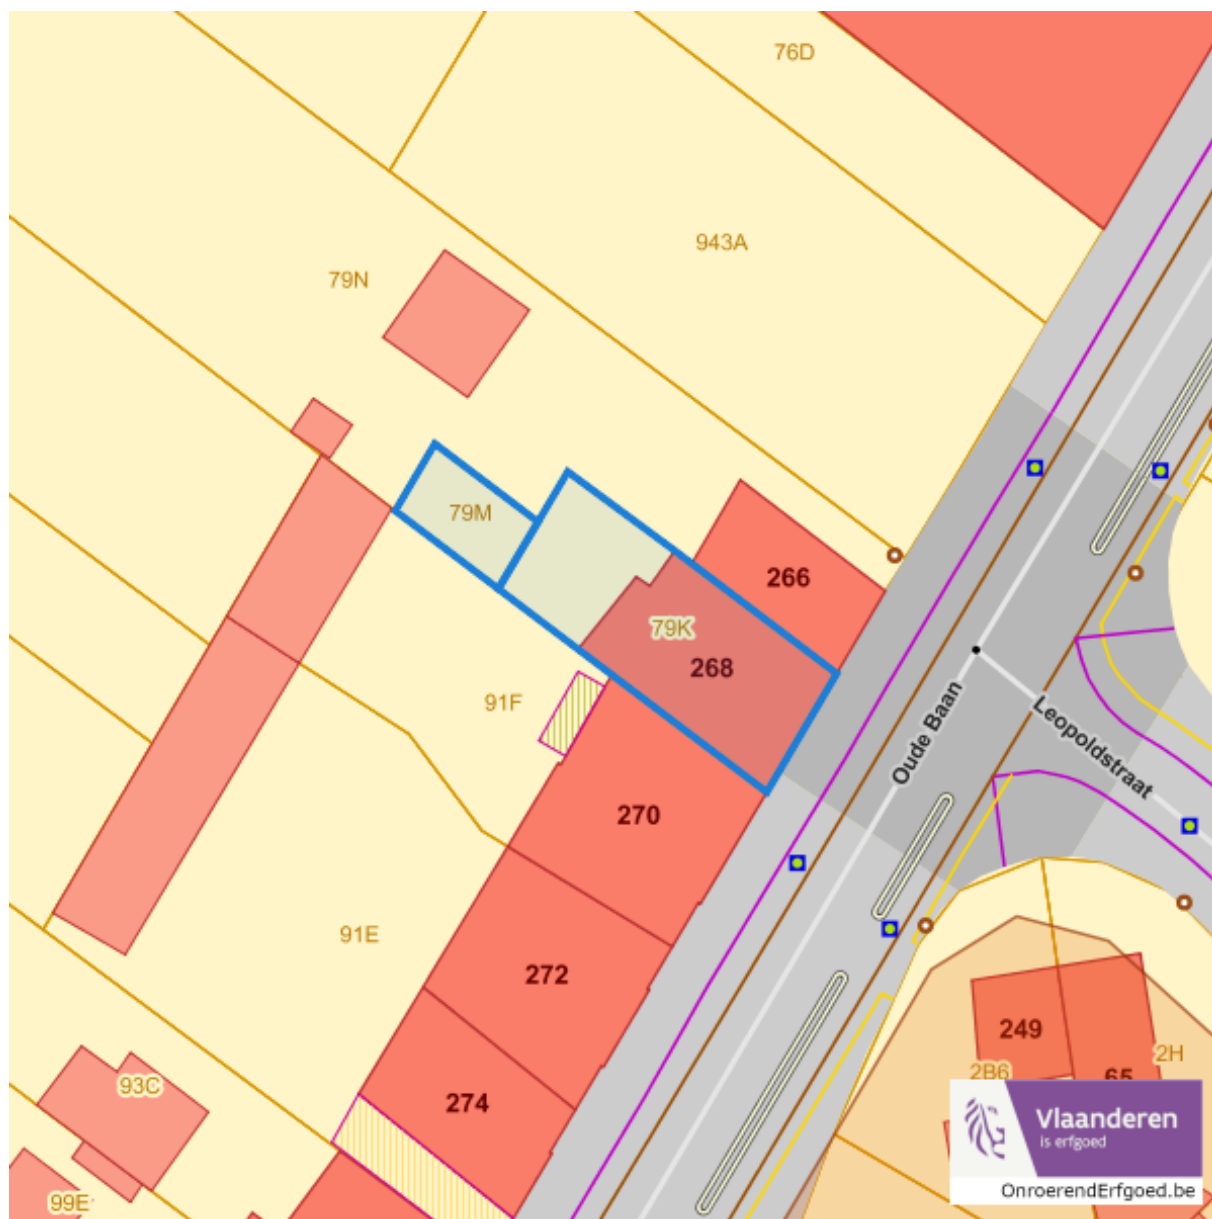

Beschermd stads en dorpsgezichten

 Beschermd stads- en dorpsgezicht

Dossier: 20-00-0444/003

Oude Baan 268, 3630 Mechelen-aan-de-Maas
Maasmechelen de Vrijhei (Lot 4), 3630 Mechelen-aan-de-Maas

Vastgestelde inventarissen