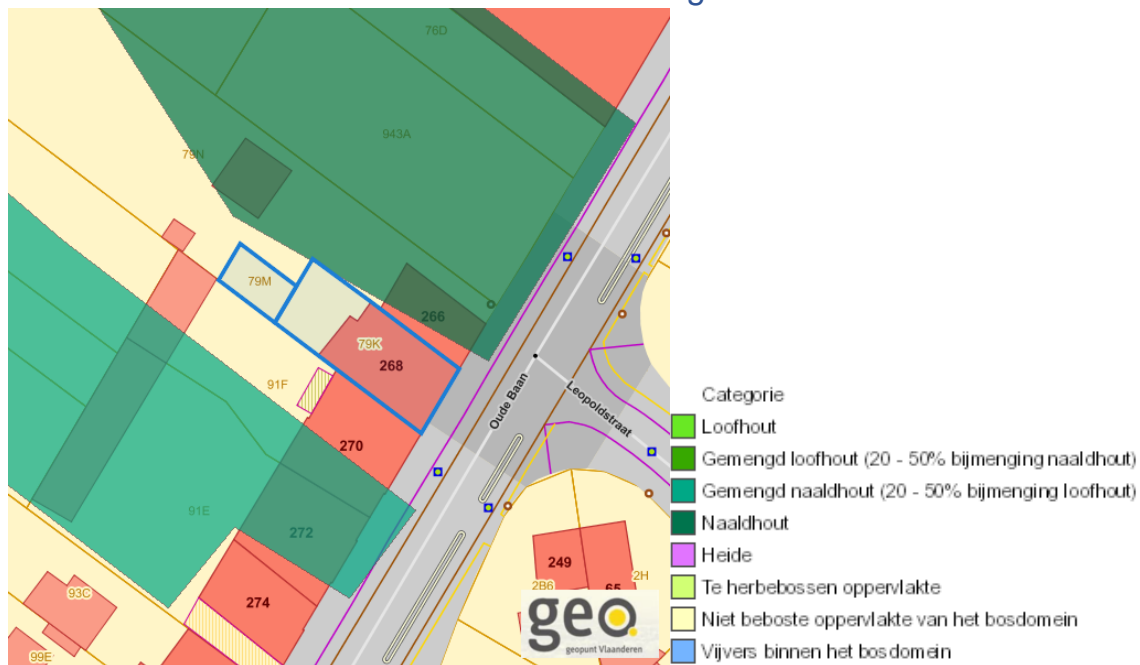

Overstromingsgevoelige gebieden vanuit de zee

Signaalgebieden

Dossier: 20-00-0444/003

Oude Baan 268, 3630 Mechelen-aan-de-Maas
 Maasmechelen de Vrijhei (Lot 4), 3630 Mechelen-aan-de-Maas

Recent overstromde gebieden (2017)

Risicozones overstrooming (2017)

Dossier: 20-00-0444/003

Oude Baan 268, 3630 Mechelen-aan-de-Maas
Maasmechelen de Vrijhei (Lot 4), 3630 Mechelen-aan-de-Maas

Van nature overstroombare gebieden

Dossier: 20-00-0444/003

Oude Baan 268, 3630 Mechelen-aan-de-Maas
 Maasmechelen de Vrijhei (Lot 4), 3630 Mechelen-aan-de-Maas

Natuur

Bosreferentielaag 2000

Groenkaart Vlaanderen (2021)

Dossier: 20-00-0444/003

Oude Baan 268, 3630 Mechelen-aan-de-Maas
 Maasmechelen de Vrijhei (Lot 4), 3630 Mechelen-aan-de-Maas