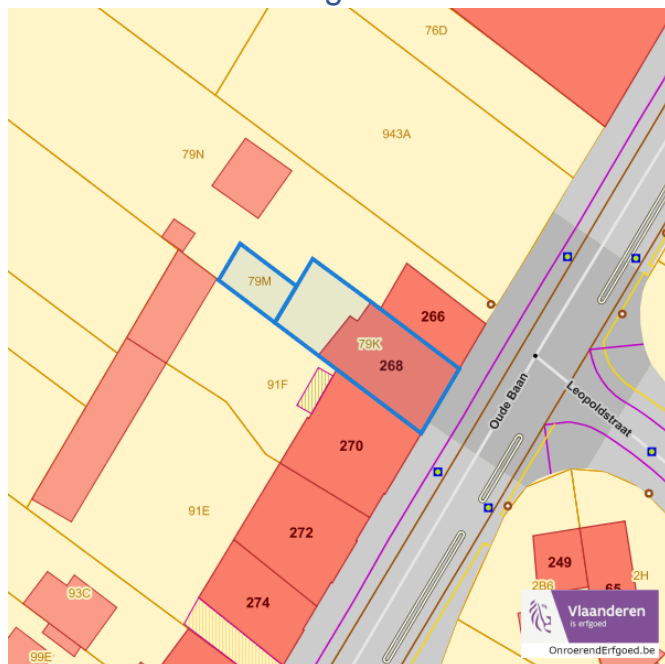

Oude Baan 268, 3630 Mechelen-aan-de-Maas
Maasmechelen de Vrijhei (Lot 4), 3630 Mechelen-aan-de-Maas

Detailkaarten vastgestelde inventarissen

Detailkaarten vastgestelde inventaris pagina 1

Vastgestelde inventaris: Archeologische zones

☒ Vastgestelde afgebakende archeologische zone