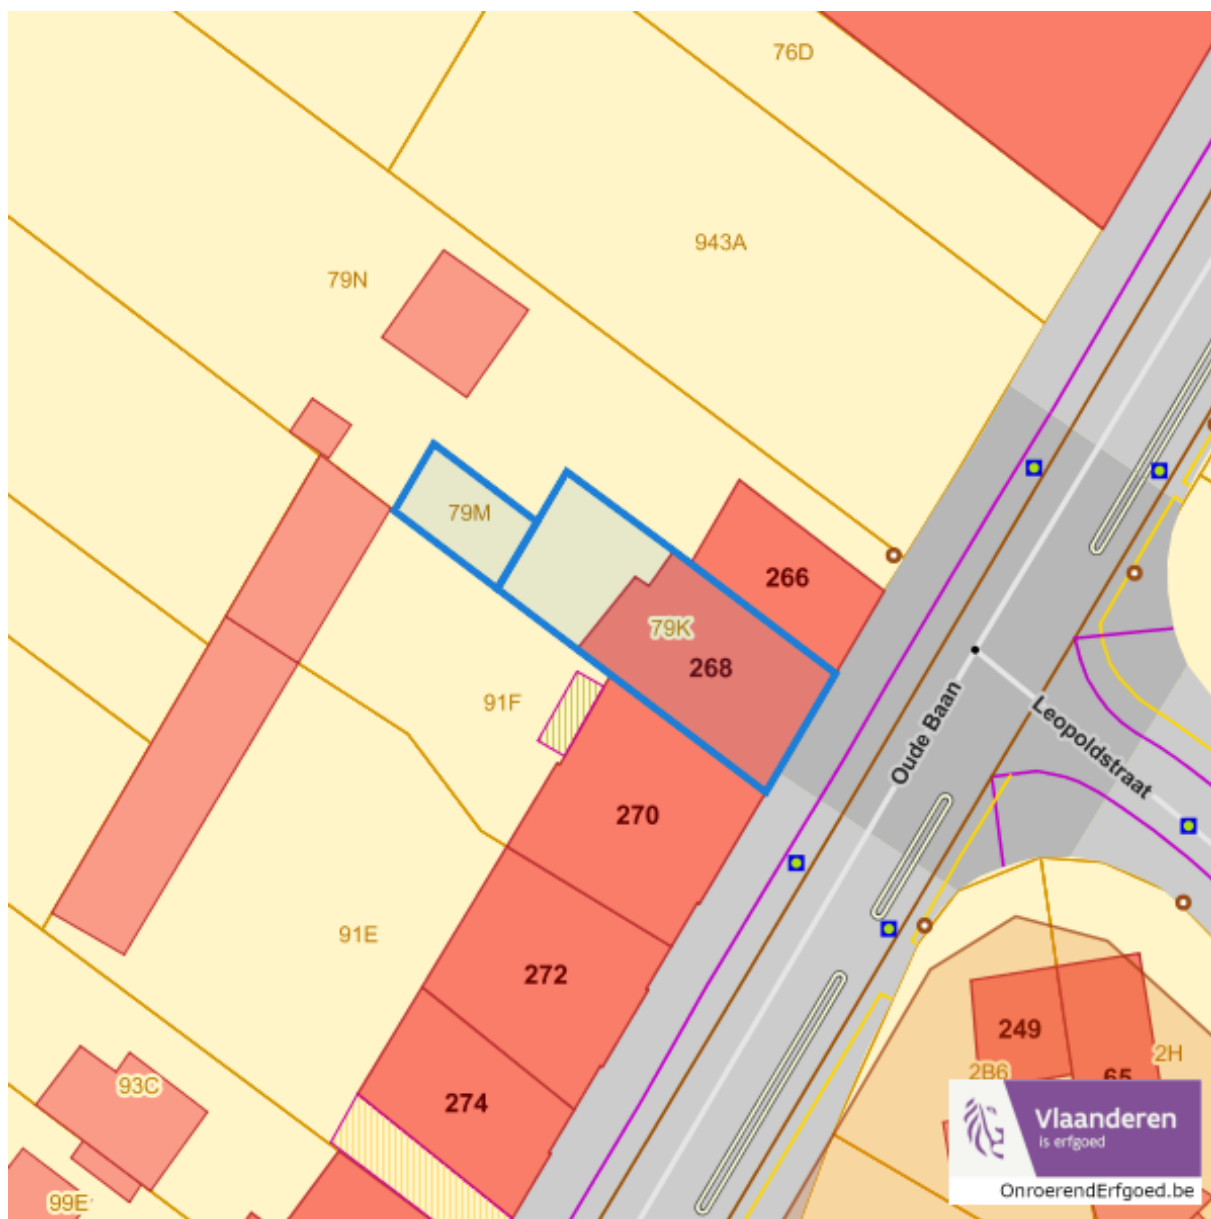

Oude Baan 268, 3630 Mechelen-aan-de-Maas
Maasmechelen de Vrijhei (Lot 4), 3630 Mechelen-aan-de-Maas

Vastgestelde inventarissen

Dossier: 20-00-0444/003