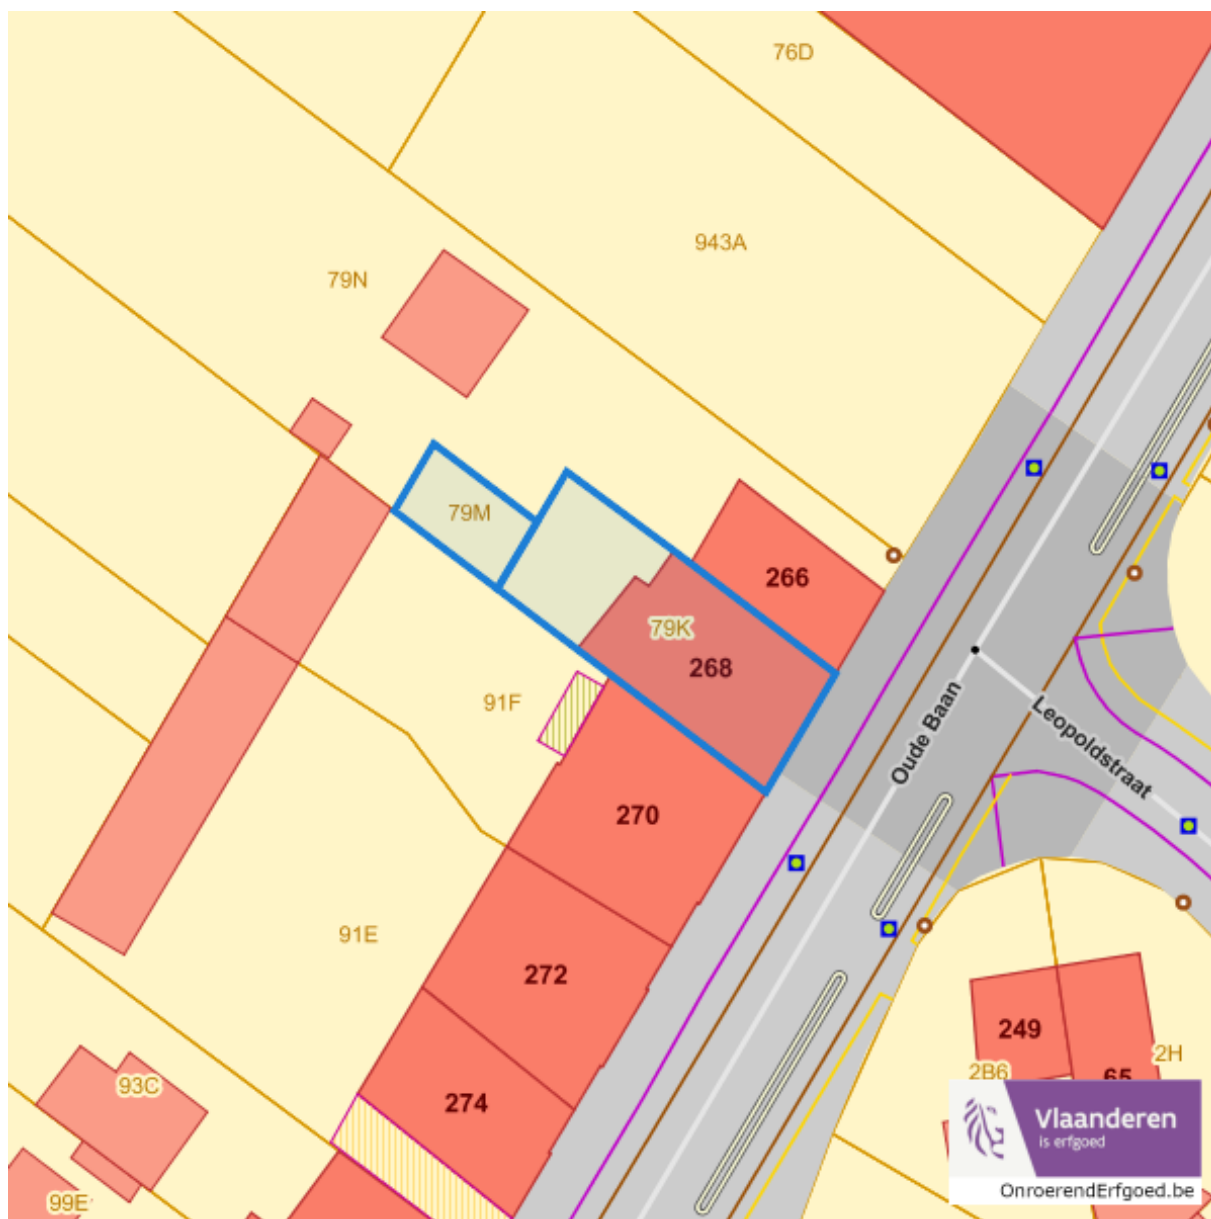

Oude Baan 268, 3630 Mechelen-aan-de-Maas
Maasmechelen de Vrijhei (Lot 4), 3630 Mechelen-aan-de-Maas

Unesco werelderfgoed

Dossier: 20-00-0444/003