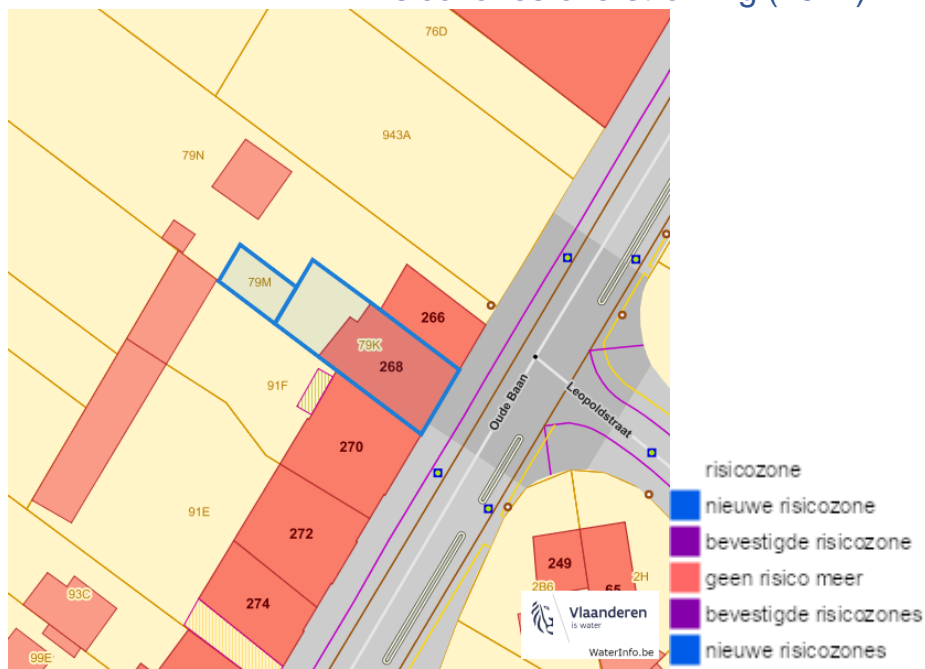

Oude Baan 268, 3630 Mechelen-aan-de-Maas
 Maasmechelen de Vrijhei (Lot 4), 3630 Mechelen-aan-de-Maas

Water

Overstromingsgevoelige gebieden pluviaal (door hevige neerslag)

Overstromingsgevoelige gebieden fluviaal (uit waterlopen)

Dossier: 20-00-0444/003

Oude Baan 268, 3630 Mechelen-aan-de-Maas
 Maasmechelen de Vrijhei (Lot 4), 3630 Mechelen-aan-de-Maas

Overstromingsgevoelige gebieden vanuit de zee

Signaalgebieden

Dossier: 20-00-0444/003

Oude Baan 268, 3630 Mechelen-aan-de-Maas
Maasmechelen de Vrijhei (Lot 4), 3630 Mechelen-aan-de-Maas

Recent overstromde gebieden (2017)

Risicozones overstrooming (2017)

Dossier: 20-00-0444/003

Oude Baan 268, 3630 Mechelen-aan-de-Maas
Maasmechelen de Vrijhei (Lot 4), 3630 Mechelen-aan-de-Maas