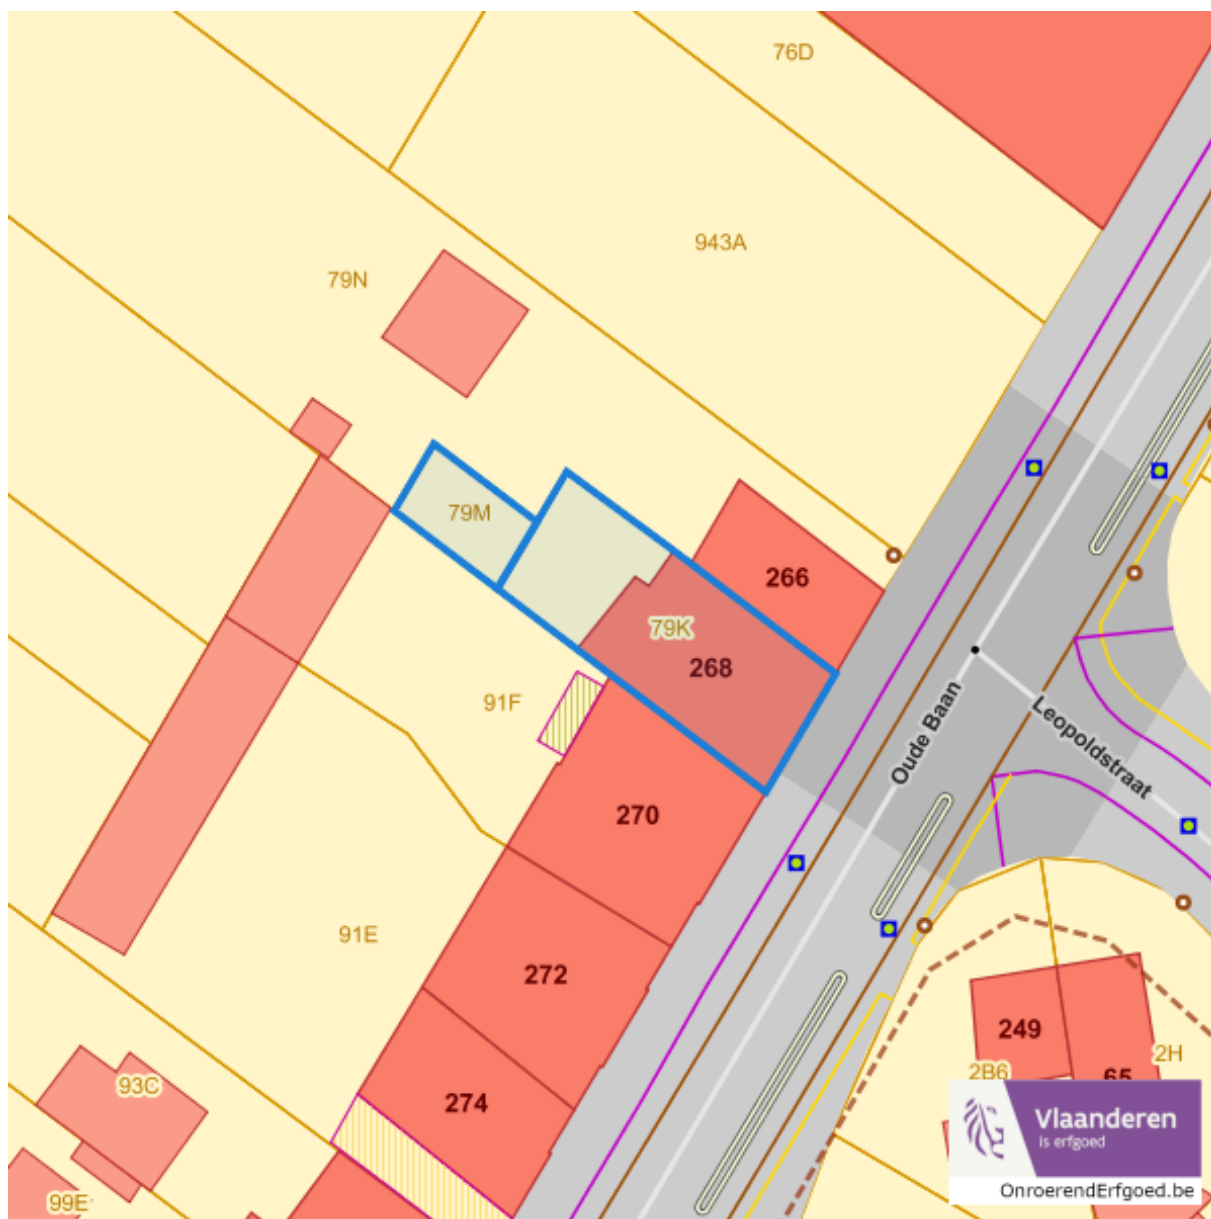

Oude Baan 268, 3630 Mechelen-aan-de-Maas
Maasmechelen de Vrijhei (Lot 4), 3630 Mechelen-aan-de-Maas

Wetenschappelijke inventarissen

Dossier: 20-00-0444/003