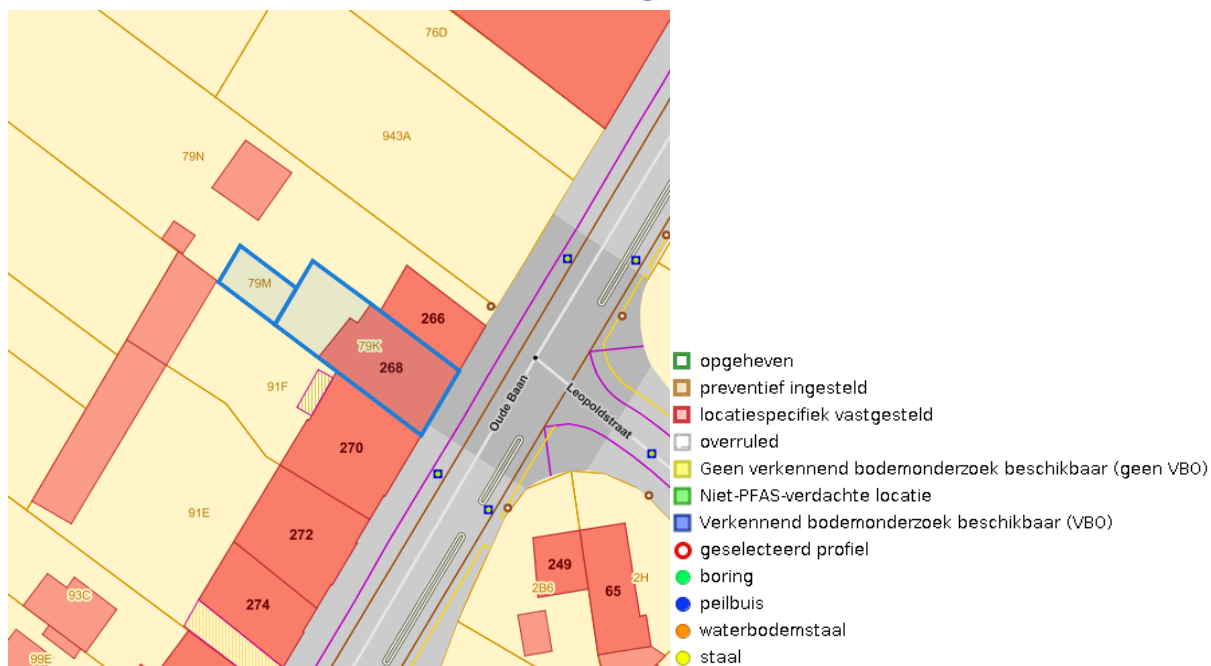

Digitale boswijzer 2009

www.geopunt.be

Dossier: 20-00-0444/003

Oude Baan 268, 3630 Mechelen-aan-de-Maas
 Maasmechelen de Vrijhei (Lot 4), 3630 Mechelen-aan-de-Maas

PFAS

VEN en IVON

Dossier: 20-00-0444/003

Oude Baan 268, 3630 Mechelen-aan-de-Maas
 Maasmechelen de Vrijhei (Lot 4), 3630 Mechelen-aan-de-Maas