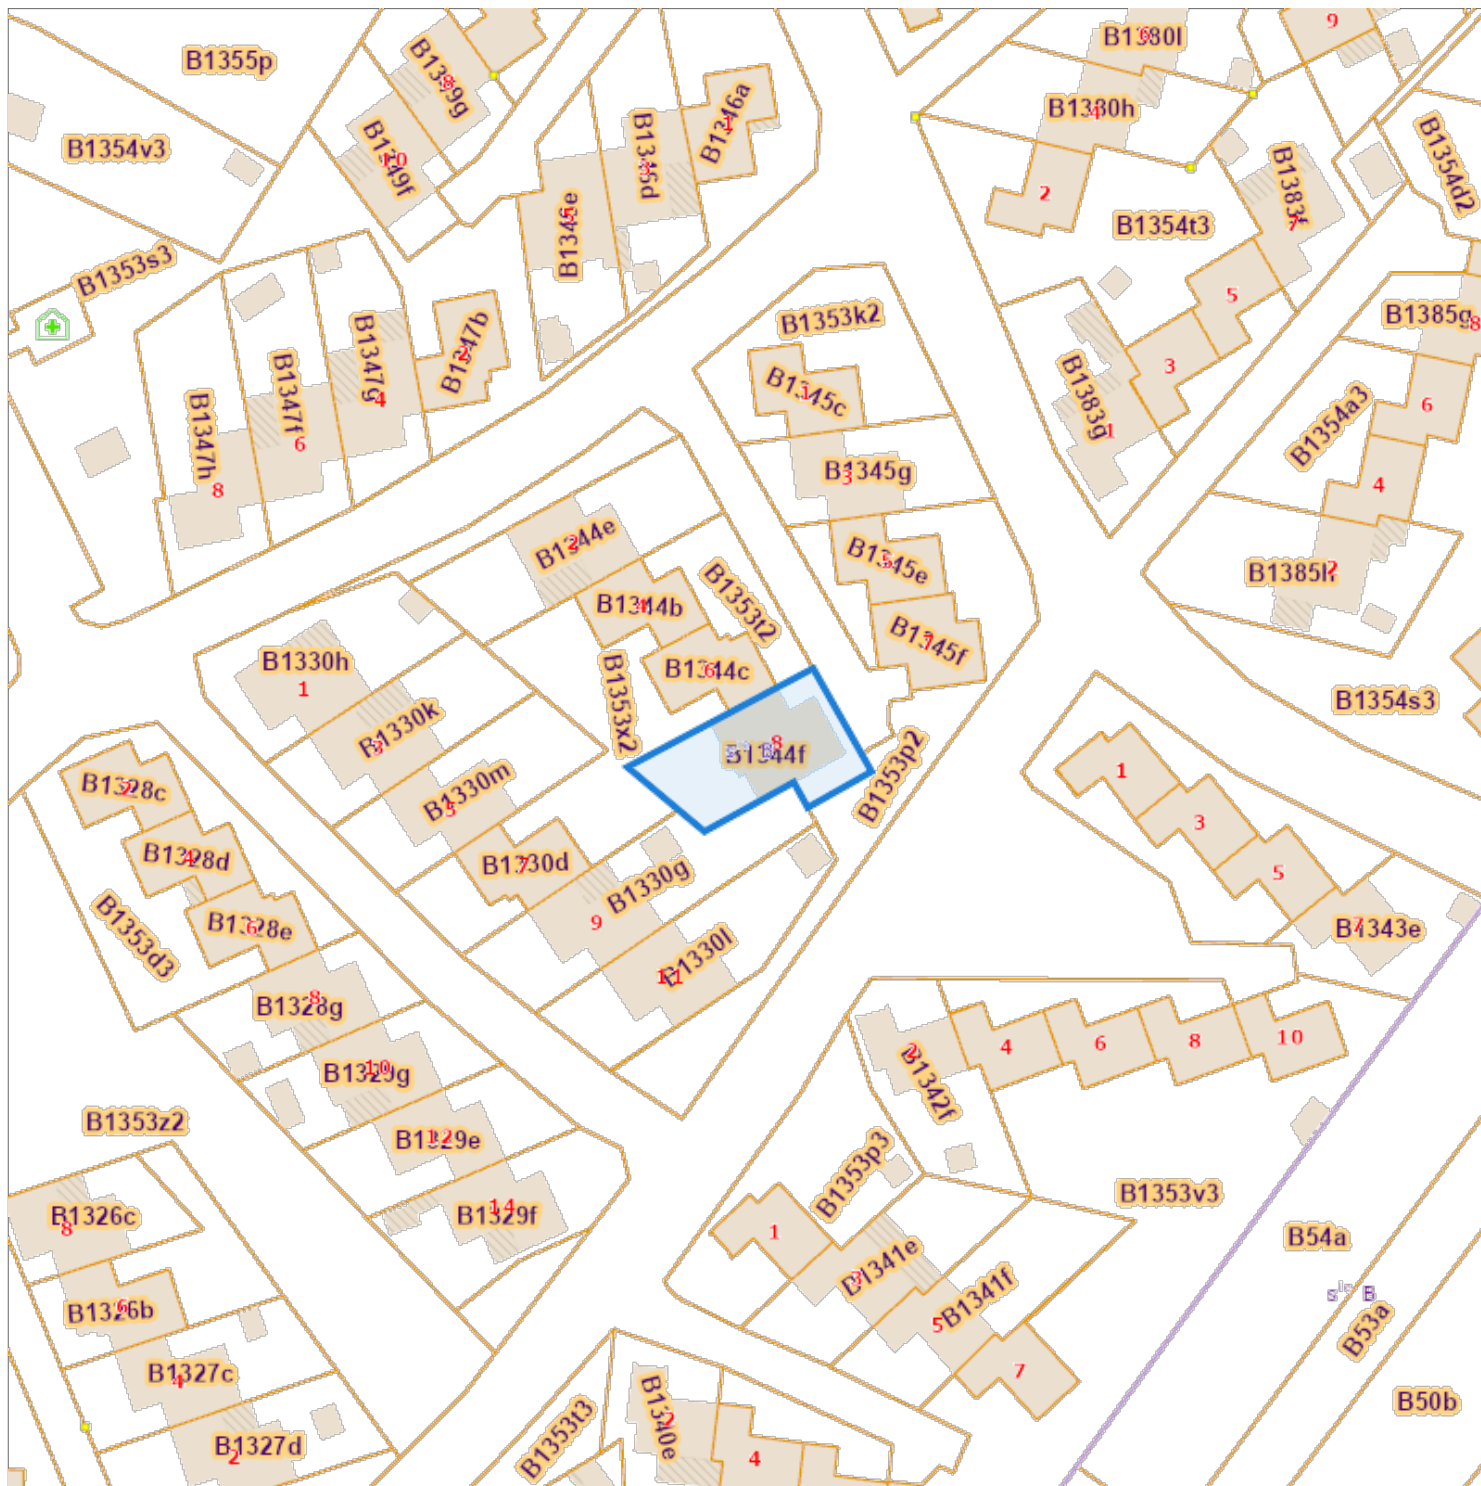

Opzoeking kadaster

Meest recente toestand

Referentie van het dossier: 22-00-0436/005

Percelen:

Schaal: 1:1000

Capakey	Adres	Geïdentificeerd door
73013B1344/00F000	Alice Nahonstraat 8, 3631 Eindhoven	Capakey