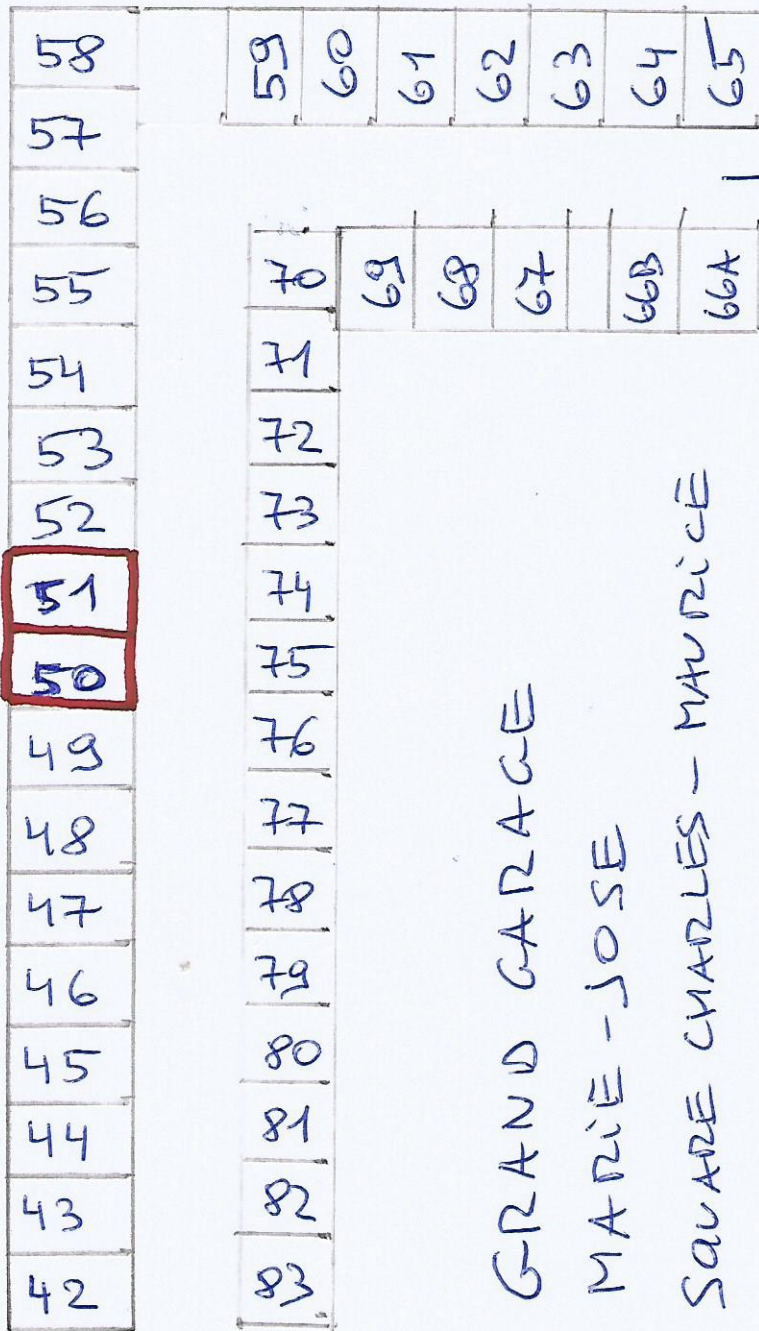

SCHEMA DES
EMPLACEMENTS
AU SOUS-SOL

→ SORTIE VERS LE
SQUARE WISER

GRAND GARAGE

MARIE-JOSE

SQUARE CHARLES - MAURICE

WISER 14

1040 ETTERBEEK