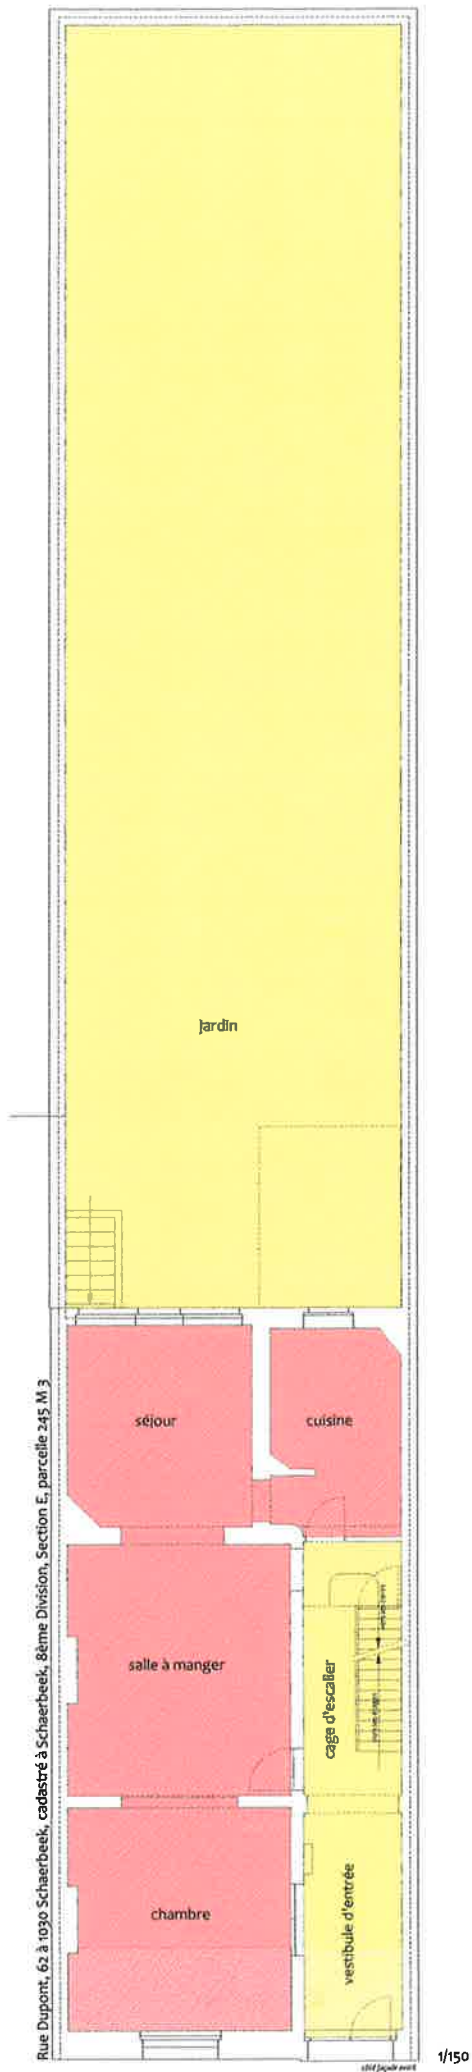

PLAN DE DIVISION

COMMUNE DE SCHAERBEEK

Rue Dupont, 62

Cadastré à Schaerbeek, 8ème Division, Section E, parcelle 245 M 3

Légende

Lot privatif 1

Lot privatif 8

Lot privatif 2

Lot privatif 3

Lot privatif 4

Lot privatif 5

Lot privatif 6

Lot privatif 7

Parties communes

Alina Samouilles le 08/10/2024

ARD 2024/10

Géomètre-Expert G.E.O. 050913

Rue Dupont, 62 à 1030 Schaerbeek, cadastré à Schaerbeek, 8ème Division, Section E, parcelle 245 M 3

PLAN DU SOUS-SOL

côté façade avant

1/75

PLAN DU REZ-DE-CHAUSSEE
Vue d'ensemble de la parcelle

PLAN DU REZ-DE-CHAUSSEE

PLAN DU PREMIER ETAGE

PLAN DU DEUXIEME ETAGE

PLAN DU TROISIEME ETAGE