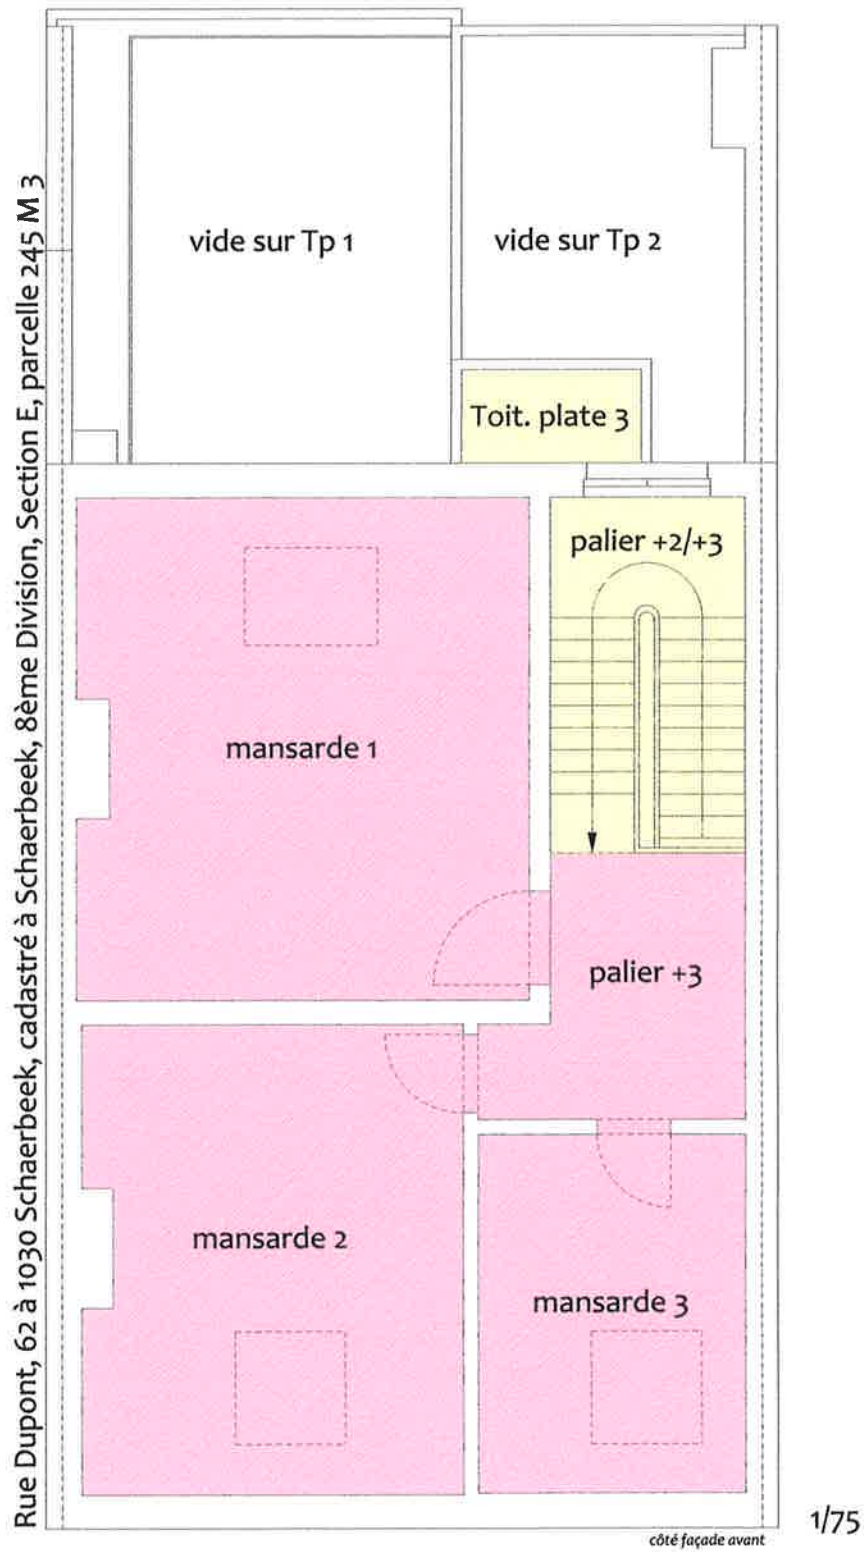

PLAN DE DIVISION

COMMUNE DE SCHAERBEEK

Rue Dupont, 62

Cadastré à Schaerbeek, 8ème Division, Section E, parcelle 245 M 3

Légende

Lot privatif 1

Lot privatif 8

Lot privatif 2

Géomètre-Expert G.E.O. 050913

Rue Dupont, 62 à 1030 Schaerbeek, cadastré à Schaerbeek, 8ème Division, Section E, parcelle 245 M 3

PLAN DU SOUS-SOL

côté façade avant

1/75

PLAN DU REZ-DE-CHAUSSEE
Vue d'ensemble de la parcelle

PLAN DU REZ-DE-CHAUSSEE

PLAN DU PREMIER ETAGE

PLAN DU DEUXIEME ETAGE

PLAN DU TROISIEME ETAGE