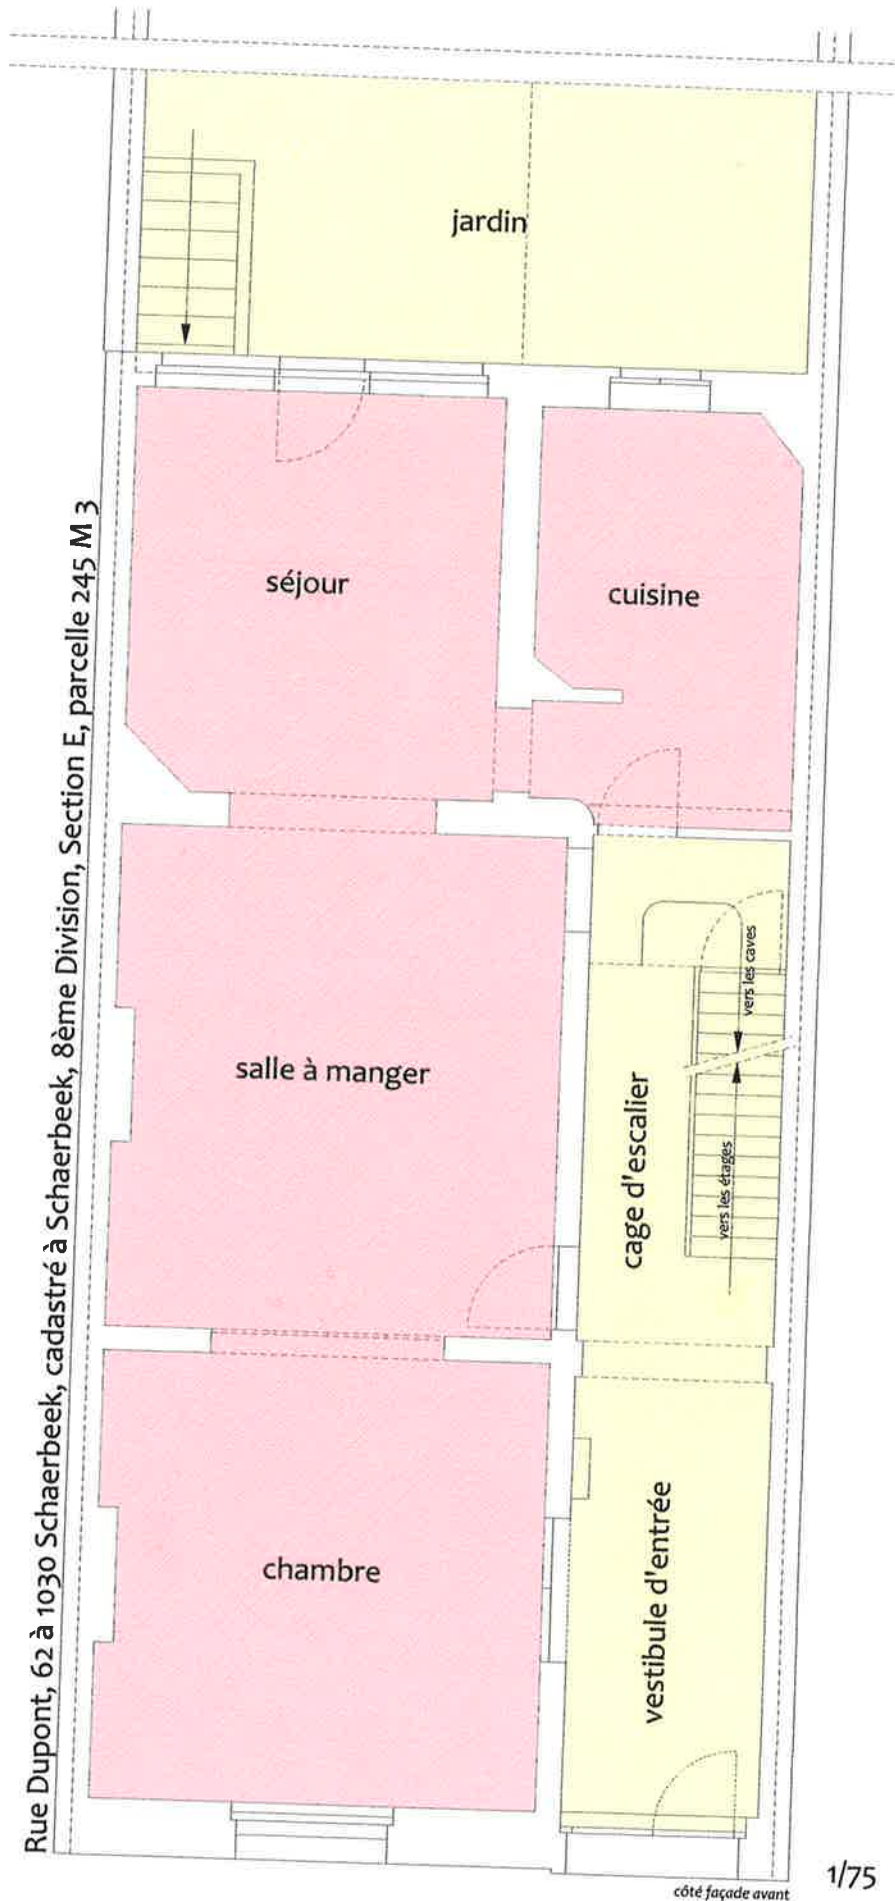

PLAN DE DIVISION

COMMUNE DE SCHAERBEEK

Rue Dupont, 62

Cadastré à Schaerbeek, 8ème Division, Section E, parcelle 245 M 3

Légende

Lot privatif 1

Lot privatif 8

Lot privatif 2

Géomètre-Expert G.E.O. 050913

Rue Dupont, 62 à 1030 Schaerbeek, cadastré à Schaerbeek, 8ème Division, Section E, parcelle 245 M 3

PLAN DU SOUS-SOL

côté façade avant

1/75

PLAN DU REZ-DE-CHAUSSEE
Vue d'ensemble de la parcelle

PLAN DU REZ-DE-CHAUSSEE

PLAN DU PREMIER ETAGE

PLAN DU DEUXIEME ETAGE

PLAN DU TROISIEME ETAGE