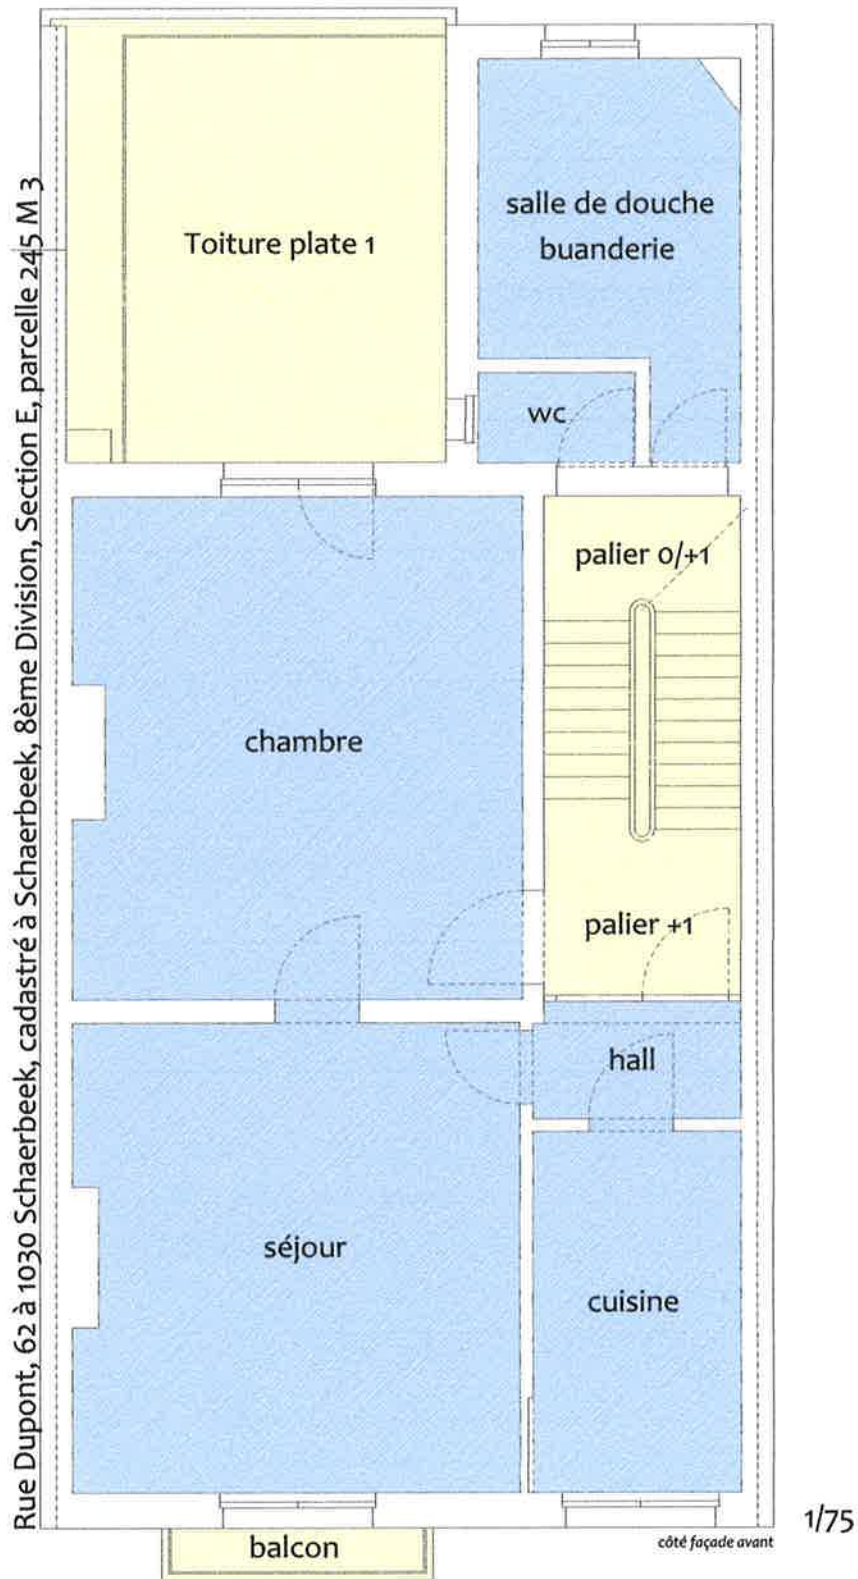

Géomètre-Expert G.E.O. 050913

Rue Dupont, 62 à 1030 Schaerbeek, cadastré à Schaerbeek, 8ème Division, Section E, parcelle 245 M 3

PLAN DU SOUS-SOL

côté façade avant

1/75

PLAN DU REZ-DE-CHAUSSEE
Vue d'ensemble de la parcelle

PLAN DU REZ-DE-CHAUSSEE

PLAN DU PREMIER ETAGE

PLAN DU DEUXIEME ETAGE

PLAN DU TROISIEME ETAGE