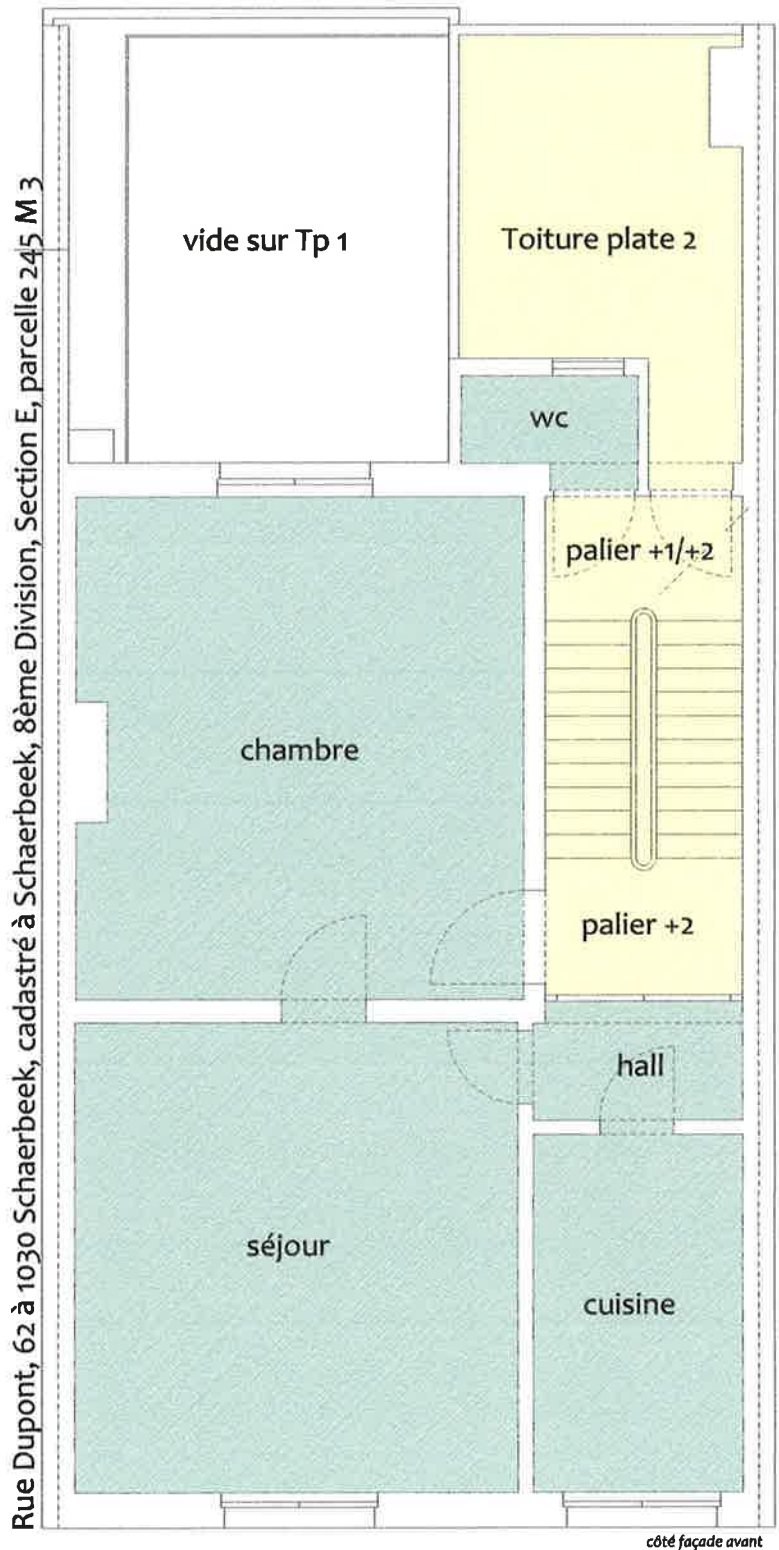

PLAN DE DIVISION

COMMUNE DE SCHAERBEEK

Rue Dupont, 62

Cadastré à Schaerbeek, 8ème Division, Section E, parcelle 245 M 3

Légende

Lot privatif 1

Lot privatif 8

Lot privatif 2

Géomètre-Expert G.E.O. 050913

Rue Dupont, 62 à 1030 Schaerbeek, cadastré à Schaerbeek, 8ème Division, Section E, parcelle 245 M 3

PLAN DU SOUS-SOL

côté façade avant

1/75

PLAN DU REZ-DE-CHAUSSEE
Vue d'ensemble de la parcelle

PLAN DU REZ-DE-CHAUSSEE

PLAN DU PREMIER ETAGE

PLAN DU DEUXIEME ETAGE

PLAN DU TROISIEME ETAGE