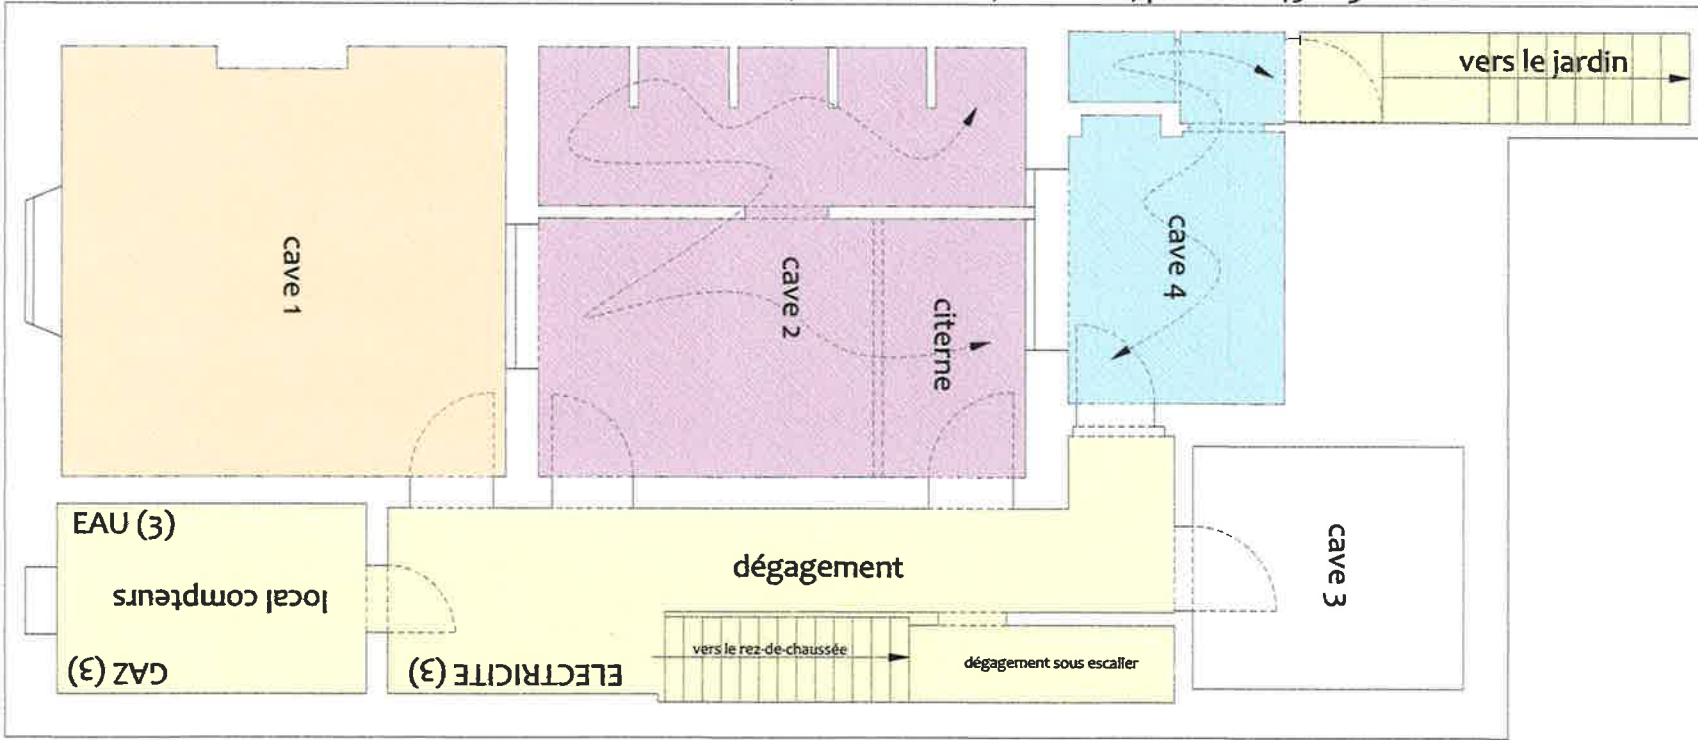

PLAN DE DIVISION

COMMUNE DE SCHAERBEEK

Rue Dupont, 62

Cadastré à Schaerbeek, 8ème Division, Section E, parcelle 245 M 3

Légende

Lot privatif 1

Lot privatif 8

Lot privatif 2

Lot privatif 3

Lot privatif 4

Lot privatif 5

Lot privatif 6

Lot privatif 7

Parties communes

Alina Samouilles le 08/10/2024

ARD 2024/10

Géomètre-Expert G.E.O. 050913

Rue Dupont, 62 à 1030 Schaerbeek, cadastré à Schaerbeek, 8ème Division, Section E, parcelle 245 M 3

PLAN DU SOUS-SOL

côté façade avant

1/75

PLAN DU REZ-DE-CHAUSSEE
Vue d'ensemble de la parcelle

PLAN DU REZ-DE-CHAUSSEE

PLAN DU PREMIER ETAGE

PLAN DU DEUXIEME ETAGE

PLAN DU TROISIEME ETAGE