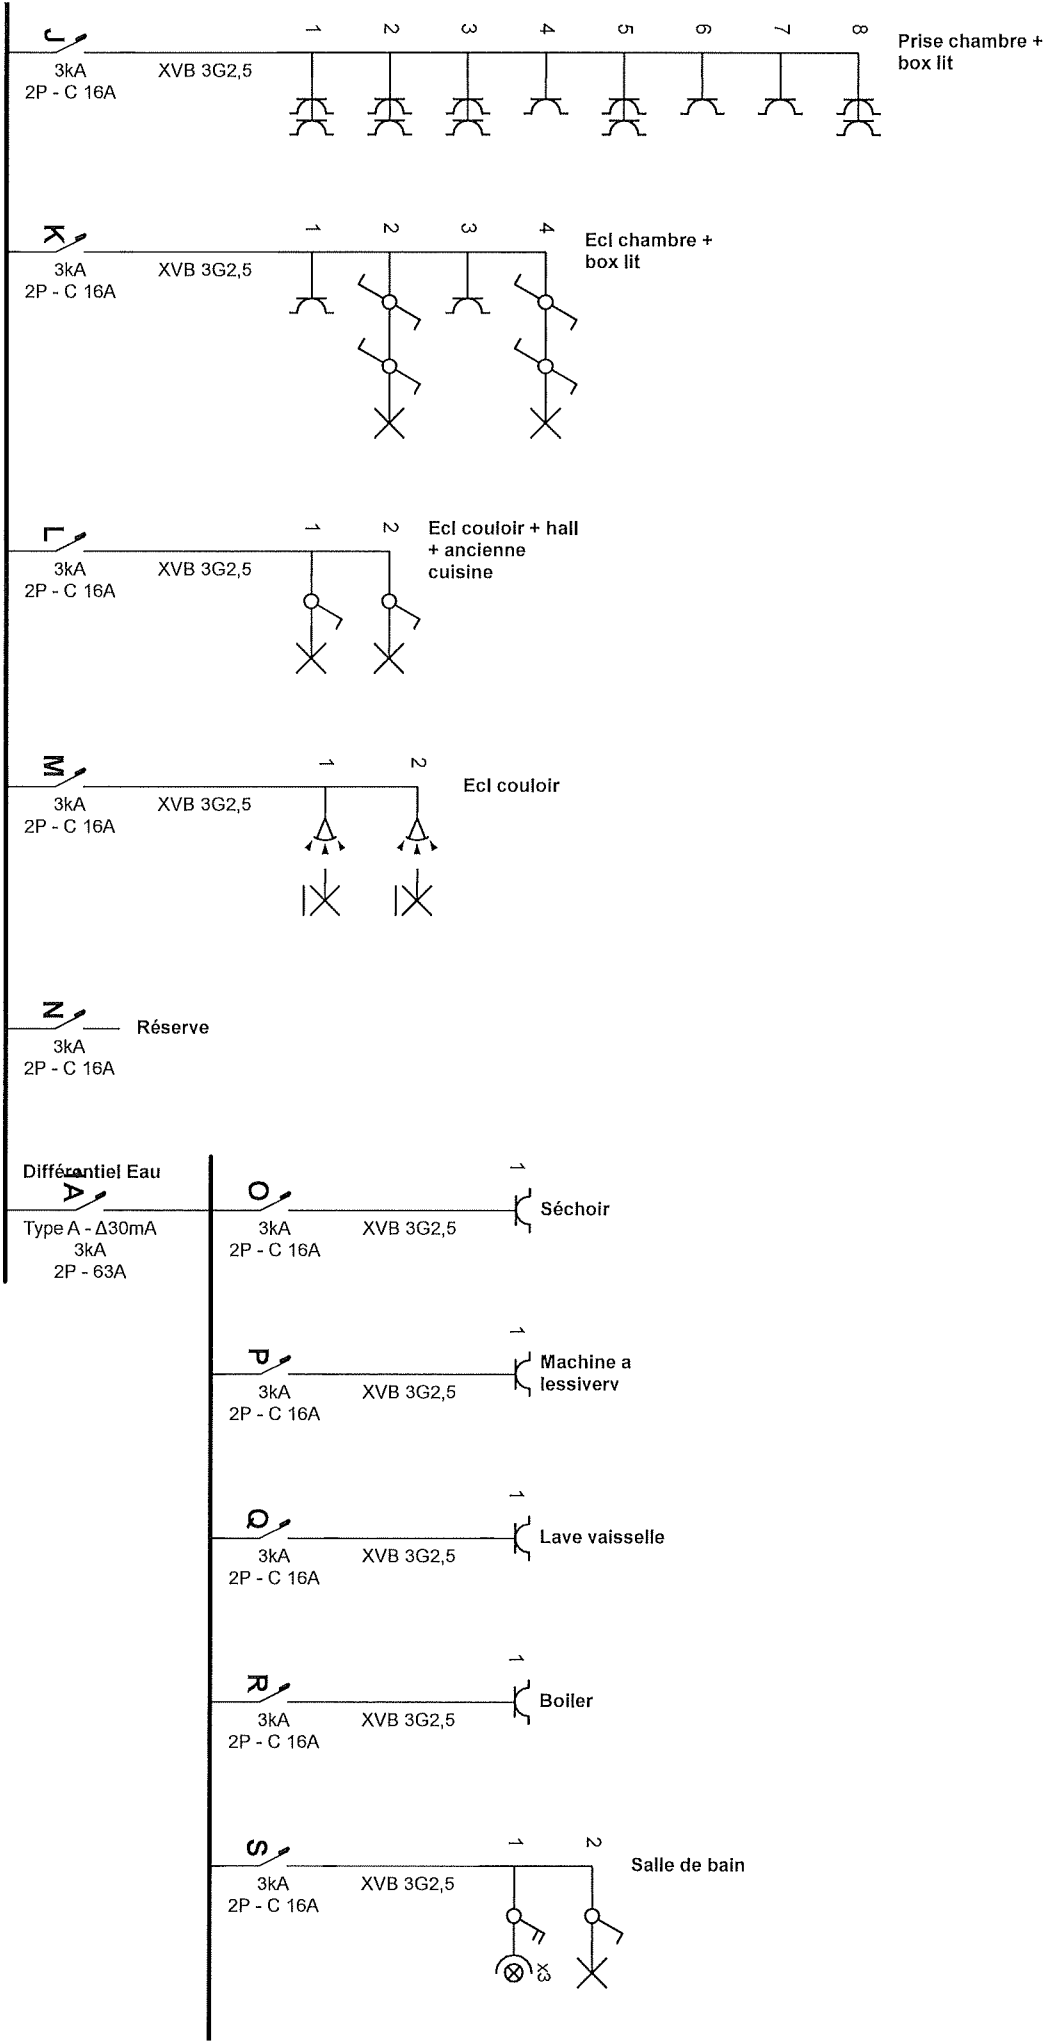

Adresse de l'installation électrique
Rue Rongier 10
4800 Verviers

Installateur
ElecSam bv
Rue de la Vestre 6
4800 Verviers
GSM: 0495 224 226
e-mail: sam@elecSam.be
BTW BE 0473.622.987

P. 1/6
Schéma unifilaire
2 x 230V ~ 50Hz

Adresse de l'installation électrique
 Rue Romgier 10
 4800 Verriers

Installateur
 Elecsam bv
 Rue de la Vesdre 6
 4800 Verriers
 GSM: 0495 224 226
 e-mail: sam@elecsam.be
 BTW BE 0473.622.987

p. 2/6
 Schéma unifilaire
 2 x 230V ~ 50Hz