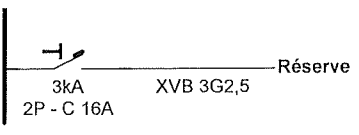

Adresse de l'installation électrique
 Rue Romgier 10
 4800 Verriers

Installateur
 Elecsam bv
 Rue de la Vesdre 6
 4800 Verriers
 GSM: 0495 224 226
 e-mail: sam@elecsam.be
 BTW BE 0473.622.987

p. 2/6
 Schéma unifilaire
 2 x 230V ~ 50Hz