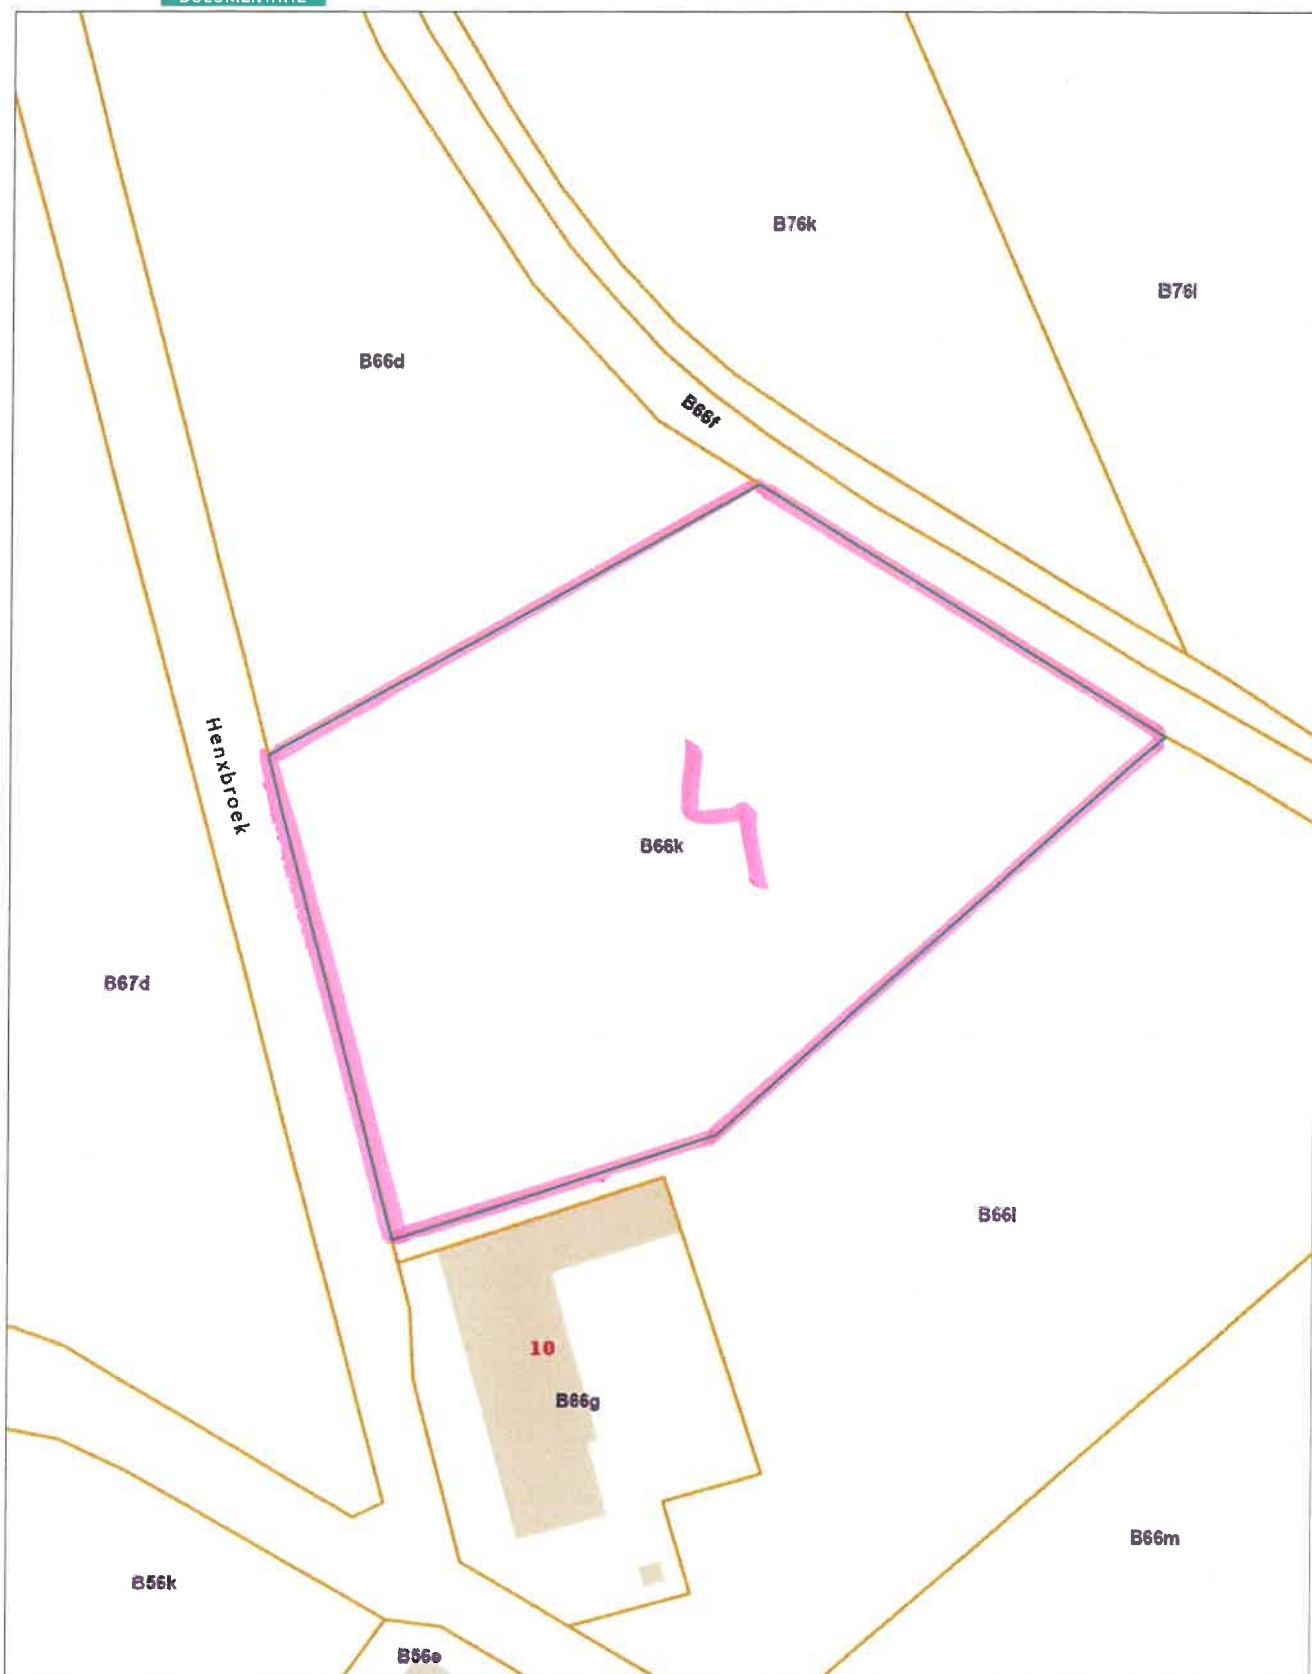

Uittreksel uit het kadastraal percelenplan

Gecentreerd op:
MALLE 1 AFD/WESTMALLE/

Meest recente toestand
Aangemaakt op 26/11/2025
Schaal: 1:5000

Uittreksel uit het kadastraal perceleplan

Gecentreerd op:
BRECHT 4 AFD/SINT-LENAARTS/

Meest recente toestand
Aangemaakt op 26/11/2025
Schaal: 1:1000

Uittreksel uit het kadastraal percelenplan

Gecentreerd op:
BRECHT 4 AFD/SINT-LENAARTS/

Meest recente toestand
Aangemaakt op 26/11/2025
Schaal: 1:2500