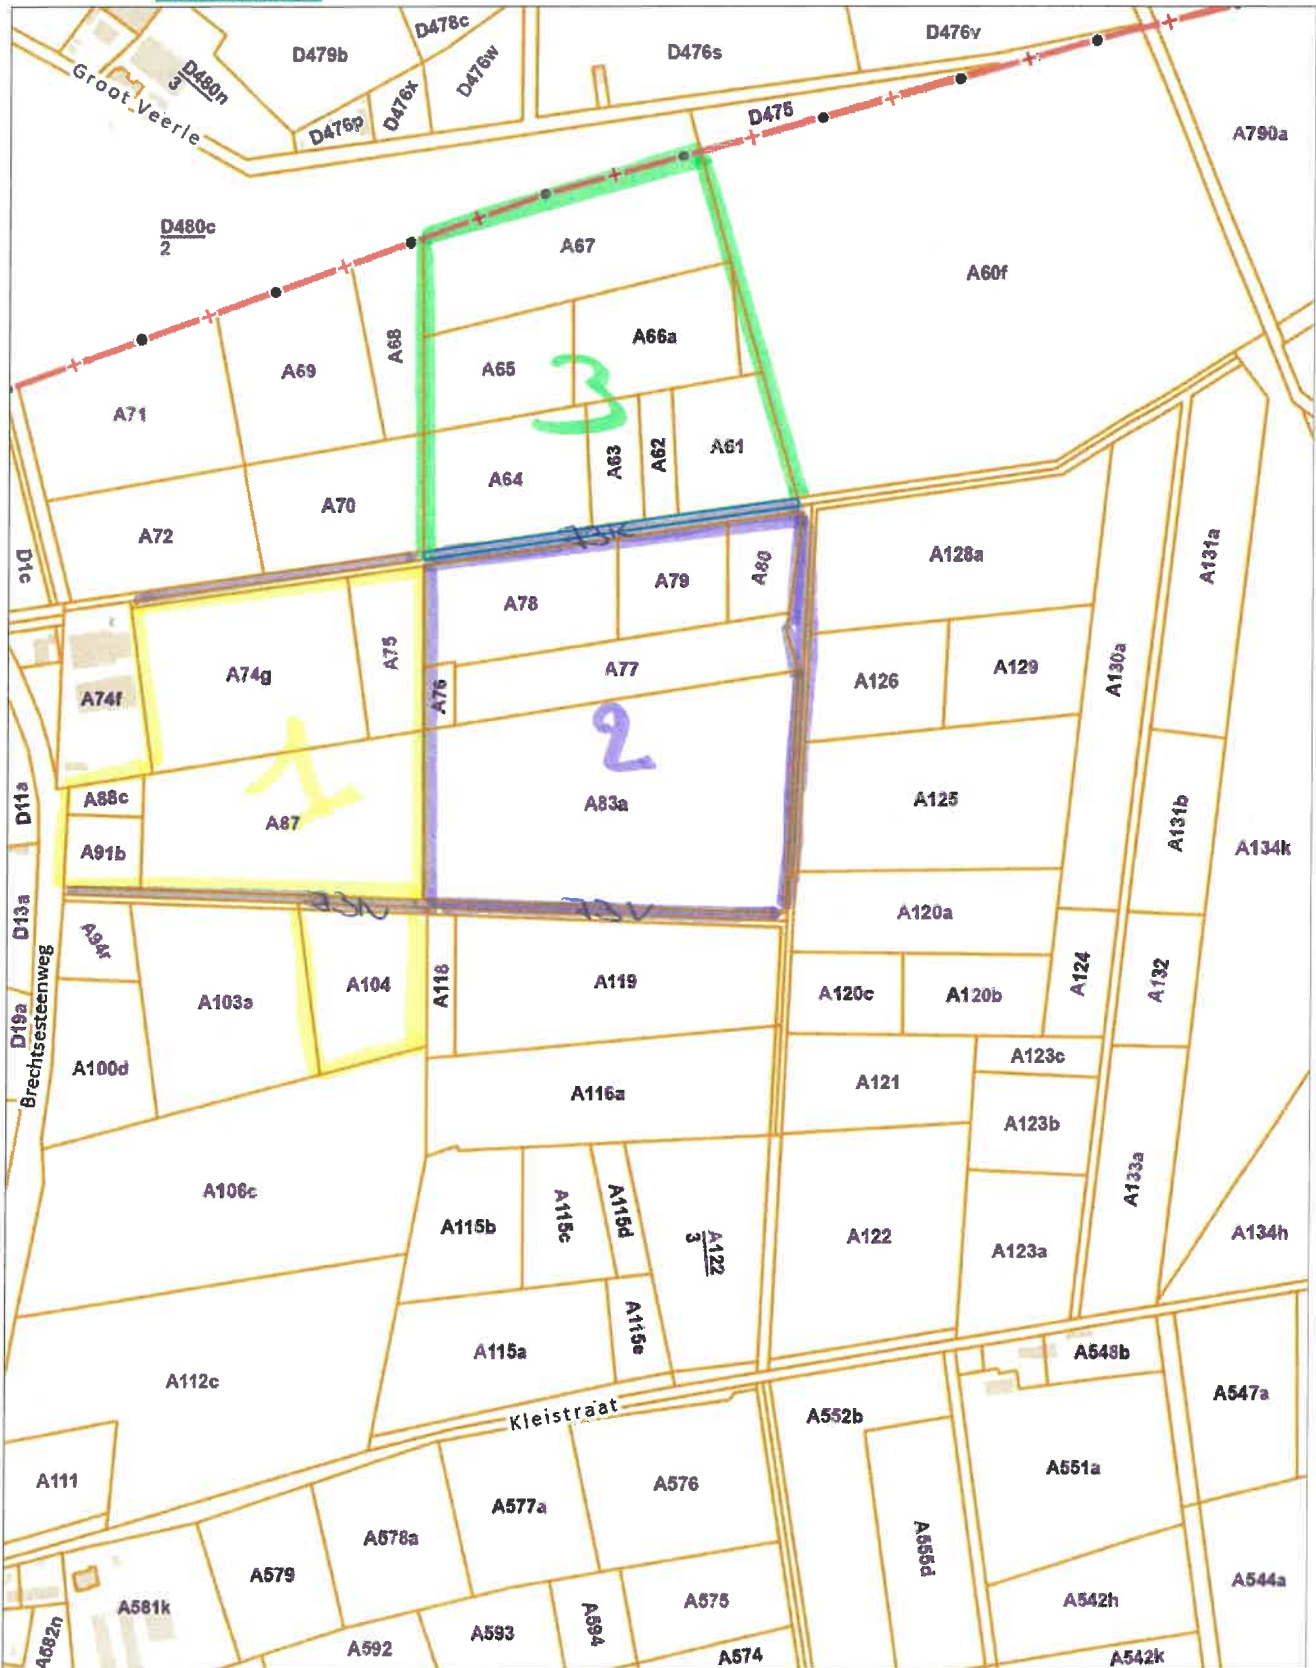

Uittreksel uit het kadastraal percelenplan

Gecentreerd op:
MALLE 1 AFD/WESTMALLE/

Meest recente toestand
Aangemaakt op 26/11/2025
Schaal: 1:5000

Uittreksel uit het kadastraal perceleplan

Gecentreerd op:
BRECHT 4 AFD/SINT-LENAARTS/

Meest recente toestand
Aangemaakt op 26/11/2025
Schaal: 1:1000

Uittreksel uit het kadastraal percelenplan

Gecentreerd op:
BRECHT 4 AFD/SINT-LENAARTS/

Meest recente toestand
Aangemaakt op 26/11/2025
Schaal: 1:2500