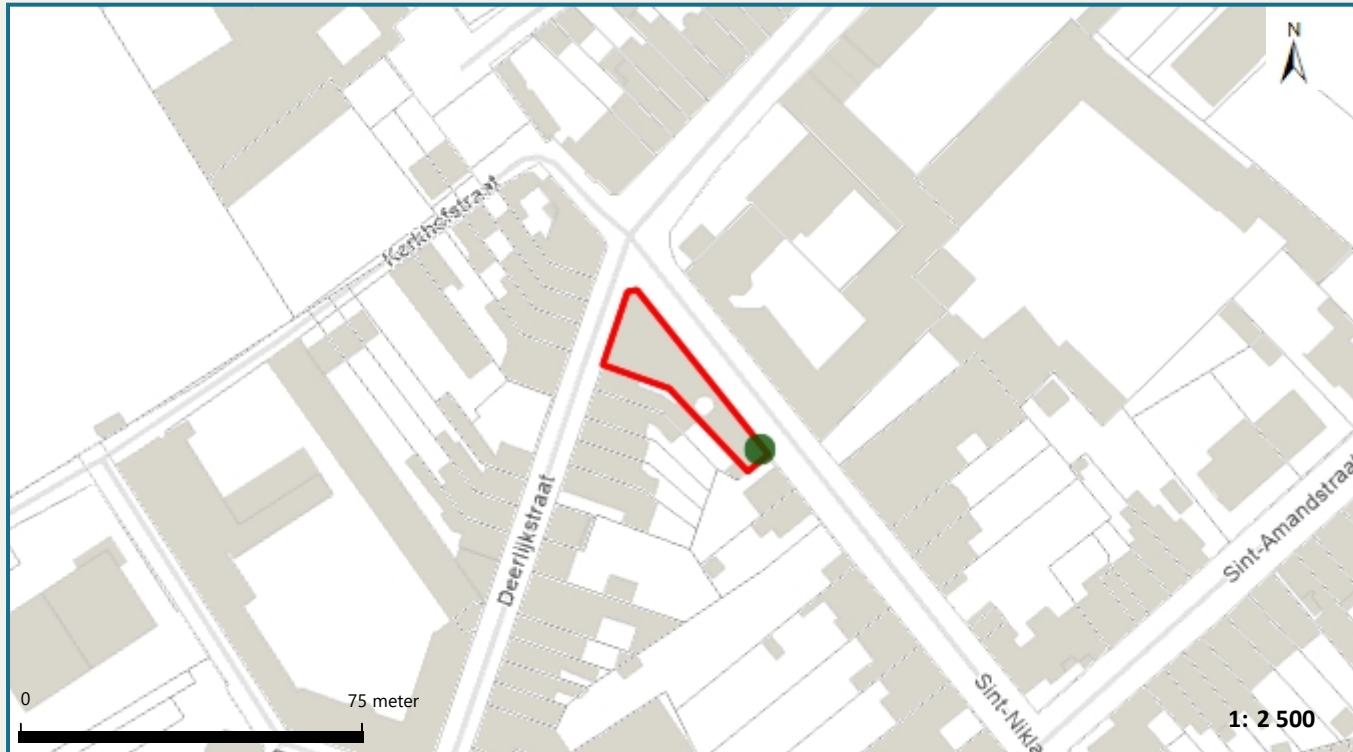

Het perceel te Zwevegem, afdeling 1, sectie A met perceelnummer 0354/00Y000
bevindt zich niet in een risicozone voor overstromingen

Waterbeheerder: Provincie West-Vlaanderen

Datum kaartafdruk: 21/11/2023

Voor meer beleidsinformatie: www.integraalwaterbeleid.be

Voor meer kaartmateriaal: www.waterinfo.be/watertoets

Legende

- Kadastrale Percelen
- Aslijnen Waterlopen
- Bevaarbaar
- Onbevaarbaar cat. 1
- Onbevaarbaar cat. 2
- Onbevaarbaar cat. 3
- Niet Geklasseerd
- nieuwe risicozones
- bevestigde risicozone
- geen risico meer

Risicozones zoals afgebakend volgens Koninklijk besluit van 20 september 2017 tot wijziging van het koninklijk besluit van 28 februari 2007 tot afbakening van de risicozones met betrekking tot de verzekering tegen natuurrampen in uitvoering van de wet op de landverzekeringsovereenkomst
www.integraalwaterbeleid.be