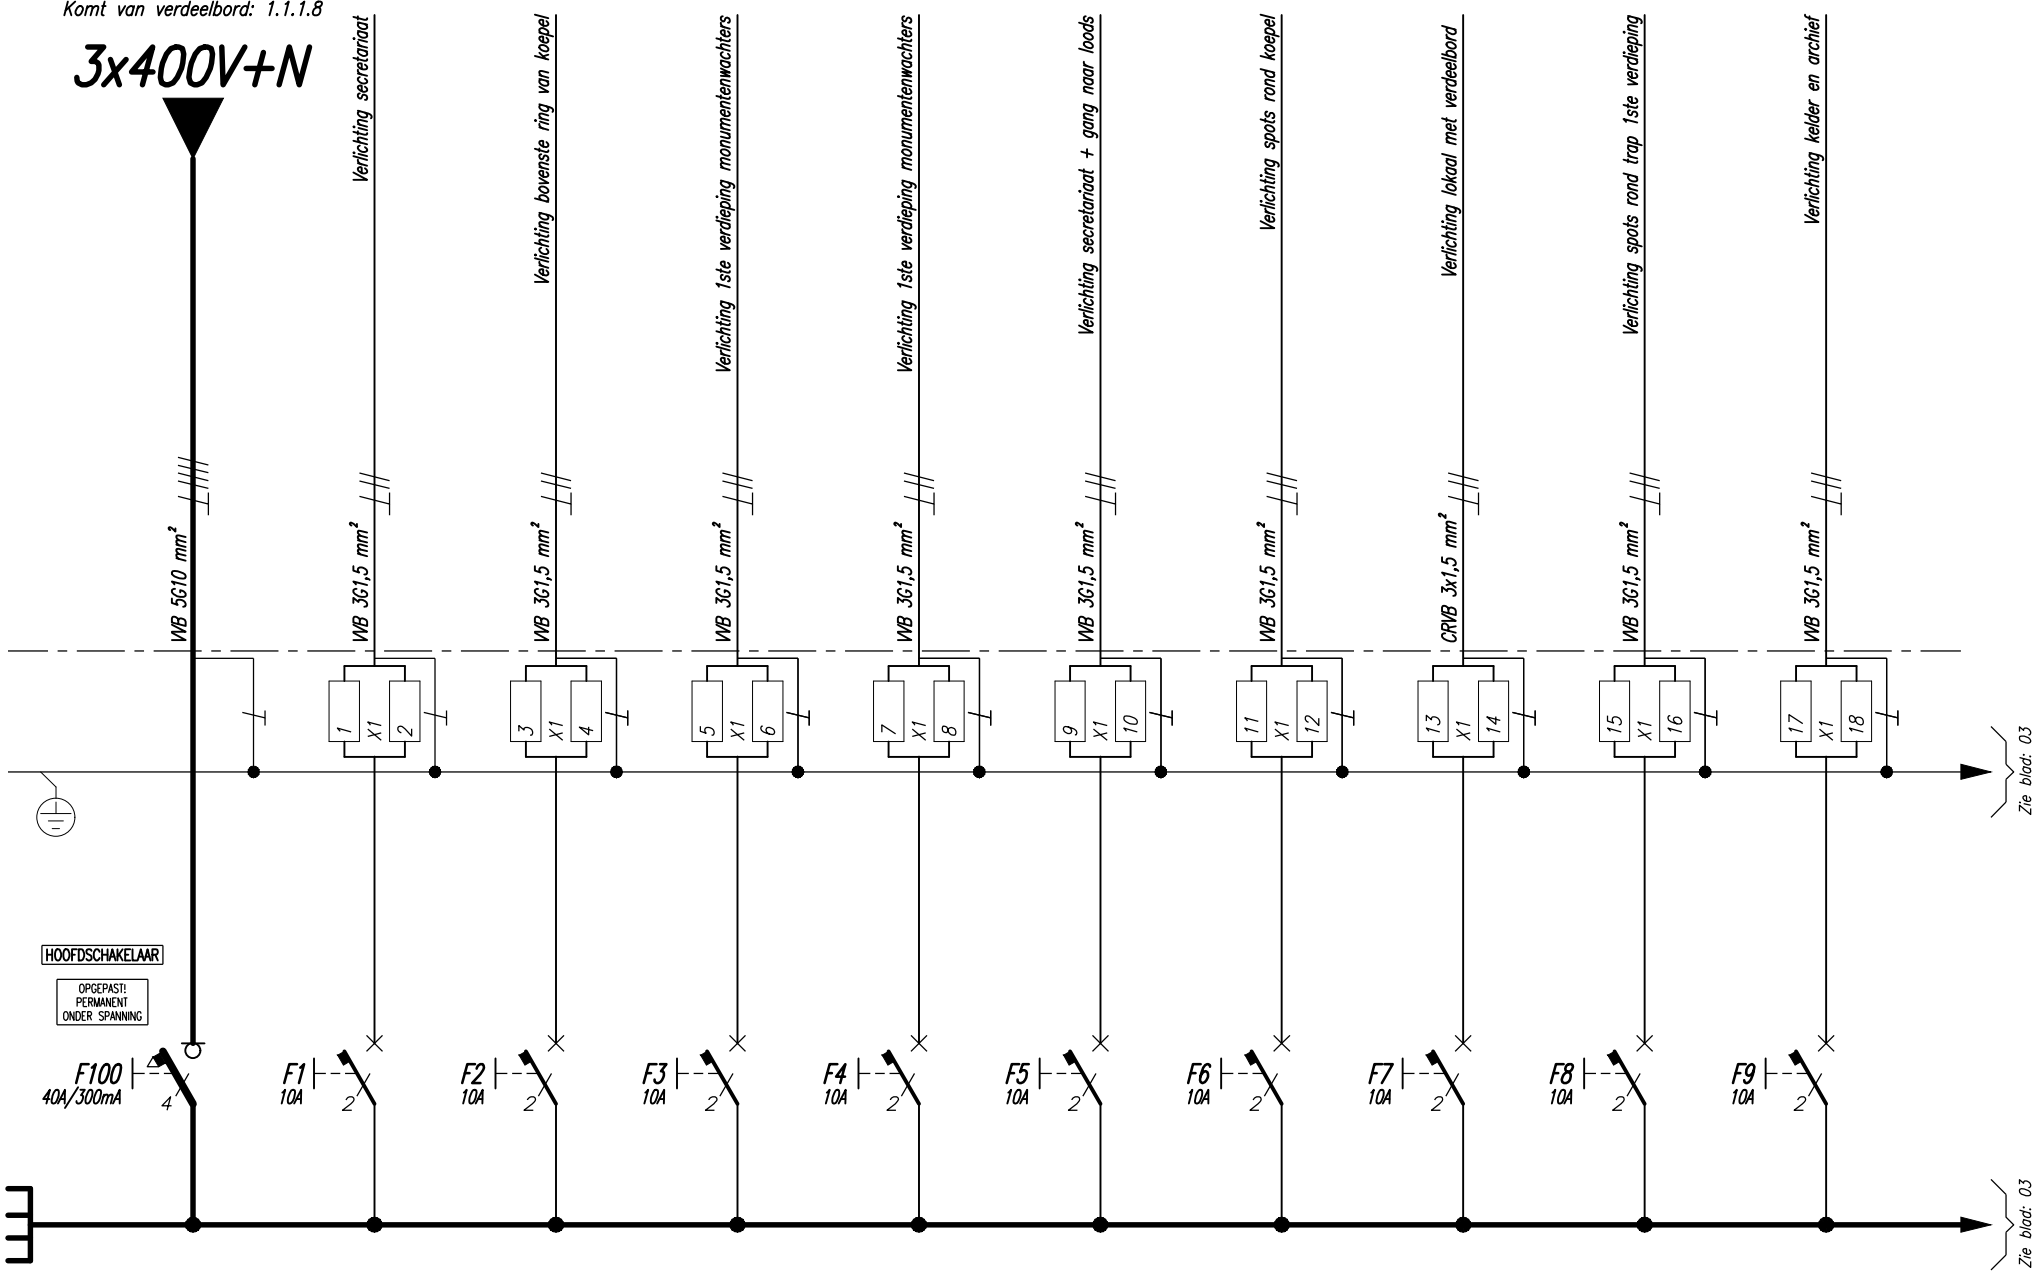

PROVINCIE
VLAAMS • BRABANT
DIRECTIE INFRASTRUCTUUR
DIENST GEBOUWEN

*Provinciedomein
Kessel-Lo*

*Elektrische installatie
Administratief gebouw
Gang burelen*

Verdeelbord 1.1.1.8.1

3x400V+N-3x230V

MOBIELE TECHNISCHE PLOEG – ELEKTRICITEIT

De ingenieur	Ontwerp:	dossiernr.:
	Tekenaar:	plan nr.:
	schaal:	

<i>Datum</i>	<i>Omschrijving van de uitgevoerde wijzigingen</i>	<i>Technicus</i>

Komt van verdeelbord: 1.1.1.8

3x400V+N

Zie blad: 03

Zie blad: 03

3x400V+H
L1
L2
L3
N