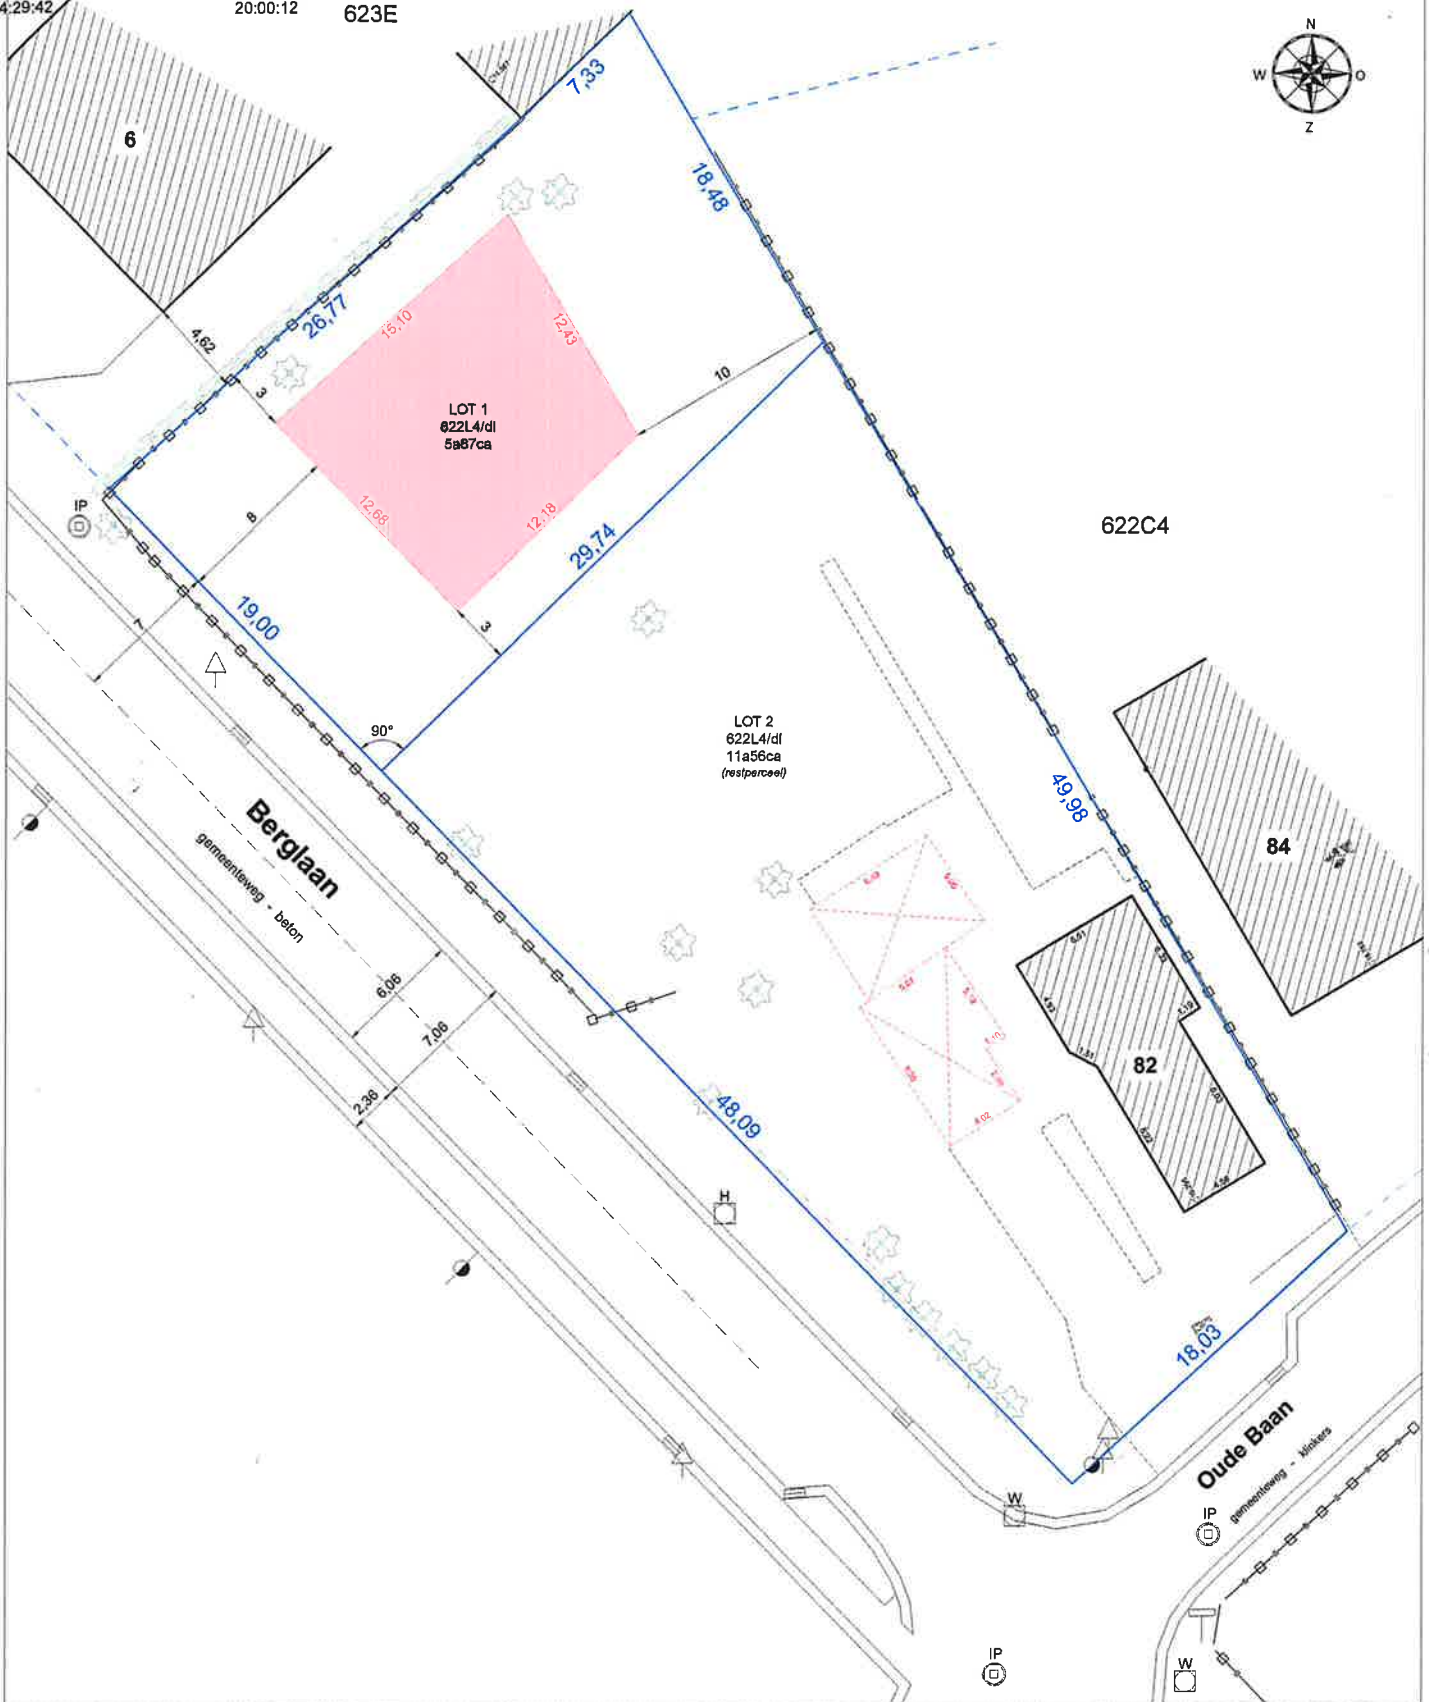

Digitaal ondertekend
 door Tina
 Vervloessem
 (Signature)
 Datum: 22/08/2023
 14:29:42

Digitaal ondertekend
 door Peter
 Keymeulen
 (Signature)
 Datum: 23/08/2023
 20:00:12 623E

NIEUWE TOESTAND

HERSELT

Berglaan - Oude Baan

Kadastrale ligging:

Afd. : 1

Sie. : A

Nr(s) : 622L4

Ref : 2022313
 Datum : 15/03/2023

XY: Lambert 72
 Z: TAW18
 Papier: A3
 Schaal: 1:250

Getekend door: WS

Opgemeten en in kaart gebracht door: