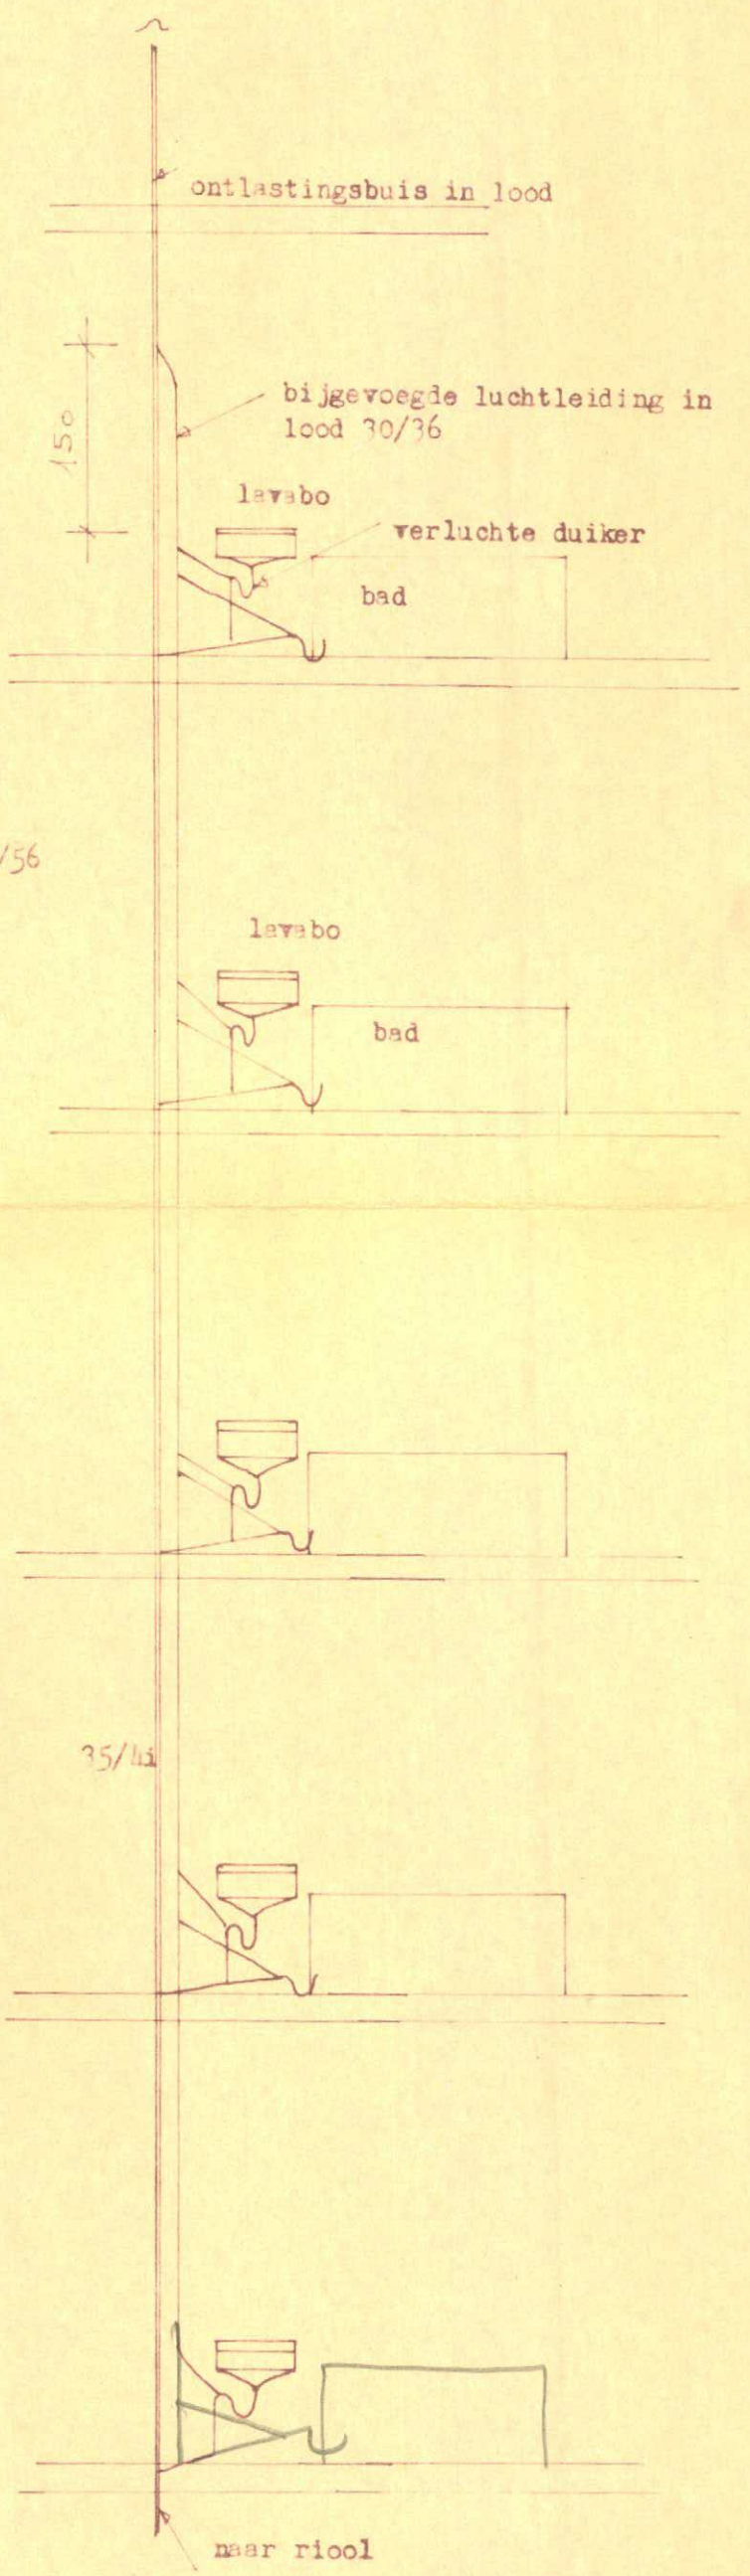

COMMUNE DE SCHAARBEEK
SCHAAL 1/20
-4 JAN. 1960
No 3
INDICATEUR GENERAL
SERVISEUR LEO DEVOS

WERF : DE KEYZER VOORUITGANGSTRAAT TE SCHAARBEEK

Roeluyen

afvoer- en verluchtungsleidingen van de wc

afvoer - en verluchtungsleidingen van badkamers