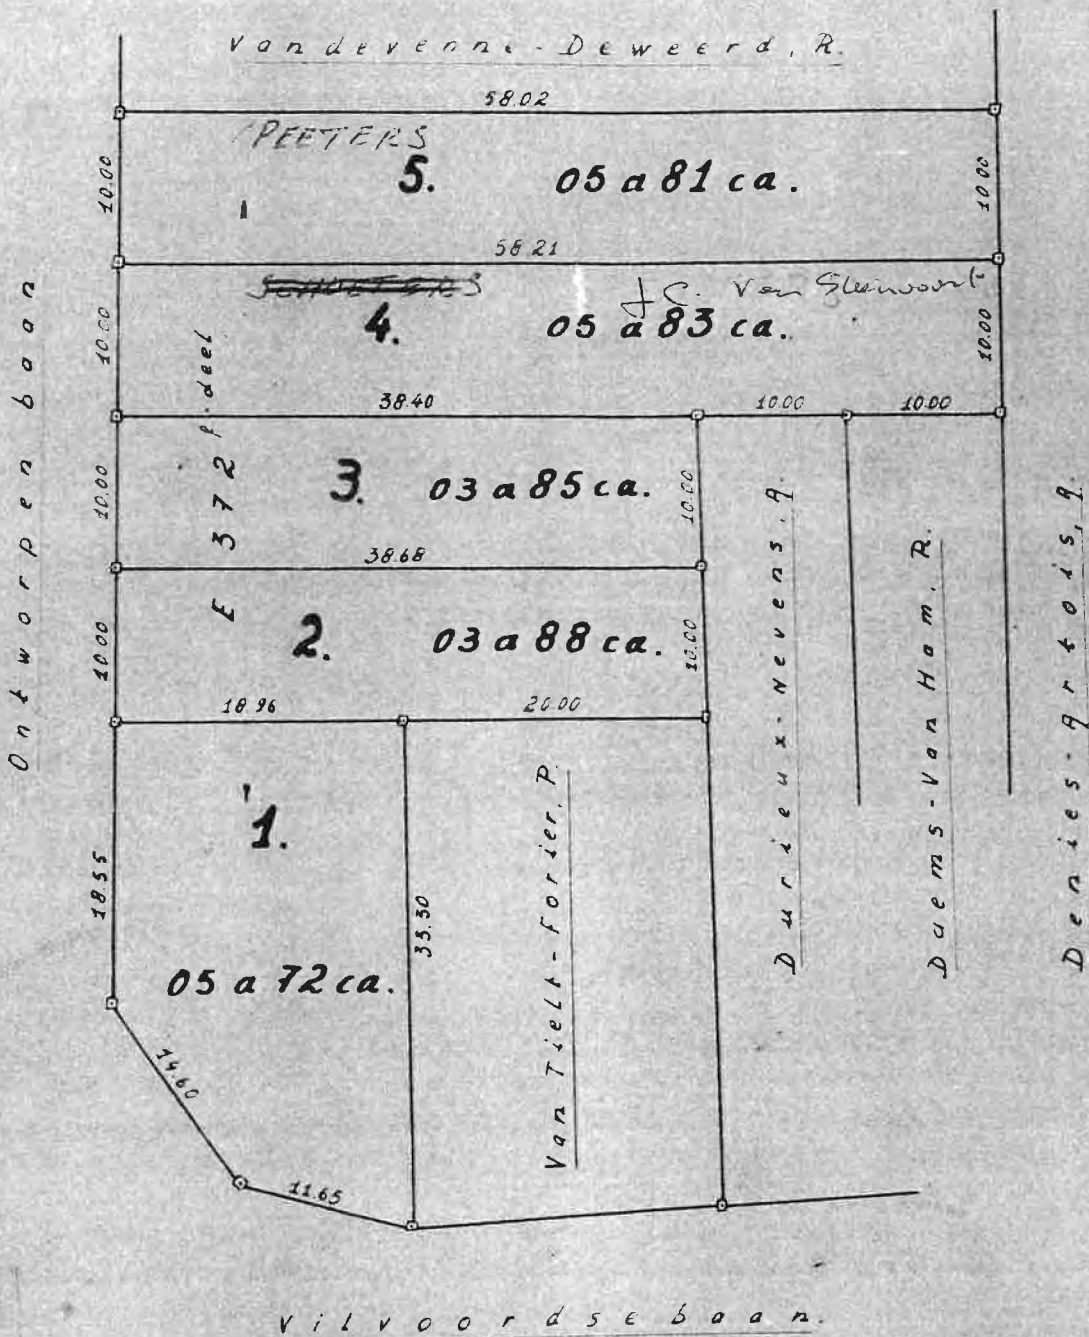

Gemeente VELTEM-BEISSEM.

Wijk E nr 372 f. deel

Eigendom van Vandevenne - Deweerd, R.

Schaal: 1/1500.

Copy

Gemeten en plan opgemaakt door de gezworen landmeter C. Sauvage 440 Mechelse stweg te Herent. Herent 25 maart 1900 een en zestig