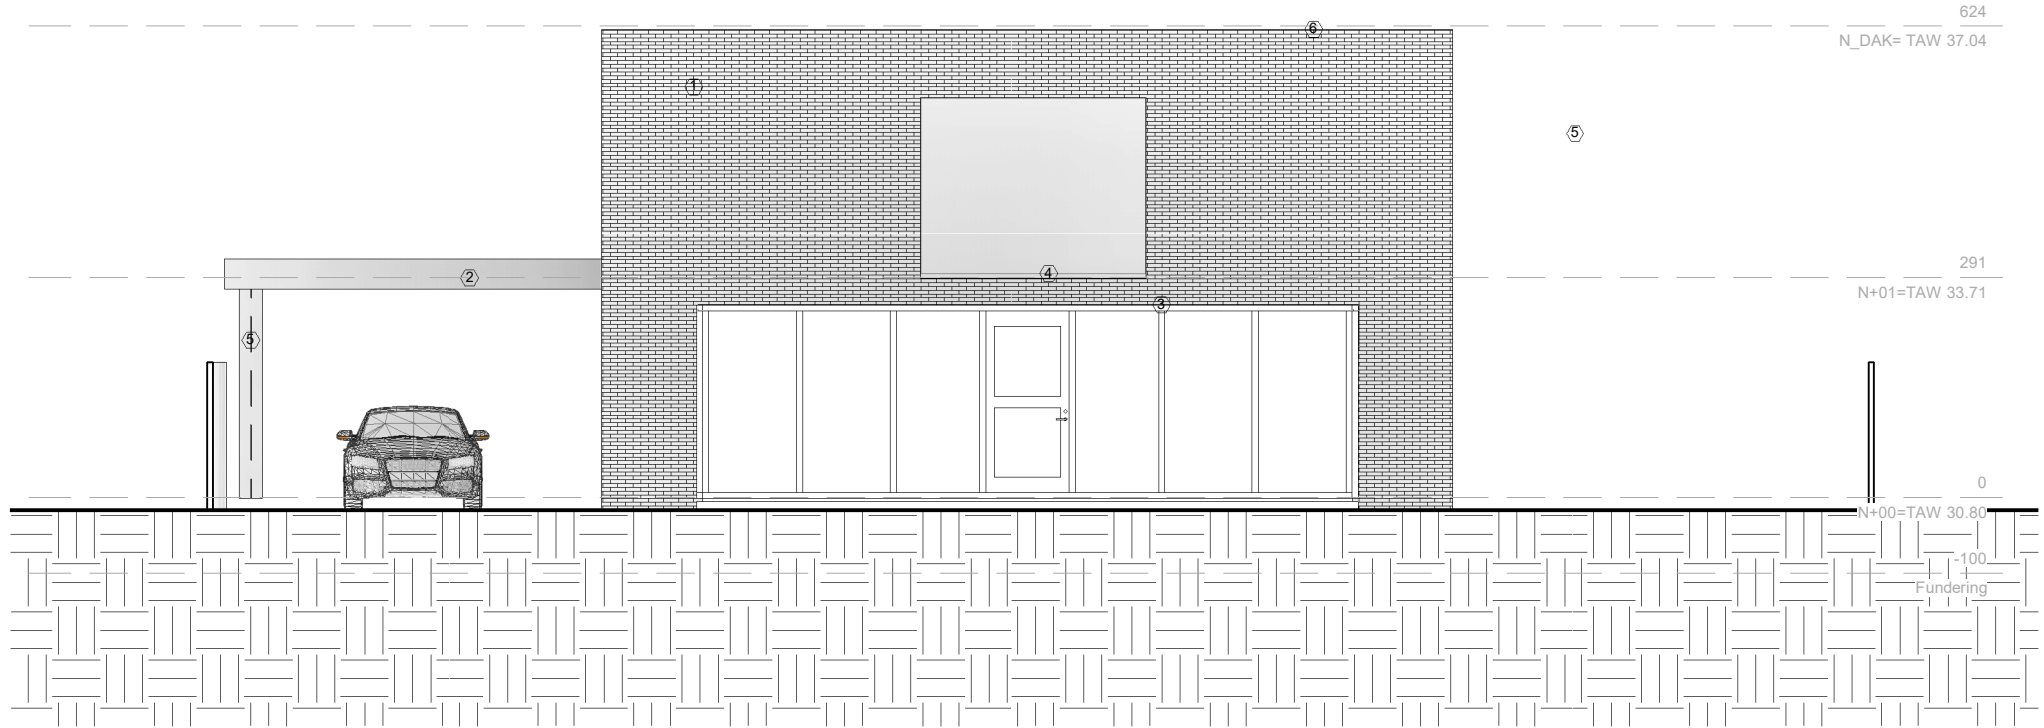

- ① Gevelmetselwerk lichte tint- Beige
- ② Aluminium paneel donkere tint - Antraciet
- ③ Aluminium buitenschrijnwerk donkere tint - Antraciet
- ④ Aluminium dorpels donkere tint - Antraciet
- ⑤ Kolommen donkere tint - Antraciet
- ⑥ Aluminium dakrand profiel donkere tint - Antraciet

Senel | Mazak architecten

Architecte: Serife Mazak

Aardeweg 11
3582 KOERSEL

www.smarchitecten.be

Achteraanzicht

Datum: 15/01/2019

Plannr.: 302

Doss. nr.: 18-03_KT