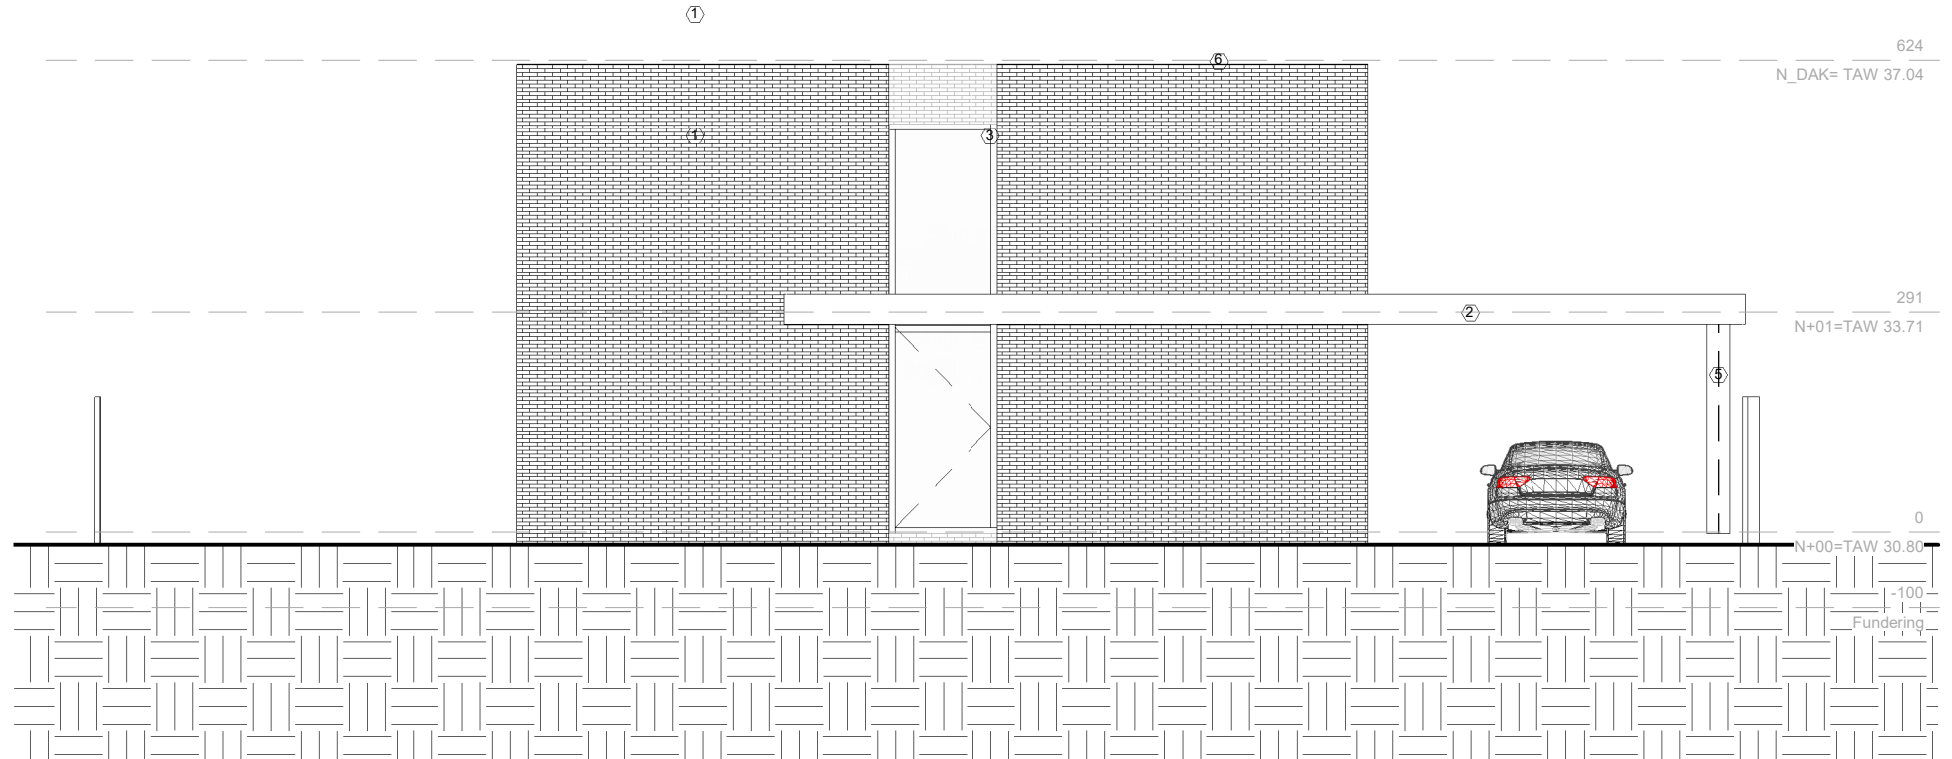

- ① Gevelmetselwerk lichte tint - Beige
- ② Aluminium paneel donkere tint - Antraciet
- ③ Aluminium buitenschrijnwerk donkere tint - Antraciet
- ④ Aluminium dorpels donkere tint - Antraciet
- ⑤ Kolommen donkere tint - Antraciet
- ⑥ Aluminium dakrand profiel donkere tint - Antraciet

Senel | Mazak architecten

Architecte: Serife Mazak

Aardeweg 11
3582 KOERSEL

www.smarchitecten.be

Vooranzicht

Datum: 15/01/2019

Plannr.: 300

Doss. nr.: 18-03_KT

BA-code

BA_KT_G_N_300_VAZ

Schaal: 1 : 100