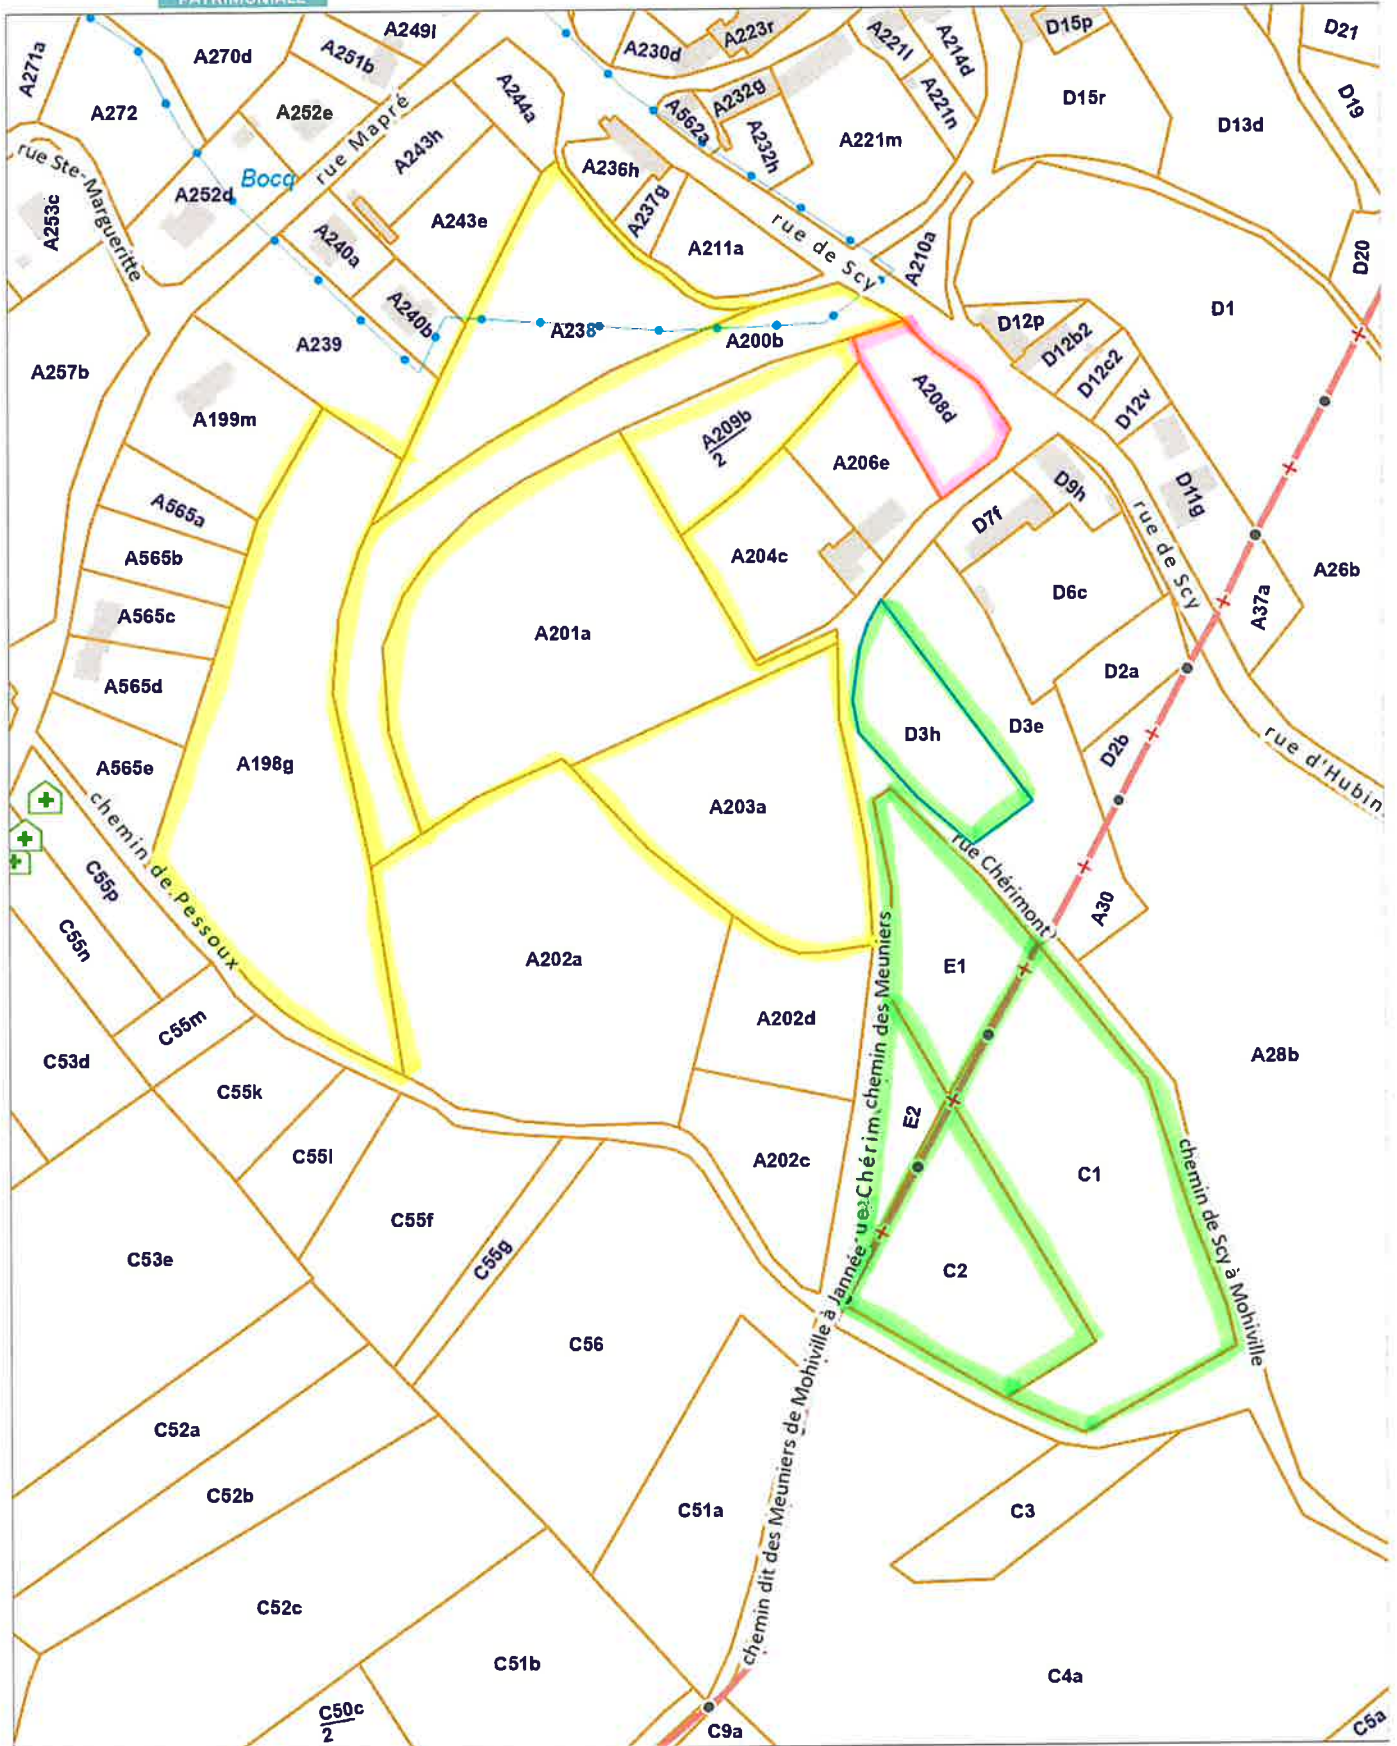

lot 1  
lot 2  
lot 3

## Extrait du plan parcellaire cadastral

Centré sur :  
HAMOIS 3 DIV/MOHIVILLE/

Situation la plus récente  
Fait le 11/09/2024  
Échelle : 1:2500