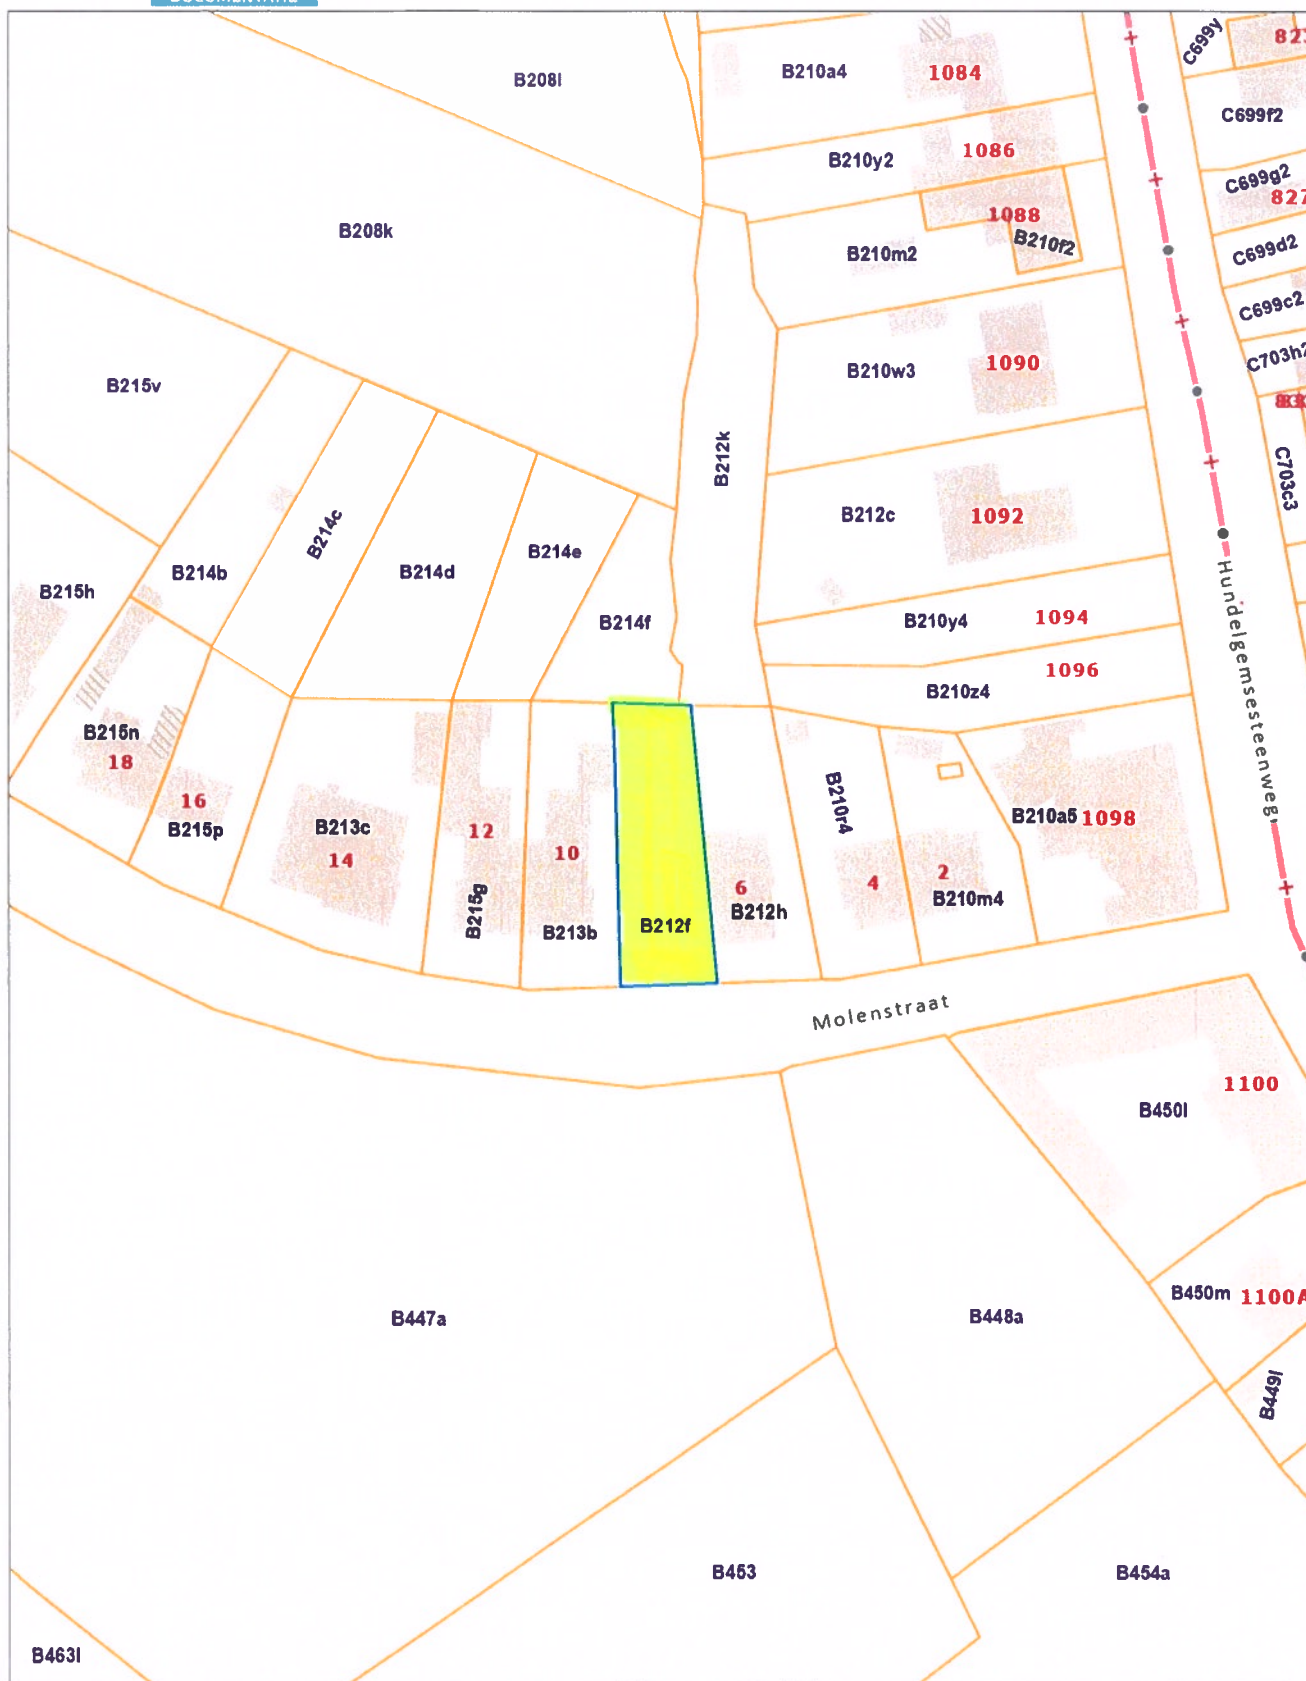

Uittreksel uit het kadastraal percelenplan

Gecentreerd op:
MERELBEKE 6 AFD/SCHELDERODE/

Meest recente toestand
Aangemaakt op 10/10/2024
Schaal: 1:1000

10/10/2024

Dossier 2241721

Naam persoon

Identificatie persoon

Detail van het geselecteerde artikel

Kadastrale afdeling 44058 MERELBEKE 6 AFD/SCHELDERODE/

Identificatie en eventuele rechten van de eigenaar(s)				
Naam	Straat	Gemeente	Rechten	Andere

Betrokken goederen : Totale opp 496.0 - Toestand op : 10/10/2024

Ligging	Pol/Wa	Sectie	Nummer van het perceel	Aard	Opp. in ca	Inhoud in m3	Jaar van beëindiging van de opbouw	Code	Kadastraal inkomen
1 - MOLENSTR		B	0212FP0000	BOUWGROND	496.0	---	---	1F	4