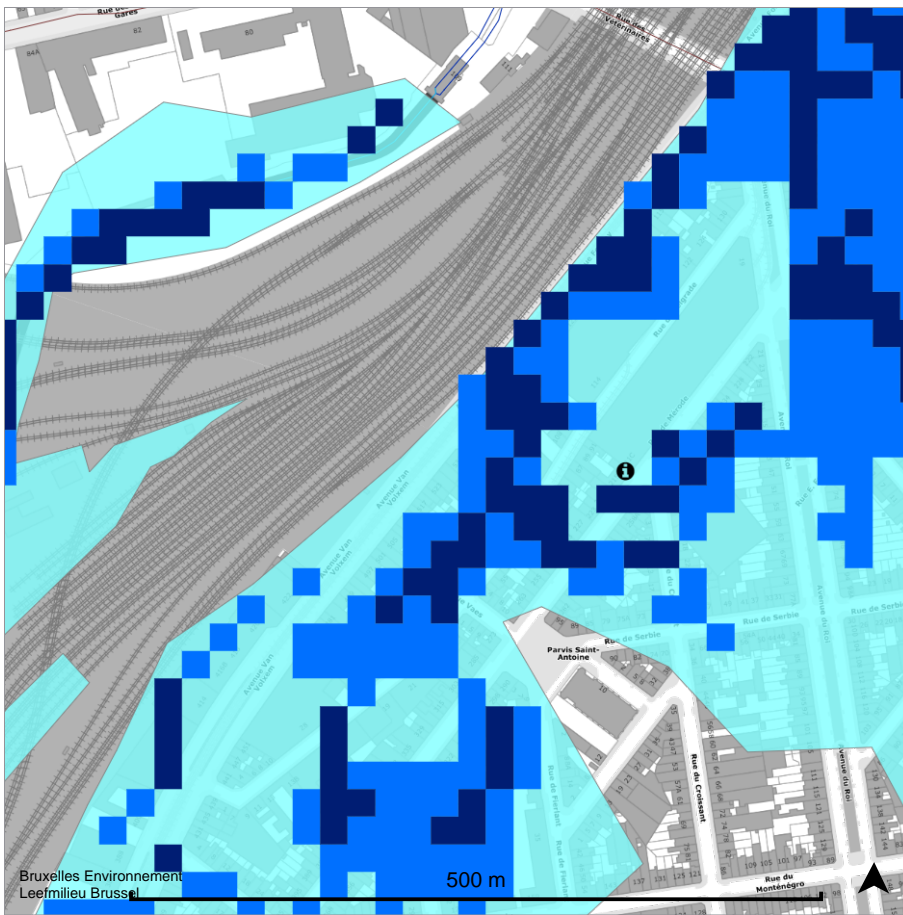

# Inondation aléa et risque

Bruxelles Environnement  
Leefmilieu Brussel

500 m

Fond de plan:  
Brussels UrbIS © -  
CIRB - CIBG

Carte aléa d'inondation (2019)

- Aléa faible
- Aléa moyen
- Aléa élevé

- Cours d'eau et fossés à ciel ouvert
- Cours d'eau et fossés voûtés
- Etangs, mares, marais
- Collecteurs