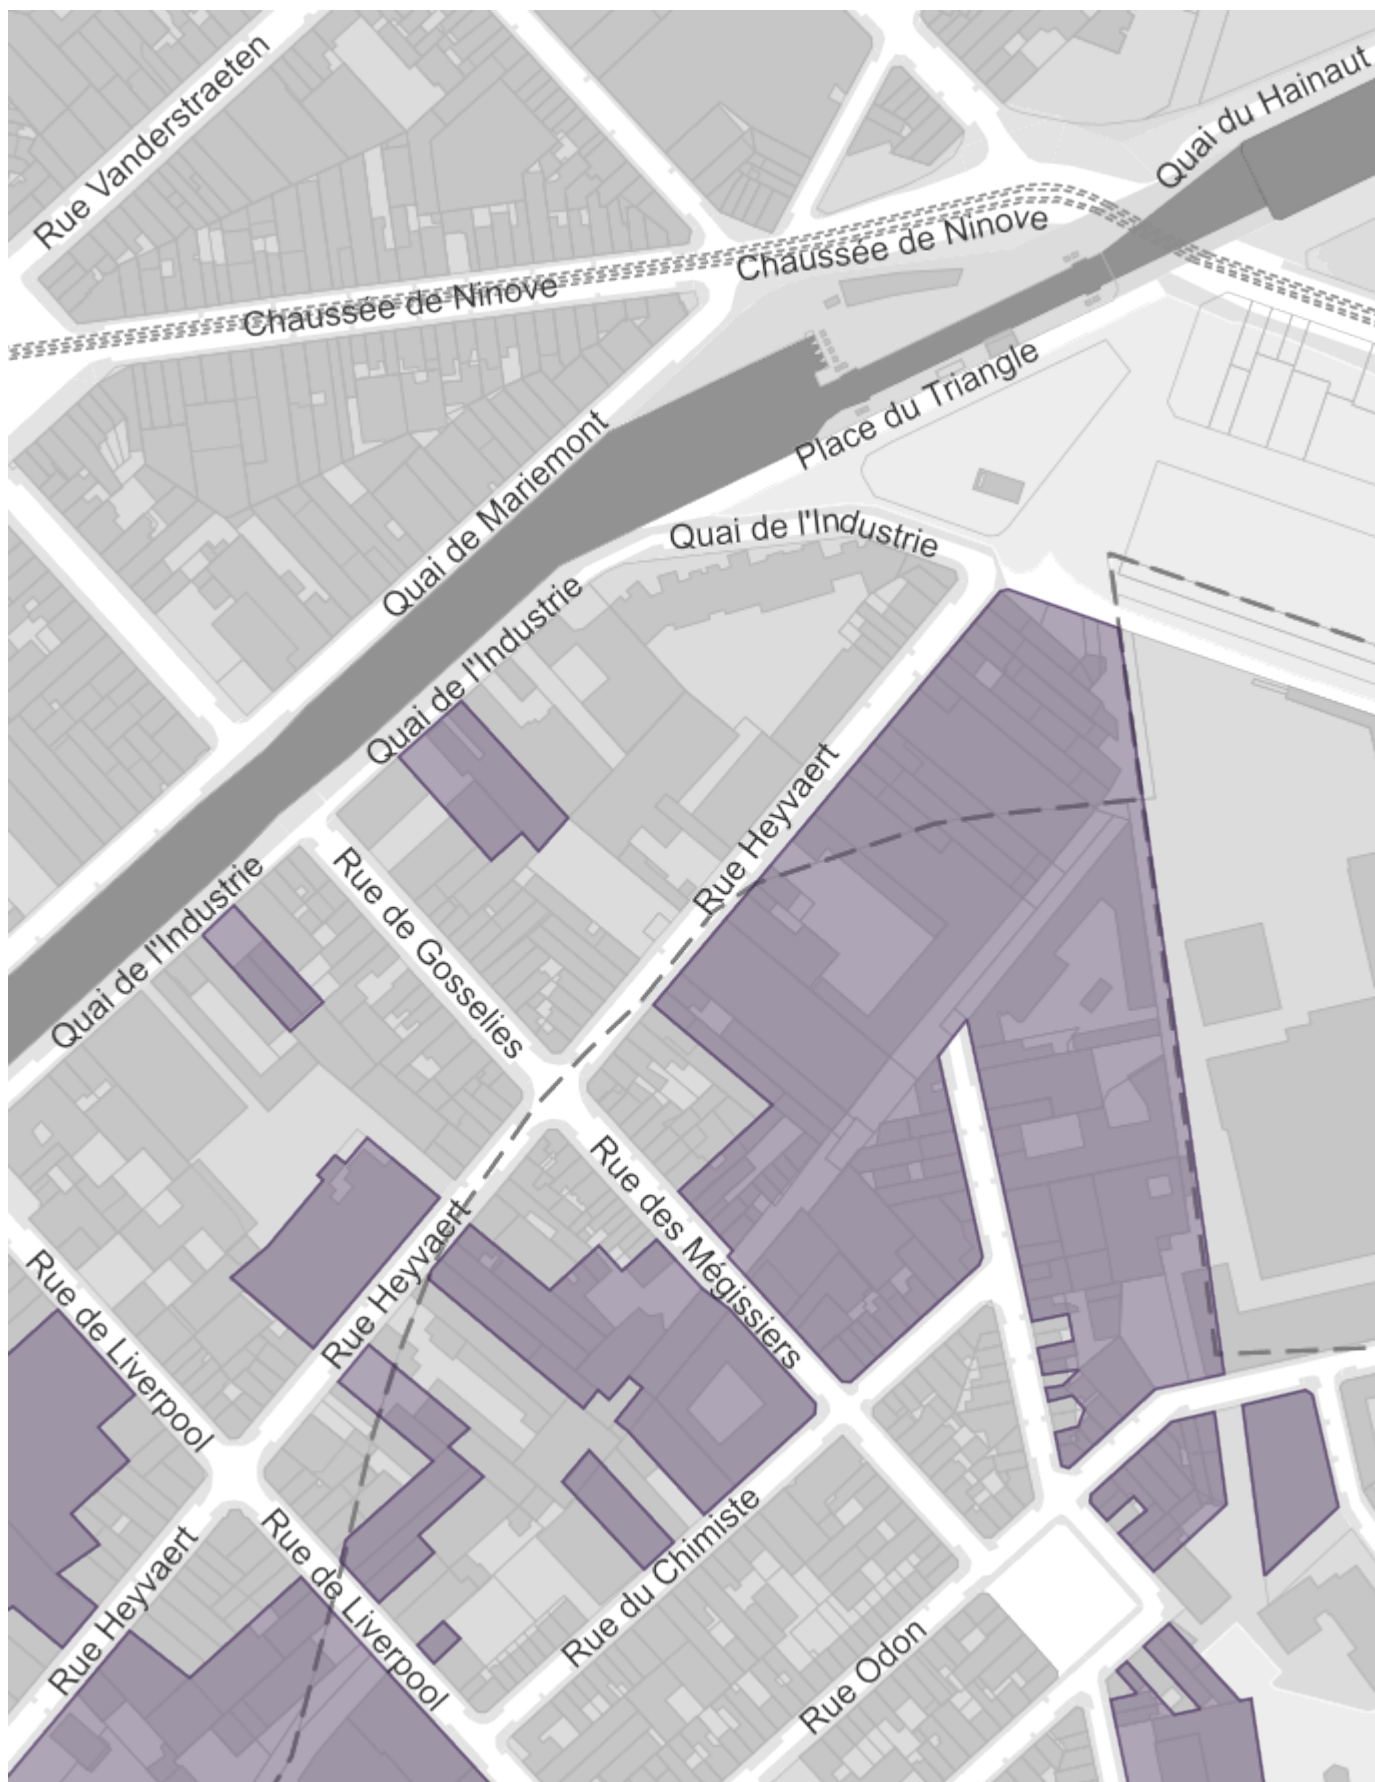

# Rue de l'Abattoir 18 - Bruxelles

droit de préemption - négatif

Zones de préemption (Ord. 18/07/2002 uniquement)

Fond de plan BruGIS