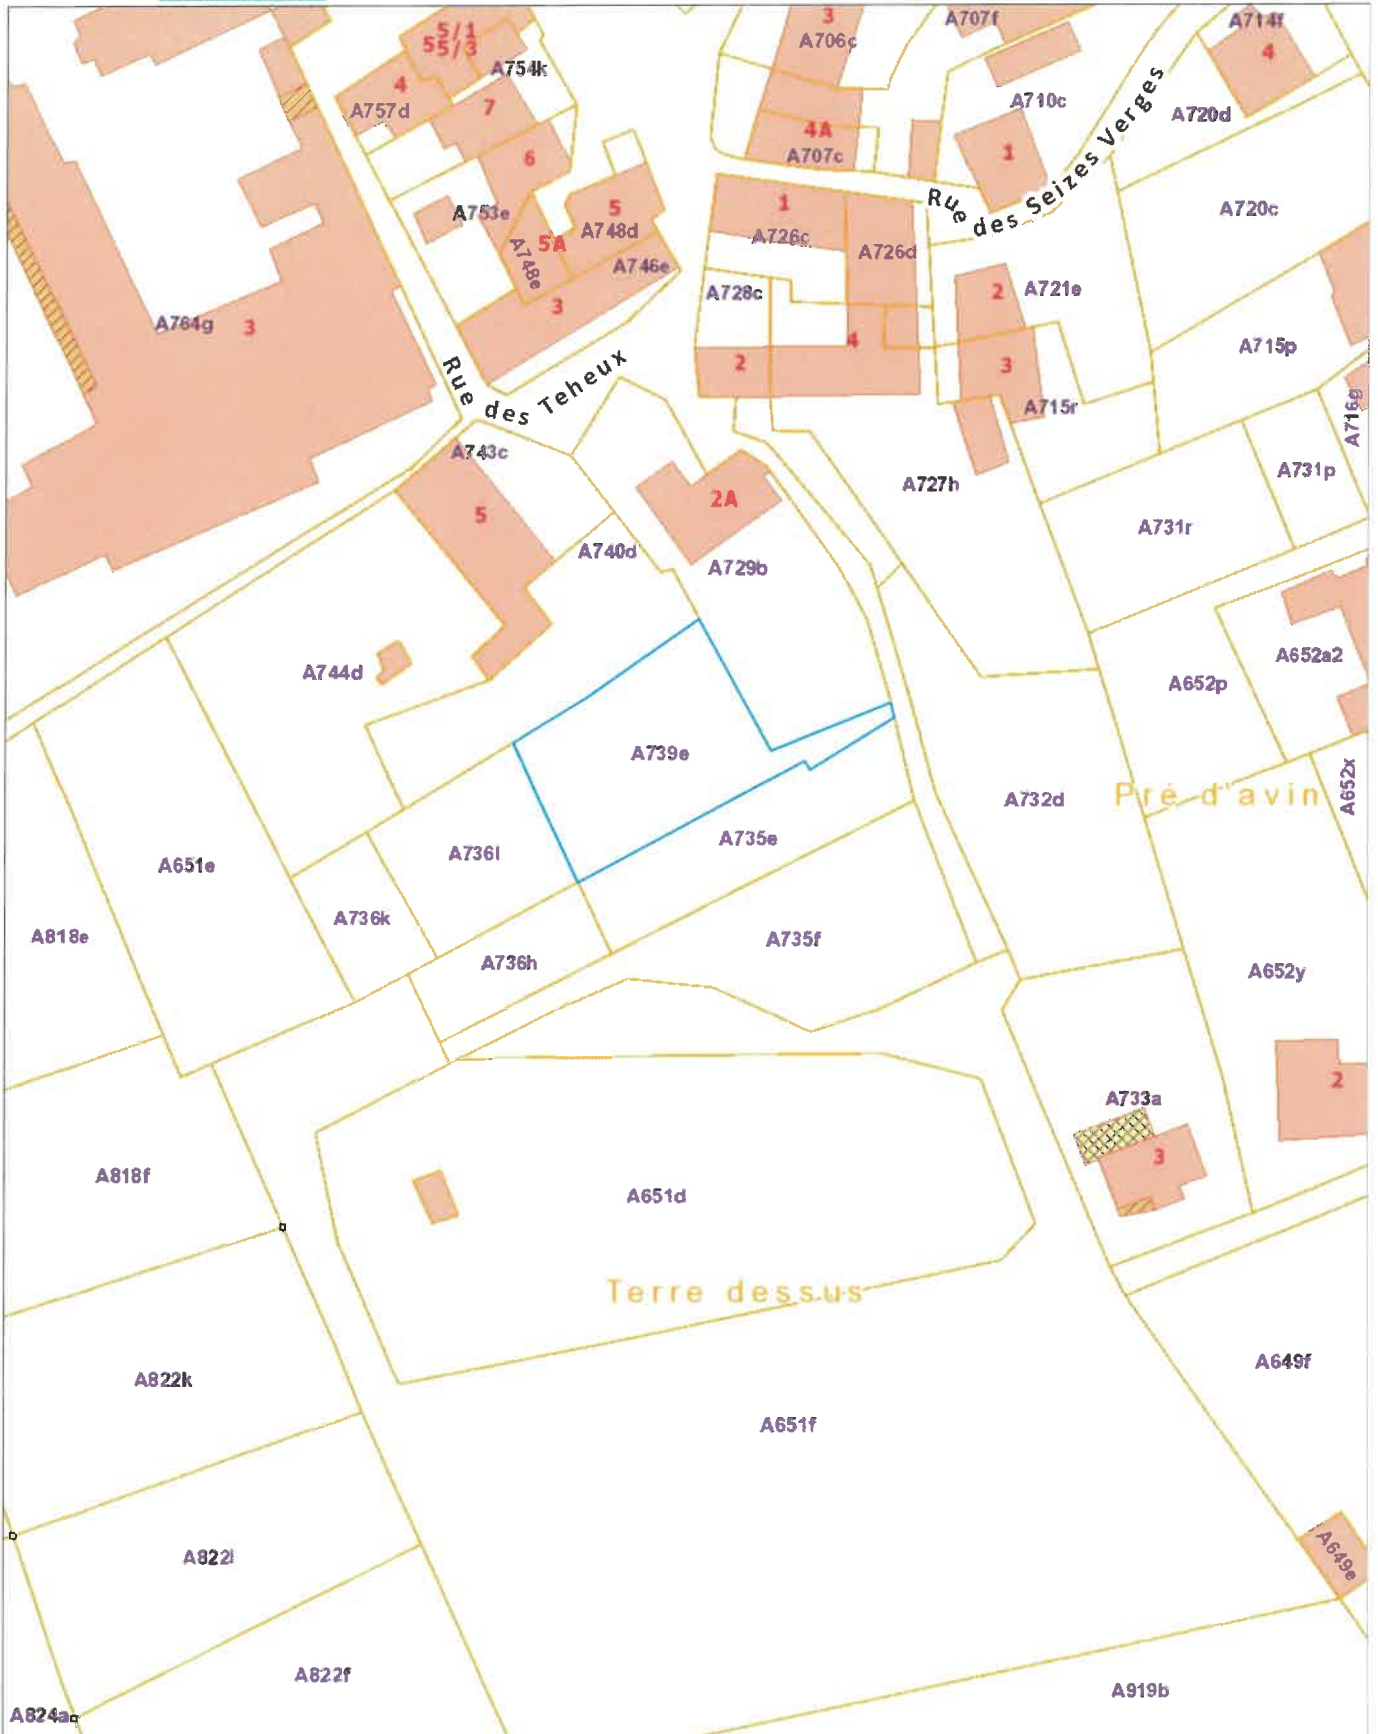

Extrait du plan parcellaire cadastral

Centré sur :
FERRIERES 4 DIV/XHORIS/

Situation la plus récente
Fait le 13/04/2023
Échelle : 1 : 1000

Extrait du plan parcellaire cadastral

Centré sur :
FERRIERES 4 DIV/XHORIS/

Situation la plus récente
Fait le 13/04/2023
Échelle : 1 : 1000

Extrait du plan parcellaire cadastral

Centré sur :
FERRIERES 4 DIV/XHORIS/

Situation la plus récente
Fait le 13/04/2023
Échelle : 1 : 1000