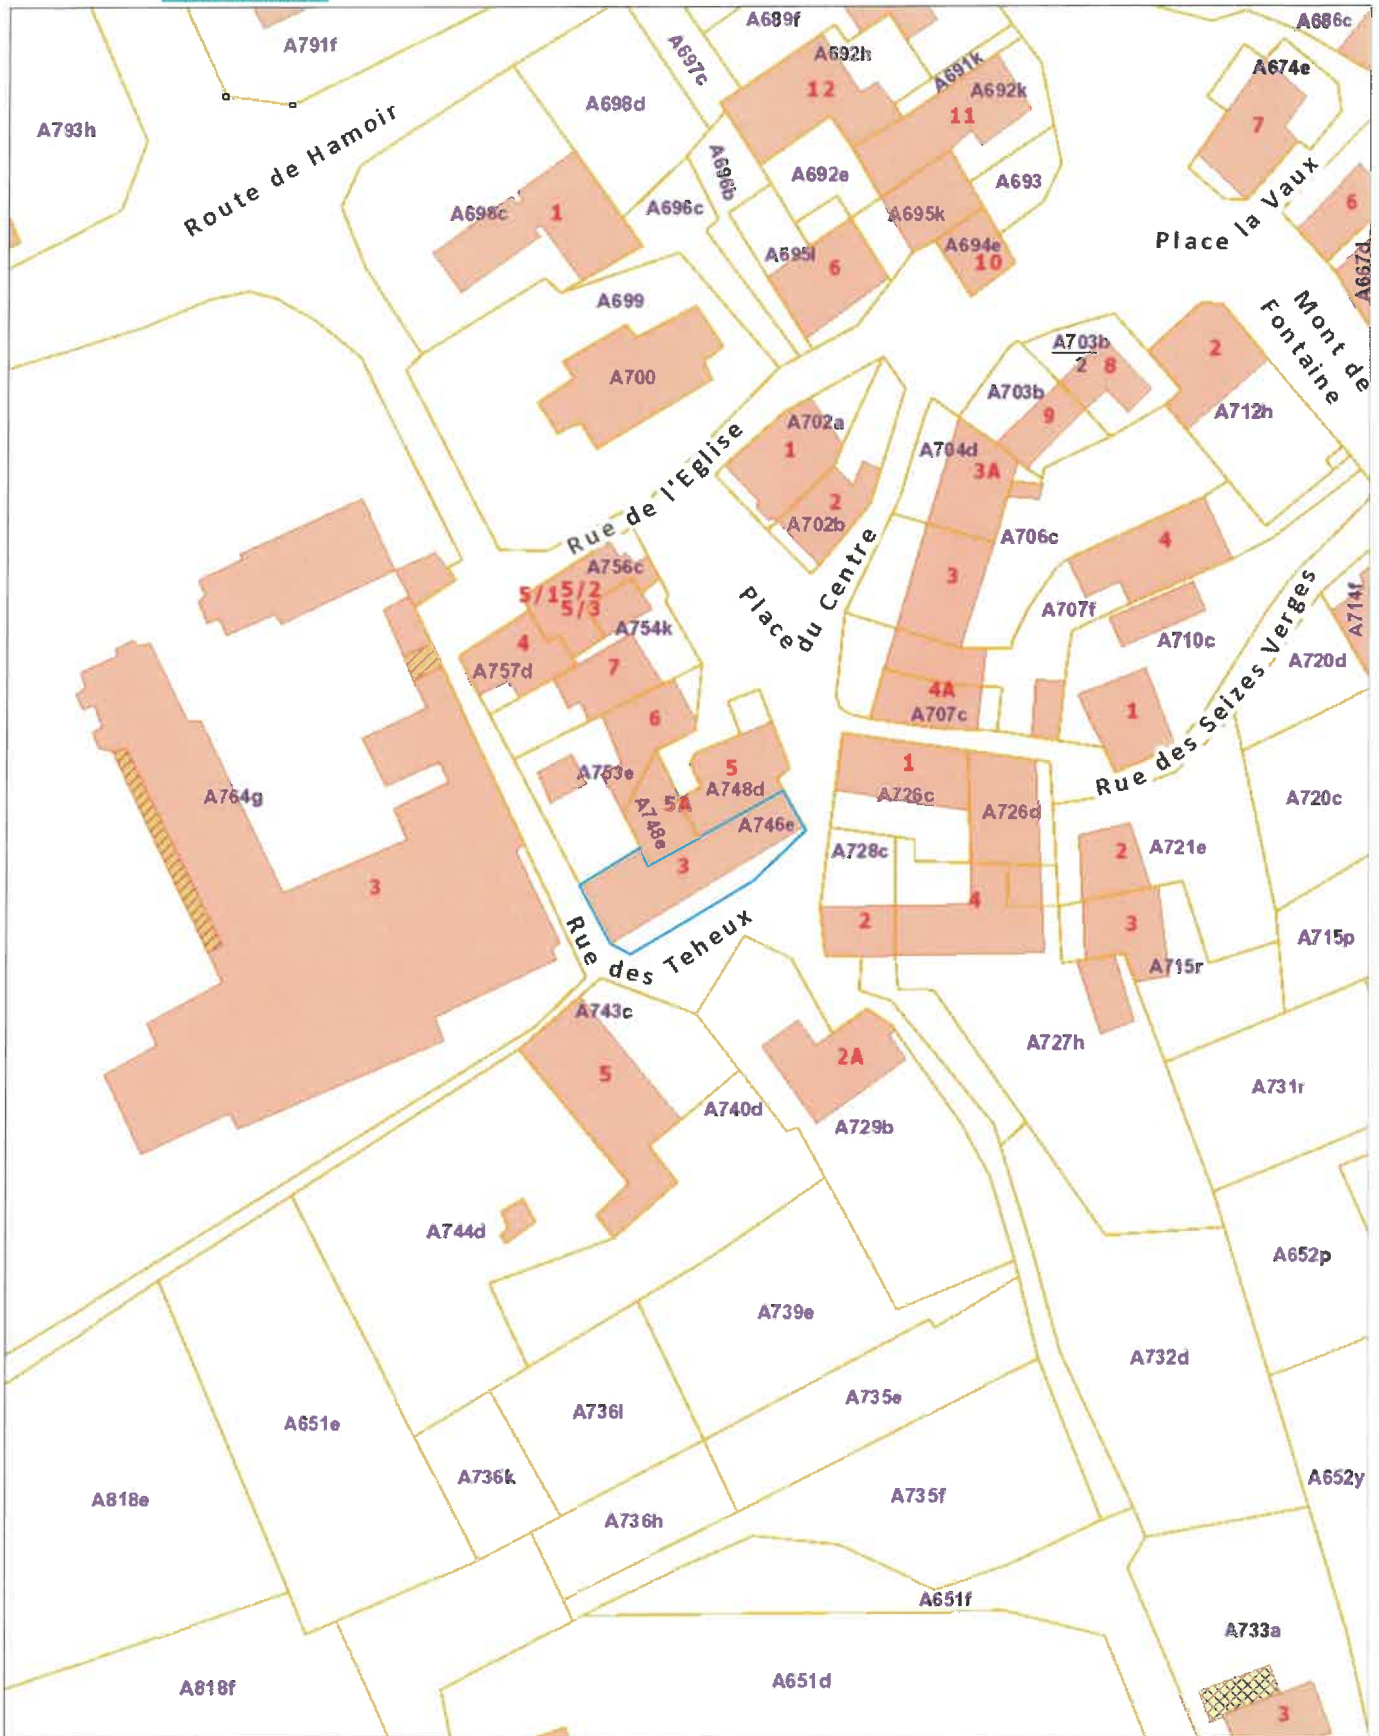

Extrait du plan parcellaire cadastral

Centré sur :
FERRIERES 4 DIV/XHORIS/

Situation la plus récente
Fait le 13/04/2023
Échelle : 1 : 1000

Extrait du plan parcellaire cadastral

Centré sur :
FERRIERES 4 DIV/XHORIS/

Situation la plus récente
Fait le 13/04/2023
Échelle : 1 : 1000

Extrait du plan parcellaire cadastral

Centré sur :
FERRIERES 4 DIV/XHORIS/

Situation la plus récente
Fait le 13/04/2023
Échelle : 1 : 1000