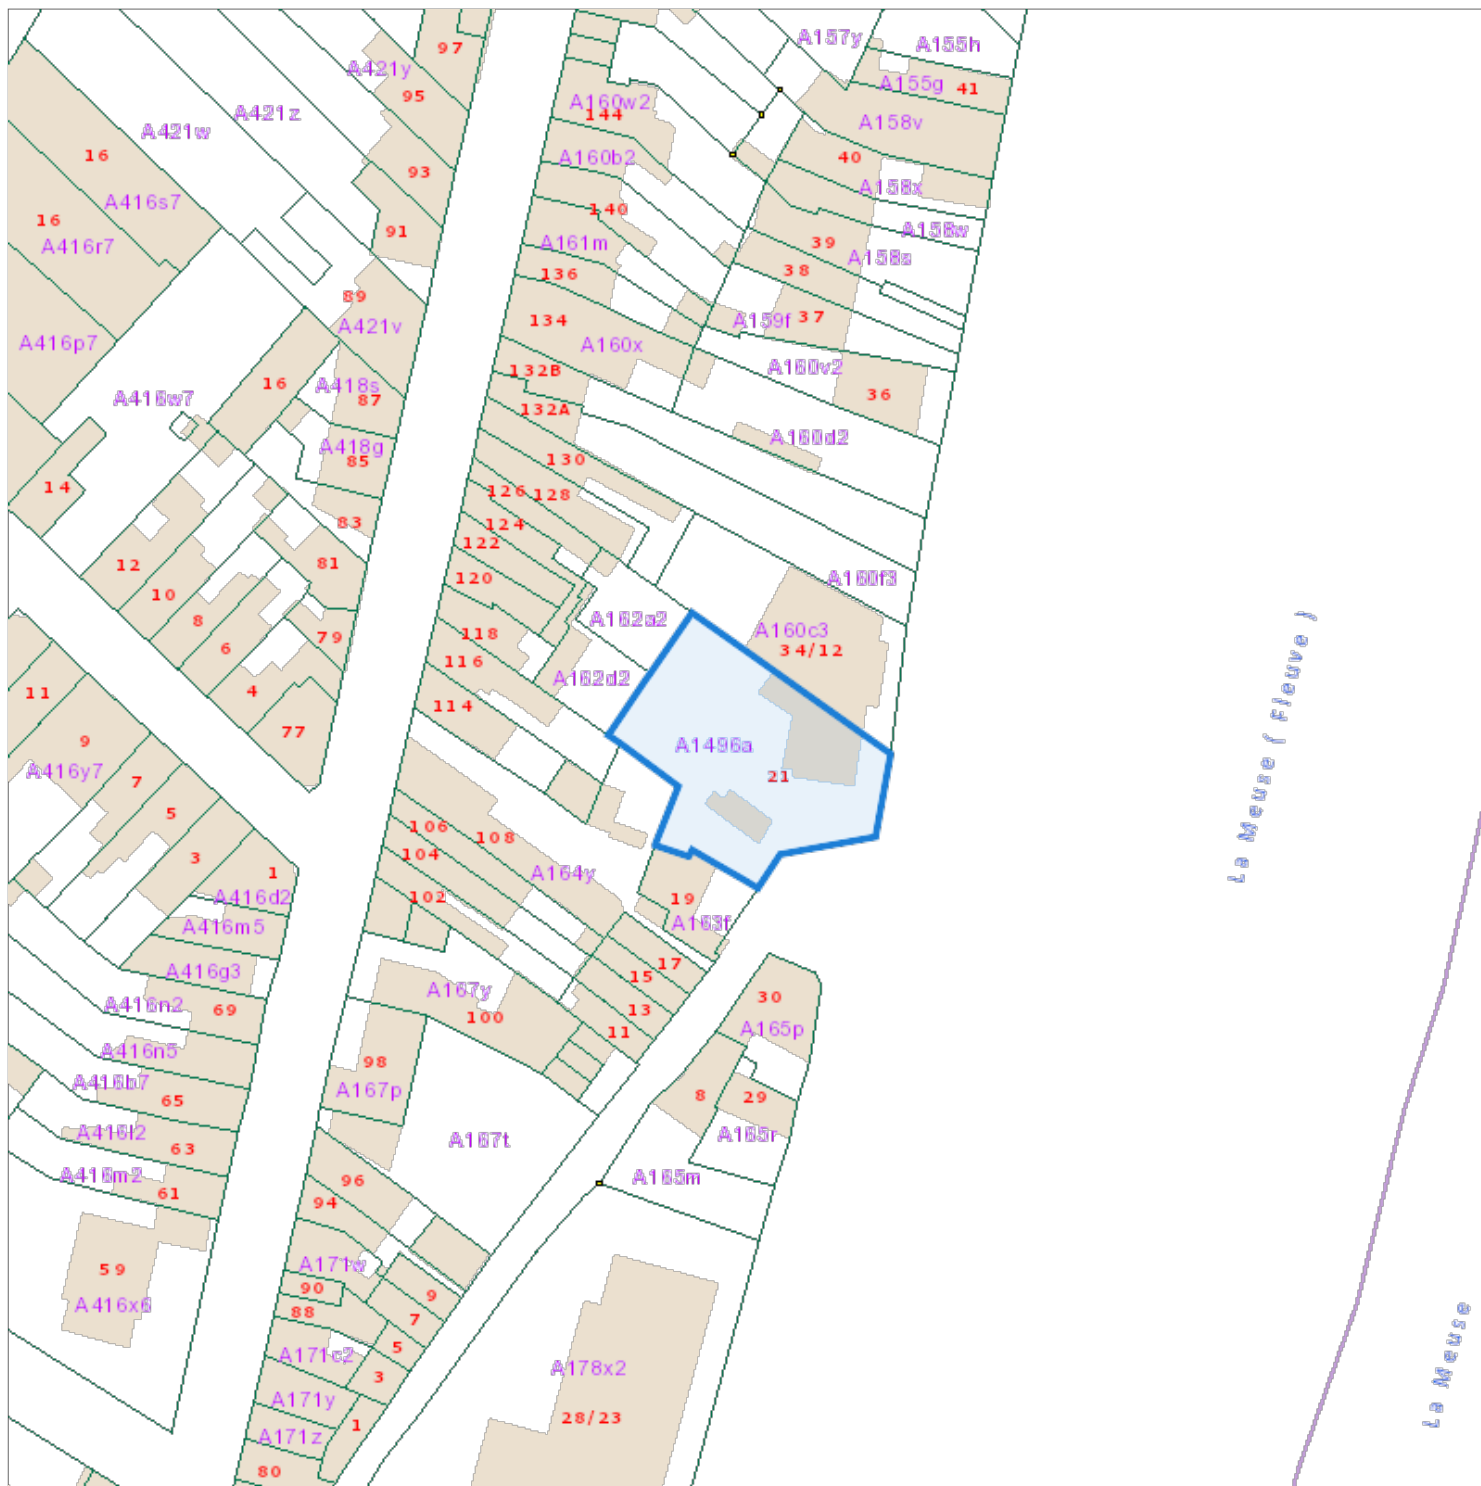

# Recherche cadastrale

Référence du dossier: 18-001742/006

Parcelles:

Echelle: 1:1000

Capakey	Adresse	Identifié par
61322A1496/00A000	QUAI DE COMPIEGNE 33(A2/2.04/), 4500 Huy	Capakey

L'AAPD, producteur de la banque de données contenant ces données bénéficie des droits de propriété intellectuelle mentionnés dans la loi du 30 juin 1994 concernant les droits d'auteur et droits voisins.