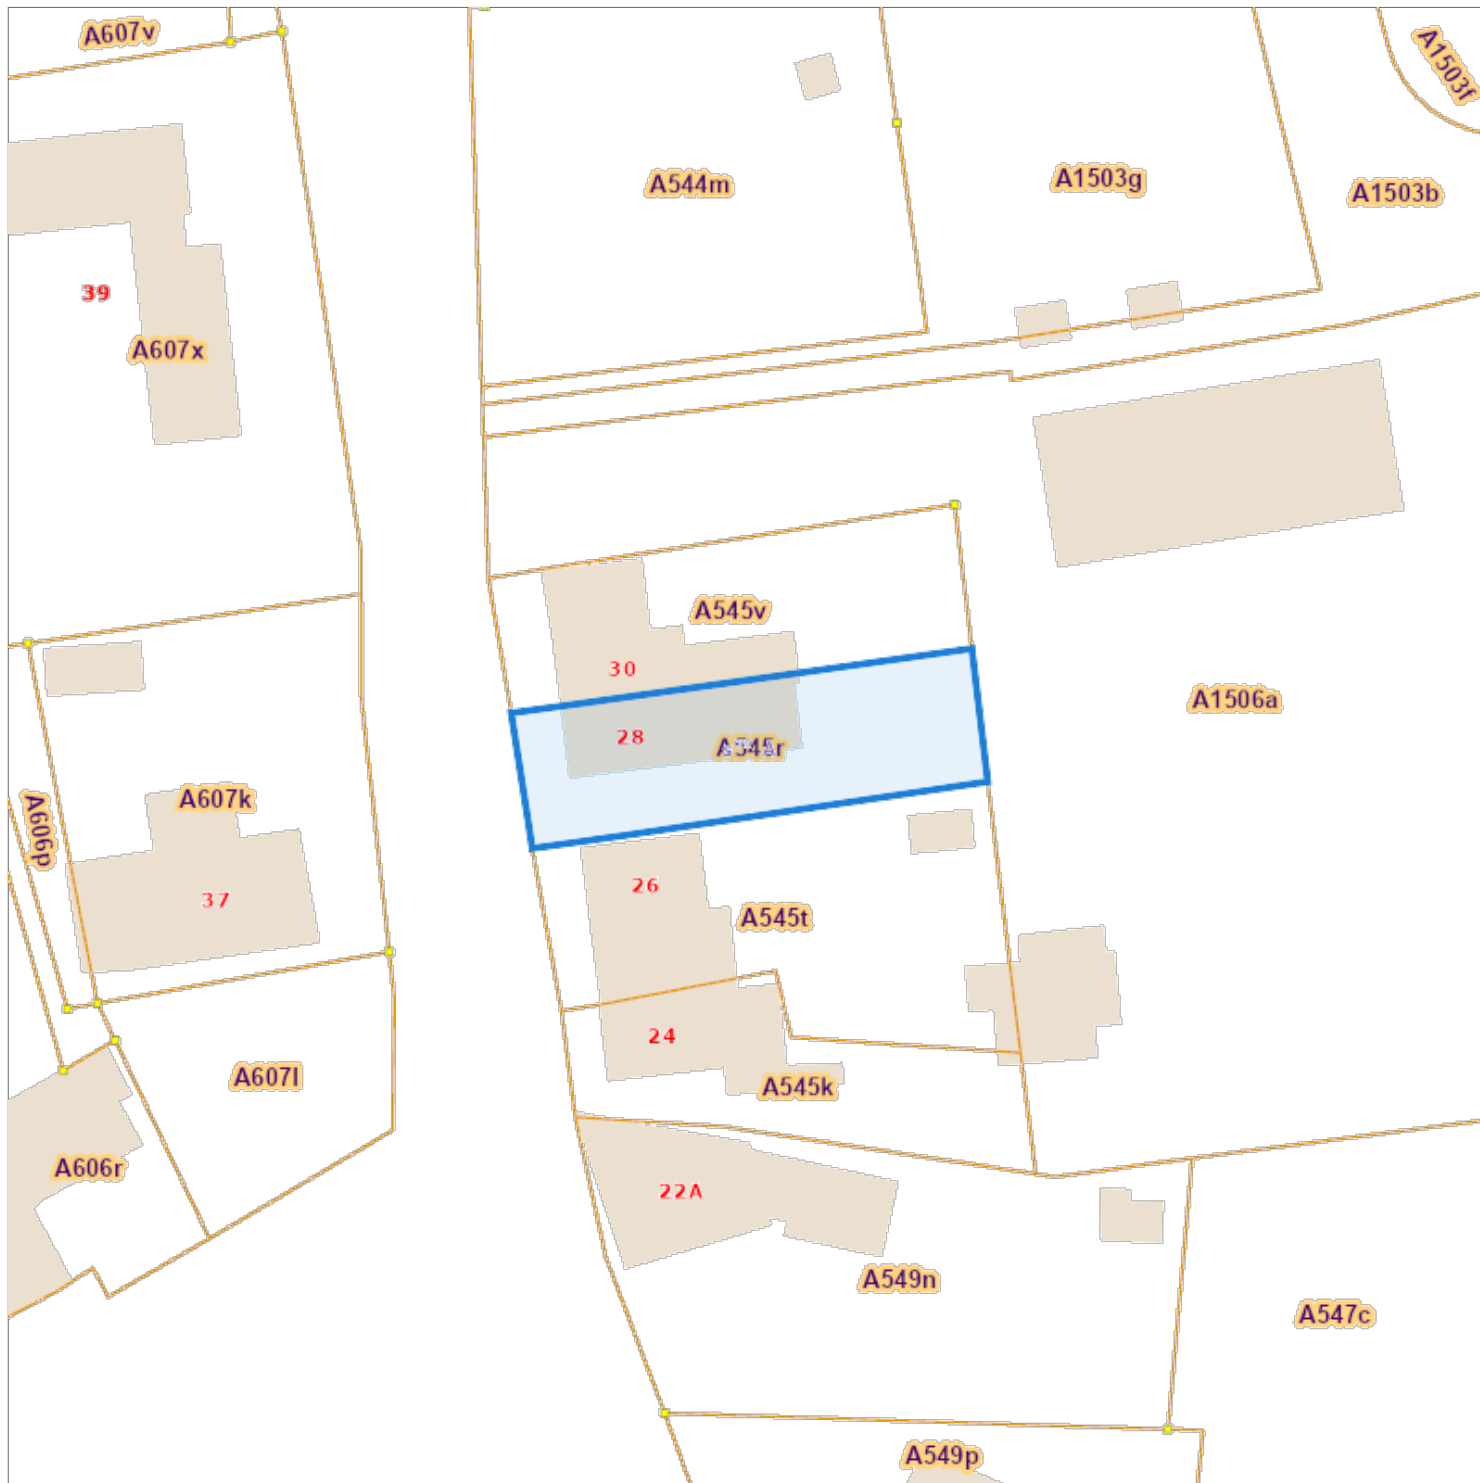

Recherche cadastrale

Situation la plus récente

Parcelles:

Echelle: 1:500

Capakey	Adresse	Identifié par
61322A0545/00R000	Chemin d'Antheit 28, 4500 Huy	Capakey

L'AAPD, producteur de la banque de données contenant ces données bénéficie des droits de propriété intellectuelle mentionnés dans la loi du 30 juin 1994 concernant les droits d'auteur et droits voisins.