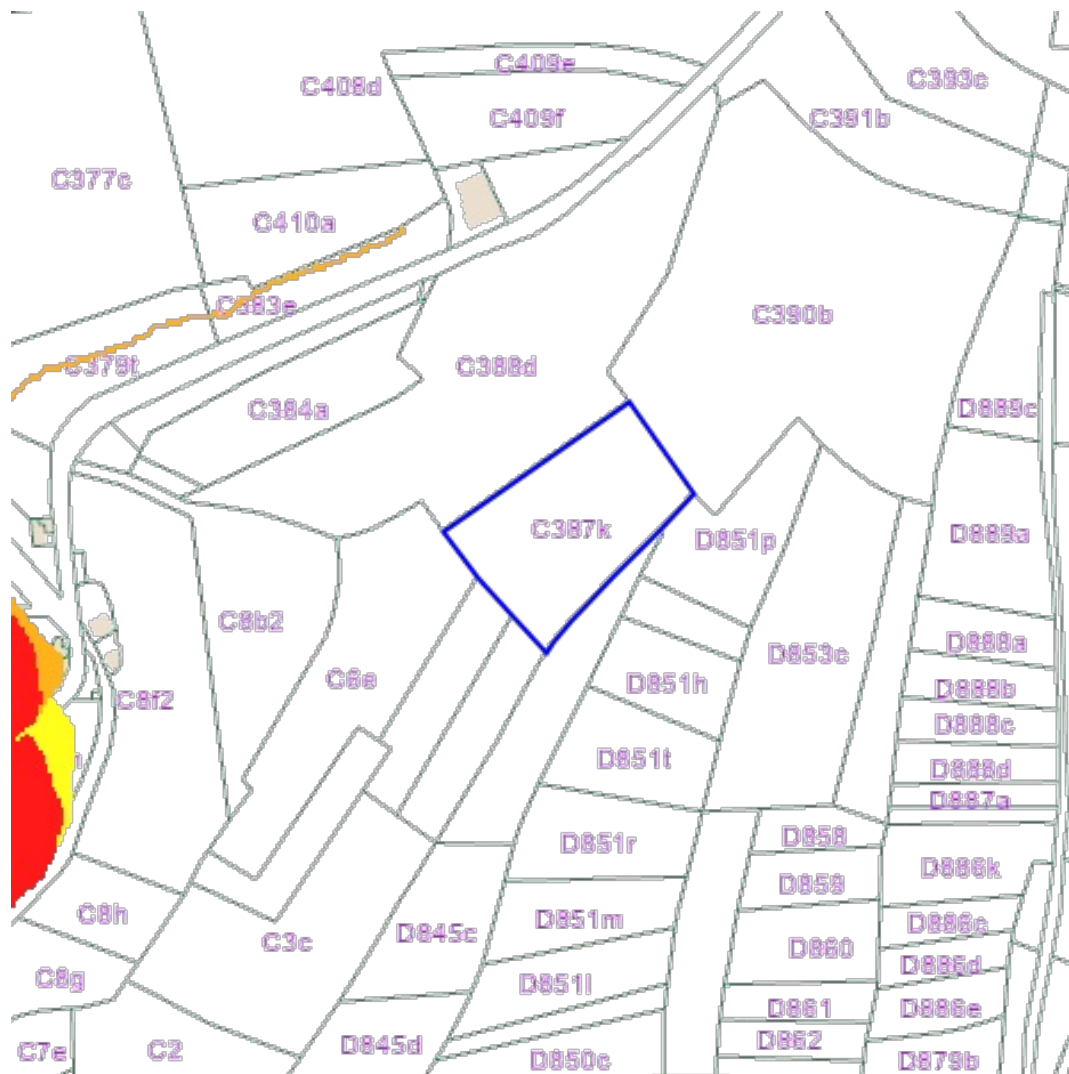

[Consulter sur WalOnMap.be](#)

Sources

Service public de Wallonie (SPW)

[WMS AMENAGEMENT TERRITOIRE_SDC](#)

 Schéma de Développement Communal (SDC)

Propriété

LIENDOC

Valeur

http://spw.wallonie.be/dgo4/index.php?thema=sdc_view&&details=82009-SSC-0001-01

Sources
Service public de Wallonie (SPW)
[WMS IMAGERIE_ORTHO_LAST](#)

[Consulter sur WalOnMap.be](#)

[Consulter sur WalOnMap.be](#)