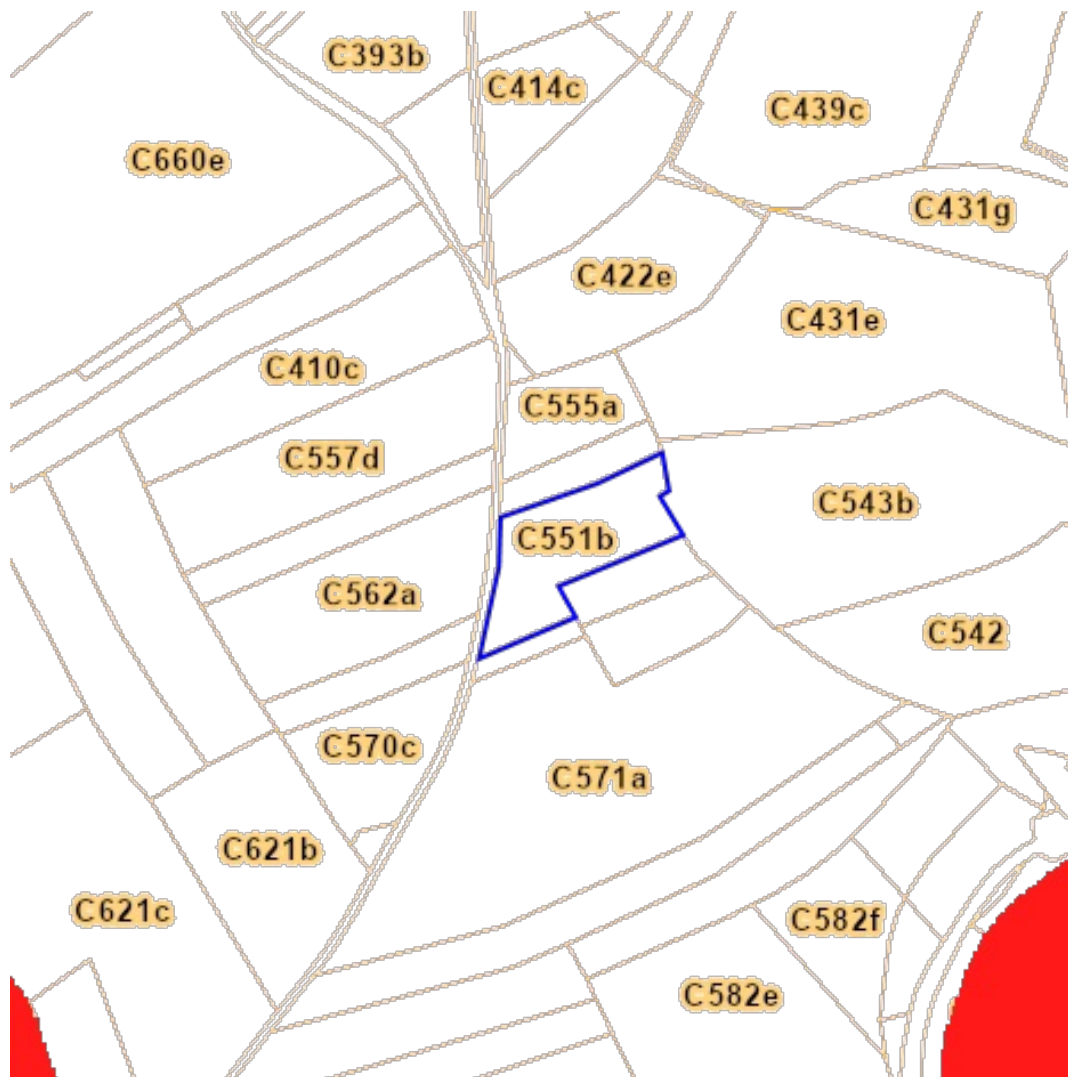

[Consulter sur WalOnMap.be](#)

Sources
Service public de Wallonie (SPW)
[WMS EAU ALEA INOND](#)

Propriété	Valeur
PDF_ALEA	http://cartocit2.wallonie.be/ALINO/2020/ALEA/Alea40/20210218_Alea40_6065.pdf
PDF_ALEA	http://cartocit2.wallonie.be/ALINO/2020/ALEA/Alea/20210218_Alea_65_7.pdf