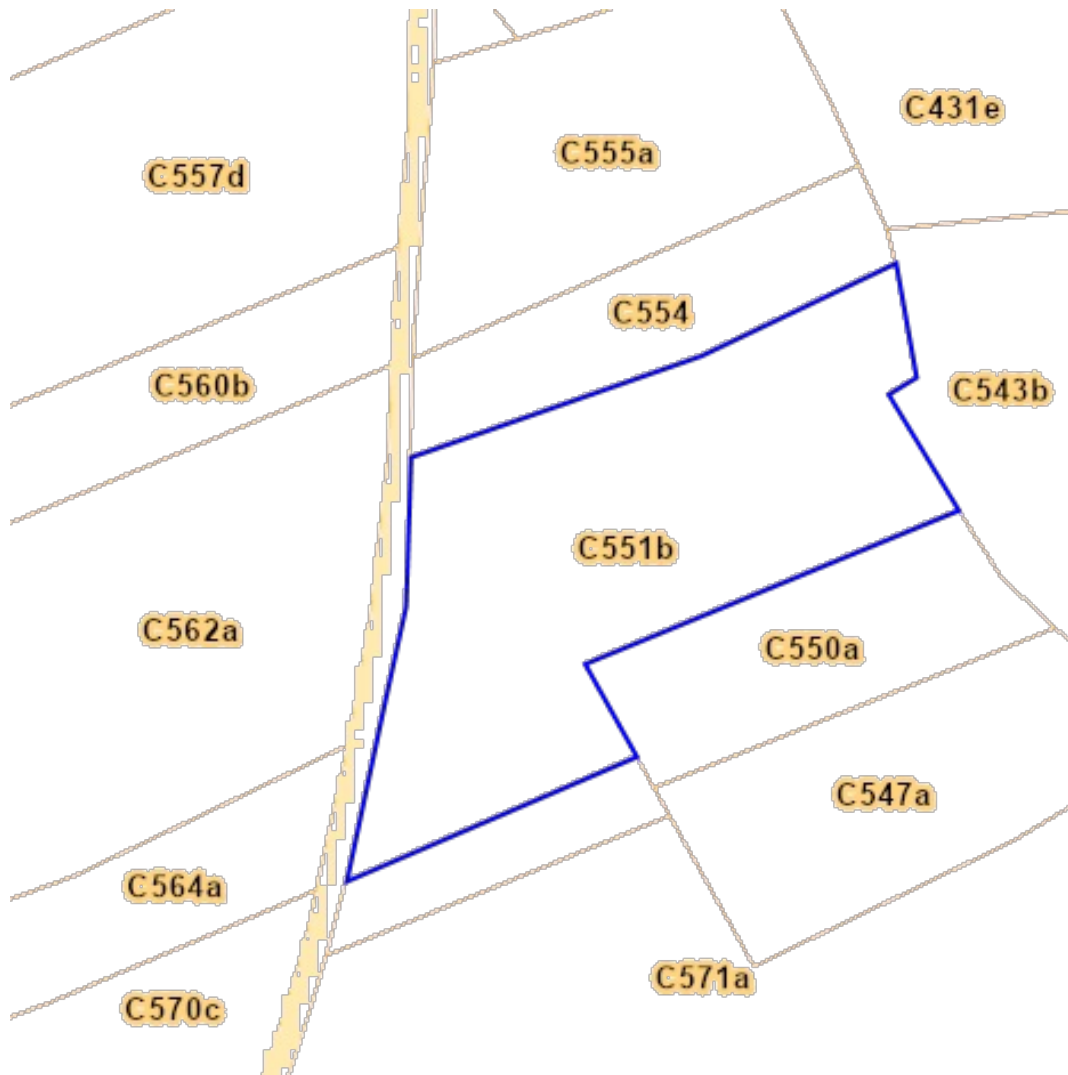

Sources
Service public de Wallonie (SPW)
[WMS EAU LIDAXES](#)

[Consulter sur WalOnMap.be](#)