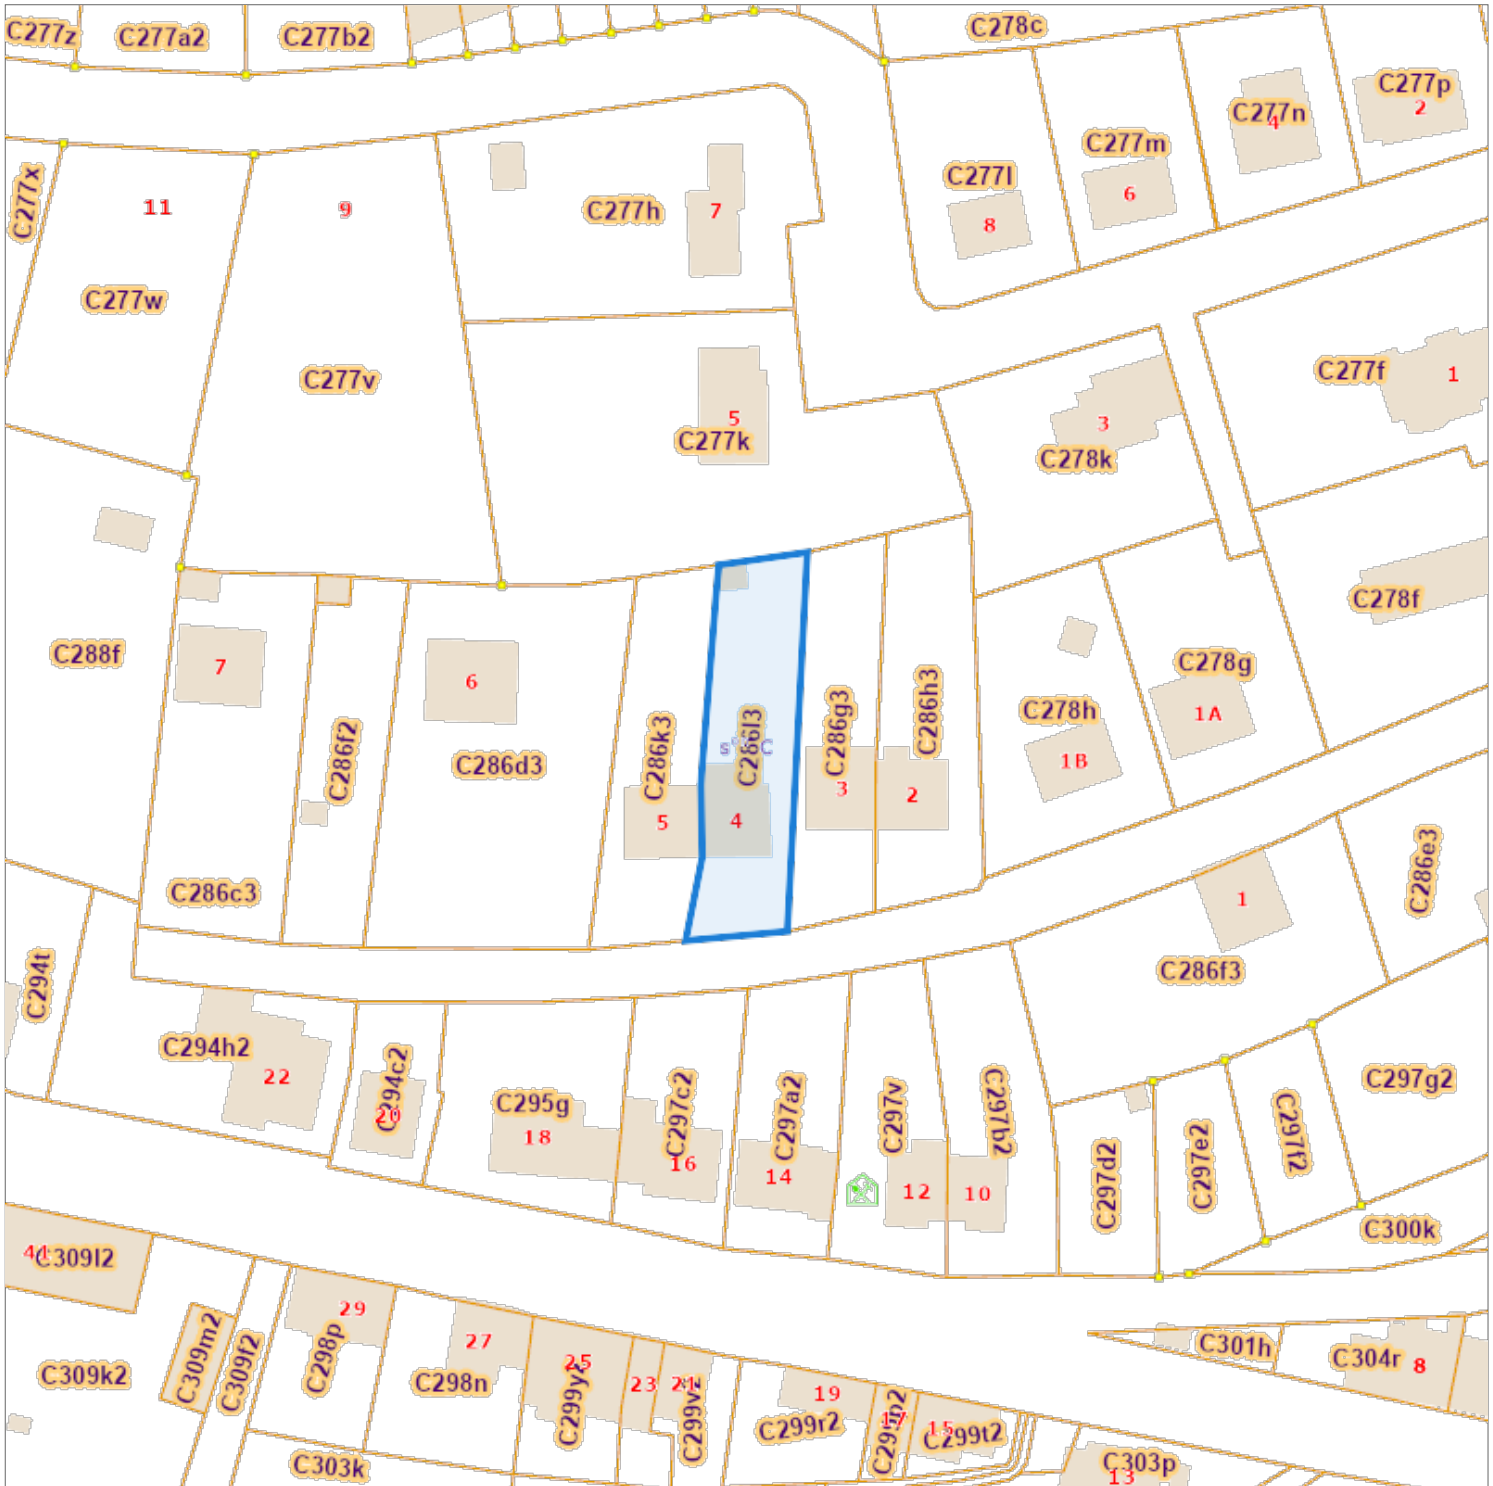

Recherche cadastrale

Situation la plus récente

Référence du dossier: 25-024712/002

Parcelles:

Echelle: 1:1000

Capakey	Adresse	Identifié par
81013C0286/00L003	Rue de l'Atu00E9nu00E9e 4, 6630 Martelange	Capakey